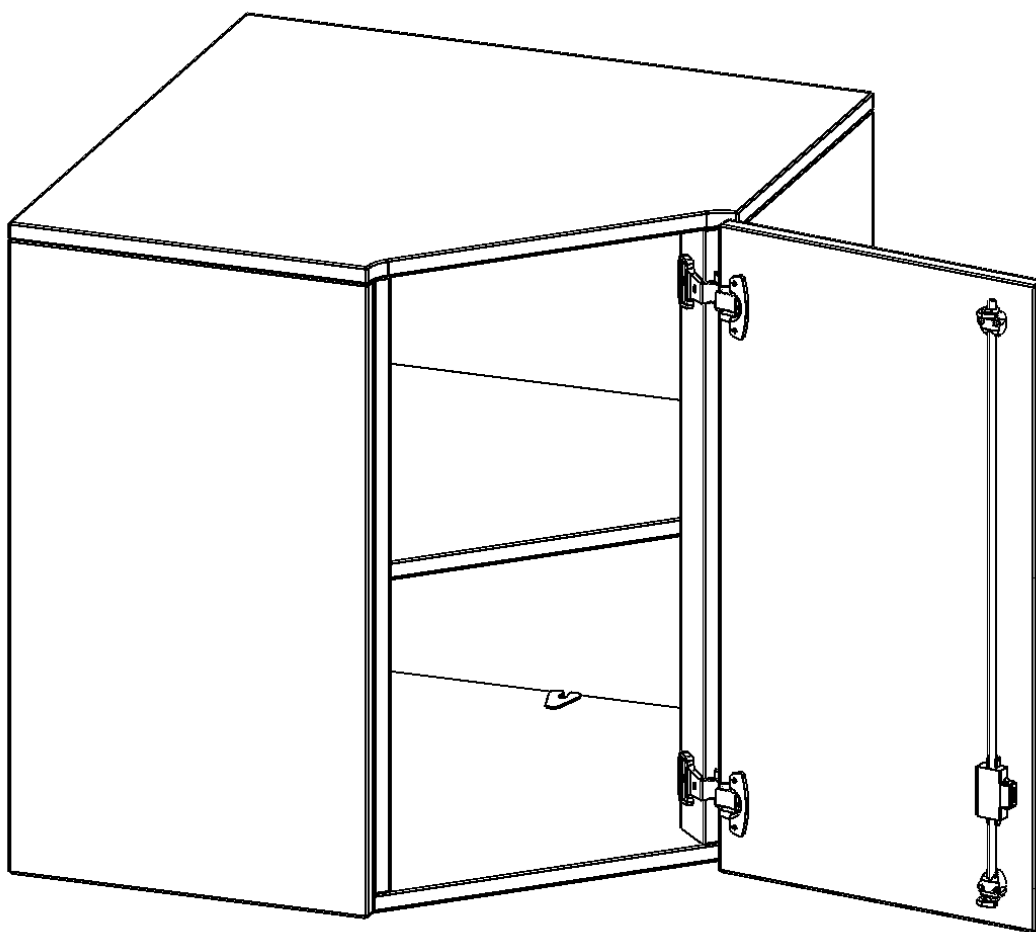

T8052ATIERE

PRODUKTDATENBLATT
WWW.CONEN-PRODUKTE.DE

INNENECKE AUFSATZSCHRANK, 2 ORDNERHÖHE - SERIE EVO180

B/H/T: 80X72X80 CM, FÜR 50 CM TIEFE SCHRANKWÄNDE, TÜR ÖFFNET NACH RECHTS

PRODUKTBE SCHREIBUNG

Die evo180 Inneneckschrank verschiedenen Höhen und Tiefen sind ein ganz besonderer Bestandteil unseres evo180 Schrankwandprogrammes. Sie helfen dabei, Ihnen eine Schrankwand im wahren Sinne des Wortes "um die Ecke zu bringen". Die Innenecken führen die Schrankwand um die Raumecke herum. Mit den Aufsatzschränken nutzen Sie die Raumhöhe optimal aus. Die Rückwand ist als Sichtrückwand ausgeführt.

Achten Sie auf die Tiefe der bereits vorhandenen Schränke oder Regale. Wir bieten die Innenecken im Standard für 40, 50 oder 60 cm tiefe Schrankwände an.

Alle Inneneckschränke werden aus melaminharzbeschichteter E1-Feinspanplatte gefertigt, die FSC zertifiziert und formaldehydfrei sind. Als Kanten verwenden wir besonders robuste 2 mm starke ABS Kanten, die unter hoher Temperatur fest verleimt werden. Bitte wählen Sie Ihr Wunschdekor aus unserer Dekorpalette aus. Die Einlegeböden sind im Raster von 32 mm verstellbar. Unsere hochwertigen Bodenträger verfügen über einen "Ausziehstop", so wird verhindert, dass Böden mit Inhalt darauf aus dem Regal oder Schrank rutschen können.

Konfigurieren Sie Ihr Wunsch Schrank indem Sie bei den angebotenen Varianten Ihre Auswahl treffen.

EIGENSCHAFTEN

- Inneneckschrank
- Aufsatzschrank, 1 abschließbare Tür
- Höhe 72 cm
- für 50 cm tiefe Schrankwände
- Tür öffnet nach rechts

Zubehör

Freistehend

Artikelnummer	T8052ATIERE	
Breite / Höhe / Tiefe	800 mm / 720 mm / 800 mm	31.5" / 28.3" / 31.5"
Ordnerhöhen	2	
Einlegeböden	1	
Fächer	2	
Montageart	Freistehend	
Einsatzbereich	Grundschule, Weiterführende Schule, Büro und Objekt, Konferenzraum	
Material	Melaminplatte	
Bauart	Abschließbar, Aufsatzmodul	
Sicherheitshinweise	Achtung Kippgefahr	
Produktlinie	evo180	