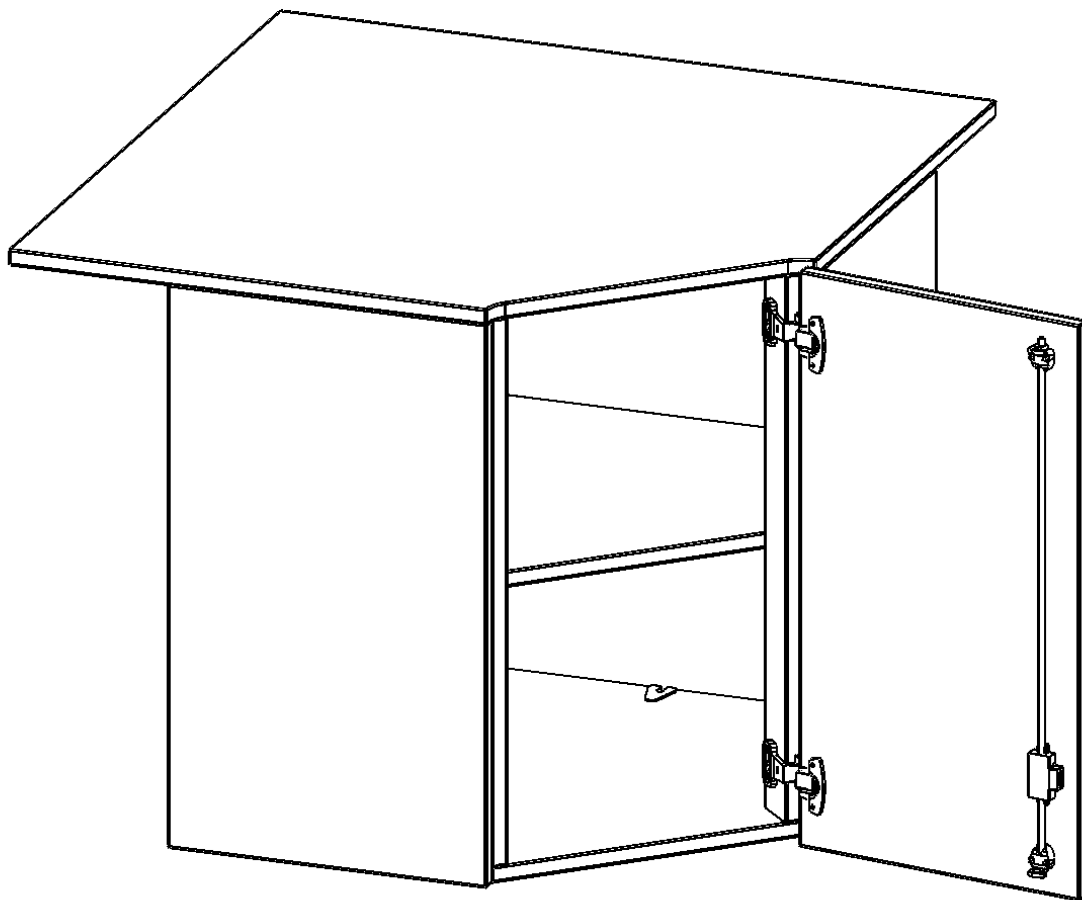

T9062ATIERE

PRODUKTDATENBLATT
WWW.CONEN-PRODUKTE.DE

INNENECKE AUFSATZSCHRANK, 2 ORDNERHÖHE - SERIE EVO180

B/H/T: 90X72X90 CM, FÜR 60 CM TIEFE SCHRANKWÄNDE, TÜR ÖFFNET NACH RECHTS

PRODUKTBESCHREIBUNG

Die evo180 Inneneckschrank verschiedenen Höhen und Tiefen sind ein ganz besonderer Bestandteil unseres evo180 Schrankwandprogrammes. Sie helfen dabei, Ihnen eine Schrankwand im wahrsten Sinne des Wortes "um die Ecke zu bringen". Die Innenecken führen die Schrankwand um die Raumecke herum. Mit den Aufsatzschränken nutzen Sie die Raumhöhe optimal aus. Die Rückwand ist als Sichtrückwand ausgeführt.

Achten Sie auf die Tiefe der bereits vorhandenen Schränke oder Regale. Wir bieten die Innenecken im Standard für 40, 50 oder 60 cm tiefe Schrankwände an.

Alle Inneneckschränke werden aus melaminharzbeschichteter E1-Feinspanplatte gefertigt, die FSC zertifiziert und formaldehydfrei sind. Als Kanten verwenden wir besonders robuste 2 mm starke ABS Kanten, die unter hoher Temperatur fest verleimt werden. Bitte wählen Sie Ihr Wunschdekor aus unserer Dekorpalette aus. Die Einlegeböden sind im Raster von 32 mm verstellbar. Unsere hochwertigen Bodenträger verfügen über einen "Ausziehstop", so wird verhindert, dass Böden mit Inhalt darauf aus dem Regal oder Schrank rutschen können.

Konfigurieren Sie Ihr Wunsch Schrank indem Sie bei den angebotenen Varianten Ihre Auswahl treffen.

EIGENSCHAFTEN

- Inneneckschrank
- Aufsatzschrank, 1 abschließbare Tür
- Höhe 72 cm
- für 60 cm tiefe Schrankwände
- Tür öffnet nach rechts

Zubehör

Freistehend

Artikelnummer	T9062ATIERE	
Breite / Höhe / Tiefe	900 mm / 720 mm / 900 mm	35.4" / 28.3" / 35.4"
Ordnerhöhen	2	
Einlegeböden	1	
Fächer	2	
Montageart	Freistehend	
Einsatzbereich	Grundschule, Weiterführende Schule, Büro und Objekt, Konferenzraum	
Material	Melaminplatte	
Bauart	Abschließbar, Aufsatzmodul	
Sicherheitshinweise	Achtung Kippgefahr	
Produktlinie	evo180	