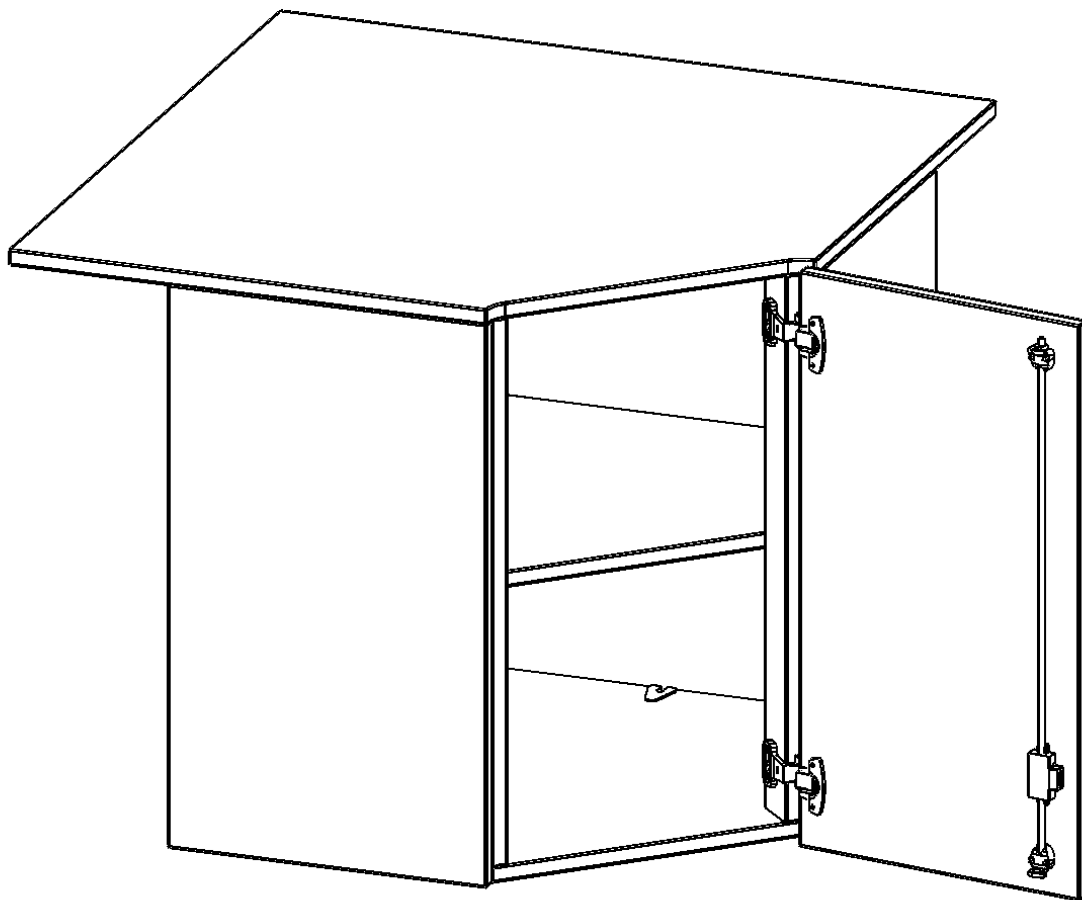

T9062ATIERE

PRODUKTDATENBLATT
WWW.CONEN-PRODUKTE.DE

INNENECKE AUFSATZSCHRANK, 2 ORDNERHÖHE - SERIE EVO180

B/H/T: 90X72X90 CM, FÜR 60 CM TIEFE SCHRANKWÄNDE, TÜR ÖFFNET NACH RECHTS

PRODUKTBESCHREIBUNG

Die evo180 Inneneckschrank verschiedenen Höhen und Tiefen sind ein ganz besonderer Bestandteil unseres evo180 Schrankwandprogrammes. Sie helfen dabei, Ihnen eine Schrankwand im wahren Sinne des Wortes "um die Ecke zu bringen". Die Innenecken führen die Schrankwand um die Raumecke herum. Mit den Aufsatzschränken nutzen Sie die Raumhöhe optimal aus. Die Rückwand ist als Sichtrückwand ausgeführt.

Achten Sie auf die Tiefe der bereits vorhandenen Schränke oder Regale. Wir bieten die Innenecken im Standard für 40, 50 oder 60 cm tiefe Schrankwände an.

Alle Inneneckschränke werden aus melaminharzbeschichteter E1-Feinspanplatte gefertigt, die FSC zertifiziert und formaldehydfrei sind. Als Kanten verwenden wir besonders robuste 2 mm starke ABS Kanten, die unter hoher Temperatur fest verleimt werden. Bitte wählen Sie Ihr Wunschdekor aus unserer Dekorpalette aus. Die Einlegeböden sind im Raster von 32 mm verstellbar. Unsere hochwertigen Bodenträger verfügen über einen "Ausziehstop", so wird verhindert, dass Böden mit Inhalt darauf aus dem Regal oder Schrank rutschen können.

Konfigurieren Sie Ihr Wunsch Schrank indem Sie bei den angebotenen Varianten Ihre Auswahl treffen.

EIGENSCHAFTEN

- Inneneckschrank
- Aufsatzschrank, 1 abschließbare Tür
- Höhe 72 cm
- für 60 cm tiefe Schrankwände
- Tür öffnet nach rechts

Zubehör

Freistehend

Artikelnummer	T9062ATIERE	
Breite / Höhe / Tiefe	900 mm / 720 mm / 900 mm	35.4" / 28.3" / 35.4"
Ordnerhöhen	2	
Einlegeböden	1	
Fächer	2	
Montageart	Freistehend	
Einsatzbereich	Grundschule, Weiterführende Schule, Büro und Objekt, Konferenzraum	
Material	Melaminplatte	
Bauart	Abschließbar, Aufsatzmodul	
Sicherheitshinweise	Achtung Kippgefahr	
Produktlinie	evo180	