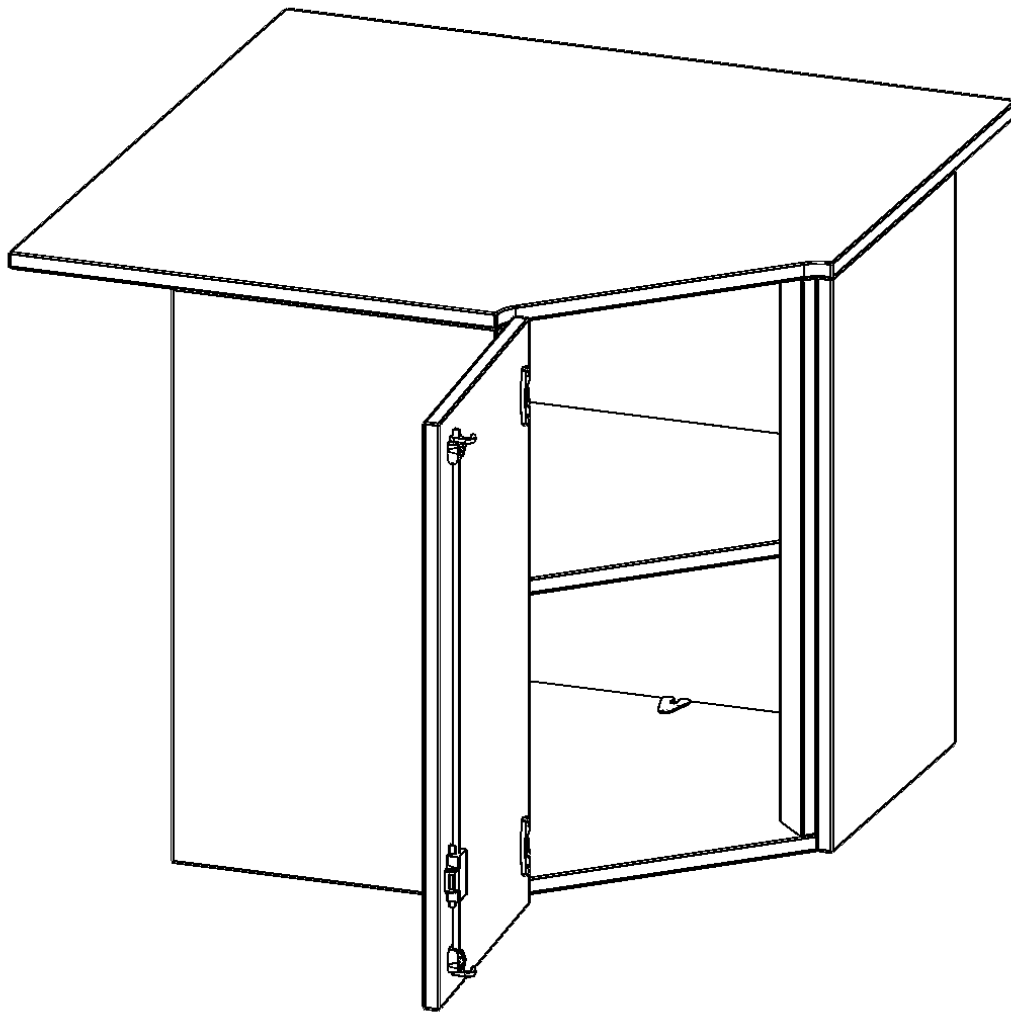

T9062ATIELI

PRODUKTDATENBLATT
WWW.CONEN-PRODUKTE.DE

INNENECKE AUFSATZSCHRANK, 2 ORDNERHÖHE - SERIE EVO180

B/H/T: 90X72X90 CM, FÜR 60 CM TIEFE SCHRANKWÄNDE, TÜR ÖFFNET NACH LINKS

PRODUKTBESCHREIBUNG

Die evo180 Inneneckschrank verschiedenen Höhen und Tiefen sind ein ganz besonderer Bestandteil unseres evo180 Schrankwandprogrammes. Sie helfen dabei, Ihnen eine Schrankwand im wahrsten Sinne des Wortes "um die Ecke zu bringen". Die Innenecken führen die Schrankwand um die Raumecke herum. Mit den Aufsatzschränken nutzen Sie die Raumhöhe optimal aus. Die Rückwand ist als Sichtrückwand ausgeführt.

Achten Sie auf die Tiefe der bereits vorhandenen Schränke oder Regale. Wir bieten die Innenecken im Standard für 40, 50 oder 60 cm tiefe Schrankwände an.

Alle Inneneckschränke werden aus melaminharzbeschichteter E1-Feinspanplatte gefertigt, die FSC zertifiziert und formaldehydfrei sind. Als Kanten verwenden wir besonders robuste 2 mm starke ABS Kanten, die unter hoher Temperatur fest verleimt werden. Bitte wählen Sie Ihr Wunschdekor aus unserer Dekorpalette aus. Die Einlegeböden sind im Raster von 32 mm verstellbar. Unsere hochwertigen Bodenträger verfügen über einen "Ausziehstop", so wird verhindert, dass Böden mit Inhalt darauf aus dem Regal oder Schrank rutschen können.

Konfigurieren Sie Ihr Wunsch Schrank indem Sie bei den angebotenen Varianten Ihre Auswahl treffen.

EIGENSCHAFTEN

- Inneneckschrank
- Aufsatzschrank, 1 abschließbare Tür
- Höhe 72 cm
- für 60 cm tiefe Schrankwände
- Tür öffnet nach links

Zubehör

Freistehend

Artikelnummer	T9062ATIELI	
Breite / Höhe / Tiefe	900 mm / 720 mm / 900 mm	35.4" / 28.3" / 35.4"
Ordnerhöhen	2	
Einlegeböden	1	
Fächer	2	
Montageart	Freistehend	
Einsatzbereich	Grundschule, Weiterführende Schule, Büro und Objekt, Konferenzraum	
Material	Melaminplatte	
Bauart	Abschließbar, Aufsatzmodul	
Sicherheitshinweise	Achtung Kippgefahr	
Produktlinie	evo180	