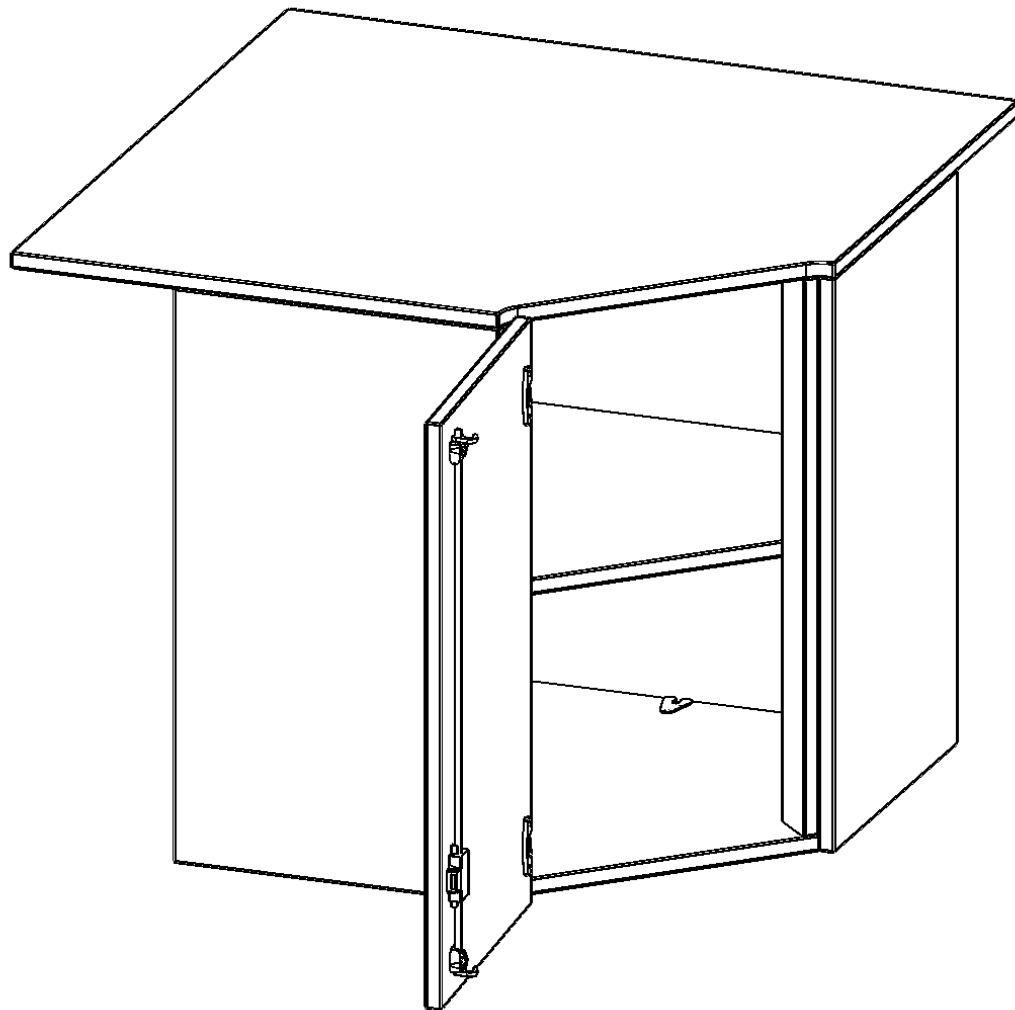

T9062ATIELI

PRODUKTDATENBLATT
WWW.CONEN-PRODUKTE.DE

INNENECKE AUFSATZSCHRANK, 2 ORDNERHÖHE - SERIE EVO180

B/H/T: 90X72X90 CM, FÜR 60 CM TIEFE SCHRANKWÄNDE, TÜR ÖFFNET NACH LINKS

PRODUKTBESCHREIBUNG

Die evo180 Inneneckschrank verschiedenen Höhen und Tiefen sind ein ganz besonderer Bestandteil unseres evo180 Schrankwandprogrammes. Sie helfen dabei, Ihnen eine Schrankwand im wahrsten Sinne des Wortes "um die Ecke zu bringen". Die Innenecken führen die Schrankwand um die Raumecke herum. Mit den Aufsatzschränken nutzen Sie die Raumhöhe optimal aus. Die Rückwand ist als Sichtrückwand ausgeführt.

Achten Sie auf die Tiefe der bereits vorhandenen Schränke oder Regale. Wir bieten die Innenecken im Standard für 40, 50 oder 60 cm tiefe Schrankwände an.

Alle Inneneckschränke werden aus melaminharzbeschichteter E1-Feinspanplatte gefertigt, die FSC zertifiziert und formaldehydfrei sind. Als Kanten verwenden wir besonders robuste 2 mm starke ABS Kanten, die unter hoher Temperatur fest verleimt werden. Bitte wählen Sie Ihr Wunschdekor aus unserer Dekorpalette aus. Die Einlegeböden sind im Raster von 32 mm verstellbar. Unsere hochwertigen Bodenträger verfügen über einen "Ausziehstop", so wird verhindert, dass Böden mit Inhalt darauf aus dem Regal oder Schrank rutschen können.

Konfigurieren Sie Ihr Wunsch Schrank indem Sie bei den angebotenen Varianten Ihre Auswahl treffen.

EIGENSCHAFTEN

- Inneneckschrank
- Aufsatzschrank, 1 abschließbare Tür
- Höhe 72 cm
- für 60 cm tiefe Schrankwände
- Tür öffnet nach links

Zubehör

Freistehend

Artikelnummer	T9062ATIELI	
Breite / Höhe / Tiefe	900 mm / 720 mm / 900 mm	35.4" / 28.3" / 35.4"
Ordnerhöhen	2	
Einlegeböden	1	
Fächer	2	
Montageart	Freistehend	
Einsatzbereich	Grundschule, Weiterführende Schule, Büro und Objekt, Konferenzraum	
Material	Melaminplatte	
Bauart	Abschließbar, Aufsatzmodul	
Sicherheitshinweise	Achtung Kippgefahr	
Produktlinie	evo180	