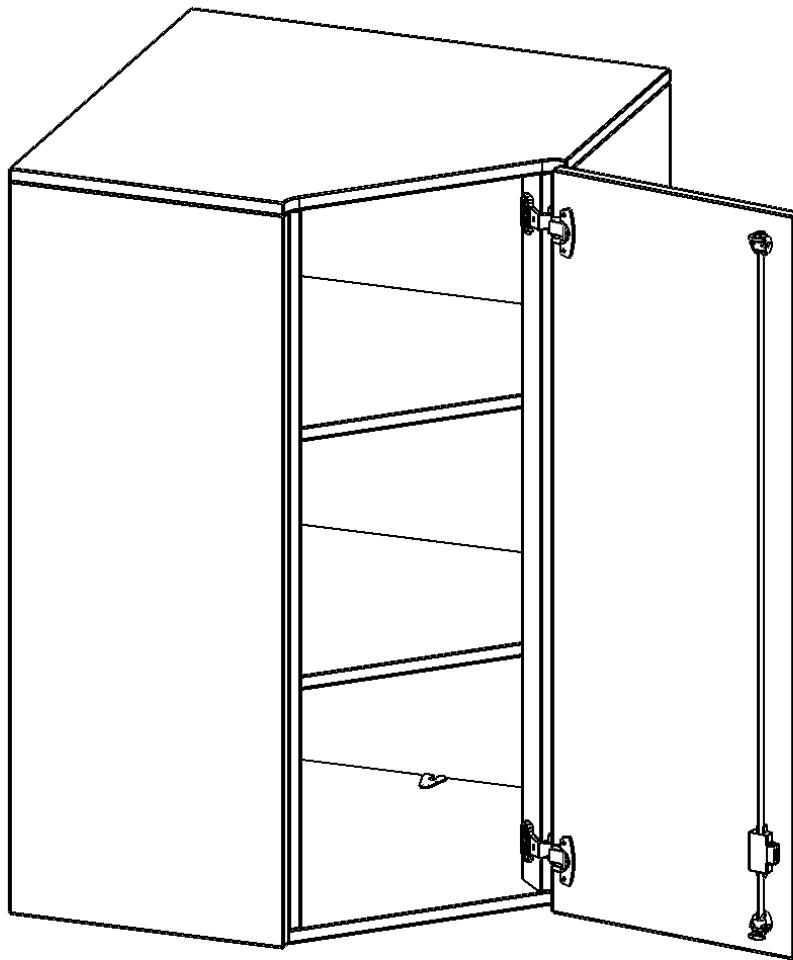

### PRODUKTBESCHREIBUNG

Die evo180 Inneneckschrank verschiedenen Höhen und Tiefen sind ein ganz besonderer Bestandteil unseres evo180 Schrankwandprogrammes. Sie helfen dabei, Ihnen eine Schrankwand im wahren Sinne des Wortes "um die Ecke zu bringen". Die Innenecken führen die Schrankwand um die Raumecke herum. Mit den Aufsatzschränken nutzen Sie die Raumhöhe optimal aus. Die Rückwand ist als Sichtrückwand ausgeführt.

Achten Sie auf die Tiefe der bereits vorhandenen Schränke oder Regale. Wir bieten die Innenecken im Standard für 40, 50 oder 60 cm tiefe Schrankwände an.

Alle Inneneckschränke werden aus melaminharzbeschichteter E1-Feinspanplatte gefertigt, die FSC zertifiziert und formaldehydfrei sind. Als Kanten verwenden wir besonders robuste 2 mm starke ABS Kanten, die unter hoher Temperatur fest verleimt werden. Bitte wählen Sie Ihr Wunschdekor aus unserer Dekorpalette aus. Die Einlegeböden sind im Raster von 32 mm verstellbar. Unsere hochwertigen Bodenträger verfügen über einen "Ausziehstop", so wird verhindert, dass Böden mit Inhalt darauf aus dem Regal oder Schrank rutschen können.

### EIGENSCHAFTEN

- Inneneckschrank
- Aufsatzschrank, 1 abschließbare Tür
- Höhe 108 cm
- für 40 cm tiefe Schrankwände
- Tür öffnet nach rechts

### Zubehör

Freistehend

Artikelnummer	T7043ATIERE	
Breite / Höhe / Tiefe	700 mm / 1080 mm / 700 mm	27.6" / 42.5" / 27.6"
Ordnerhöhen	3	
Einlegeböden	2	
Fächer	3	
Montageart	Freistehend	
Einsatzbereich	Grundschule, Weiterführende Schule, Büro und Objekt, Konferenzraum	
Material	Melaminplatte	
Bauart	Abschließbar, Aufsatzmodul	
Sicherheitshinweise	Achtung Kippgefahr	
Produktlinie	evo180	