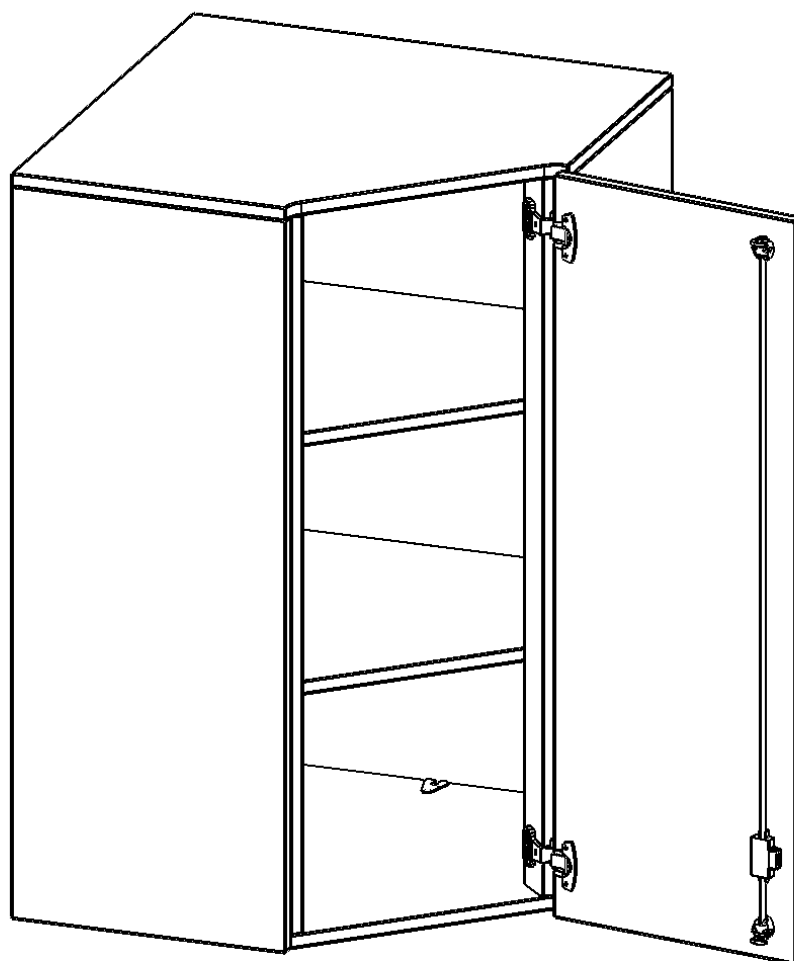

T7043ATIERE

PRODUKTDATENBLATT
WWW.CONEN-PRODUKTE.DE

INNENECKE AUFSATZSCHRANK, 3 ORDNERHÖHEN - SERIE EVO180

B/H/T: 70X108X70 CM, FÜR 40 CM TIEFE SCHRANKWÄNDE, TÜR ÖFFNET NACH RECHTS

PRODUKTBESCHREIBUNG

Die evo180 Inneneckschrank verschiedenen Höhen und Tiefen sind ein ganz besonderer Bestandteil unseres evo180 Schrankwandprogrammes. Sie helfen dabei, Ihnen eine Schrankwand im wahren Sinne des Wortes "um die Ecke zu bringen". Die Innenecken führen die Schrankwand um die Raumecke herum. Mit den Aufsatzschränken nutzen Sie die Raumhöhe optimal aus. Die Rückwand ist als Sichtrückwand ausgeführt.

Achten Sie auf die Tiefe der bereits vorhandenen Schränke oder Regale. Wir bieten die Innenecken im Standard für 40, 50 oder 60 cm tiefe Schrankwände an.

Alle Inneneckschränke werden aus melaminharzbeschichteter E1-Feinspanplatte gefertigt, die FSC zertifiziert und formaldehydfrei sind. Als Kanten verwenden wir besonders robuste 2 mm starke ABS Kanten, die unter hoher Temperatur fest verleimt werden. Bitte wählen Sie Ihr Wunschdekor aus unserer Dekorpalette aus. Die Einlegeböden sind im Raster von 32 mm verstellbar. Unsere hochwertigen Bodenträger verfügen über einen "Ausziehstop", so wird verhindert, dass Böden mit Inhalt darauf aus dem Regal oder Schrank rutschen können.

Konfigurieren Sie Ihr Wunsch Schrank indem Sie bei den angebotenen Varianten Ihre Auswahl treffen.

EIGENSCHAFTEN

- Inneneckschrank
- Aufsatzschrank, 1 abschließbare Tür
- Höhe 108 cm
- für 40 cm tiefe Schrankwände
- Tür öffnet nach rechts

Zubehör

Freistehend

Artikelnummer	T7043ATIERE	
Breite / Höhe / Tiefe	700 mm / 1080 mm / 700 mm	27.6" / 42.5" / 27.6"
Ordnerhöhen	3	
Einlegeböden	2	
Fächer	3	
Montageart	Freistehend	
Einsatzbereich	Grundschule, Weiterführende Schule, Büro und Objekt, Konferenzraum	
Material	Melaminplatte	
Bauart	Abschließbar, Aufsatzmodul	
Sicherheitshinweise	Achtung Kippgefahr	
Produktlinie	evo180	