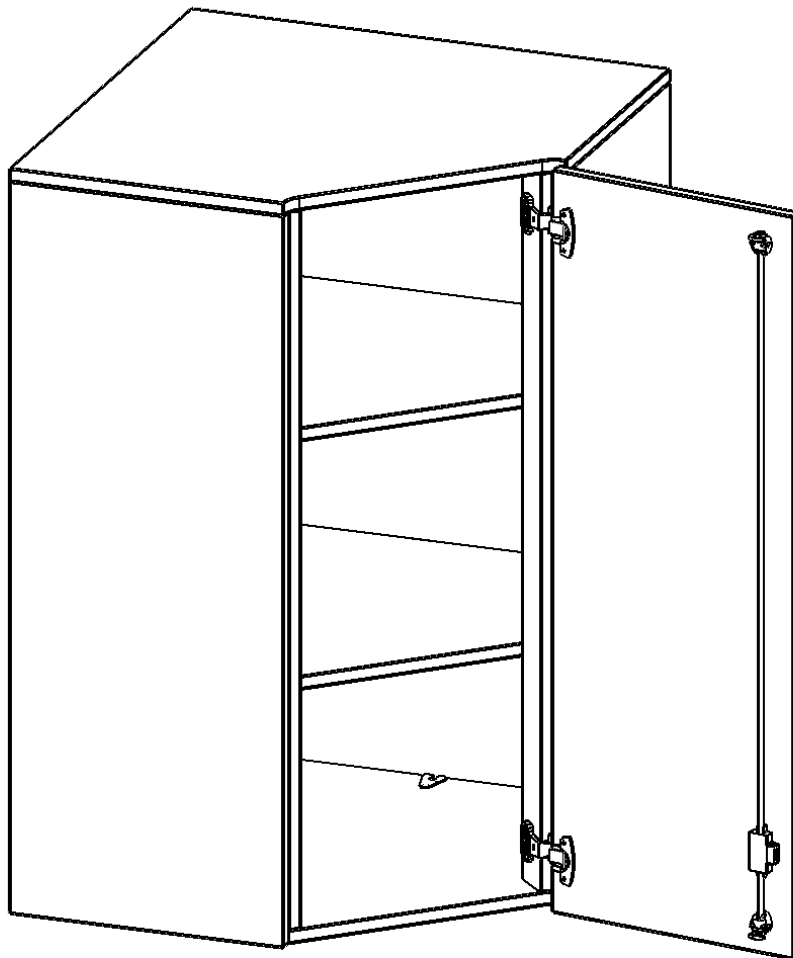

INNENECKE AUFSATZSCHRANK, 3 ORDNERHÖHEN - SERIE EVO180

B/H/T: 80X108X80 CM, FÜR 50 CM TIEFE SCHRANKWÄNDE, TÜR ÖFFNET NACH RECHTS

PRODUKTBESCHREIBUNG

Die evo180 Inneneckschrank verschiedenen Höhen und Tiefen sind ein ganz besonderer Bestandteil unseres evo180 Schrankwandprogrammes. Sie helfen dabei, Ihnen eine Schrankwand im wahrsten Sinne des Wortes "um die Ecke zu bringen". Die Innenecken führen die Schrankwand um die Raumecke herum. Mit den Aufsatzschränken nutzen Sie die Raumhöhe optimal aus. Die Rückwand ist als Sichtrückwand ausgeführt.

Achten Sie auf die Tiefe der bereits vorhandenen Schränke oder Regale. Wir bieten die Innenecken im Standard für 40, 50 oder 60 cm tiefe Schrankwände an.

Alle Inneneckschränke werden aus melaminharzbeschichteter E1-Feinspanplatte gefertigt, die FSC zertifiziert und formaldehydfrei sind. Als Kanten verwenden wir besonders robuste 2 mm starke ABS Kanten, die unter hoher Temperatur fest verleimt werden. Bitte wählen Sie Ihr Wunschdekor aus unserer Dekorpalette aus. Die Einlegeböden sind im Raster von 32 mm verstellbar. Unsere hochwertigen Bodenträger verfügen über einen "Ausziehstop", so wird verhindert, dass Böden mit Inhalt darauf aus dem Regal oder Schrank rutschen können.

Konfigurieren Sie Ihr Wunsch Schrank indem Sie bei den angebotenen Varianten Ihre Auswahl treffen.

EIGENSCHAFTEN

- Inneneckschrank
- Aufsatzschrank, 1 abschließbare Tür
- Höhe 108 cm
- für 50 cm tiefe Schrankwände
- Tür öffnet nach rechts

Zubehör

Freistehend

Artikelnummer	T8053ATIERE	
Breite / Höhe / Tiefe	800 mm / 1080 mm / 800 mm	31.5" / 42.5" / 31.5"
Ordnerhöhen	3	
Einlegeböden	2	
Fächer	3	
Montageart	Freistehend	
Einsatzbereich	Grundschule, Weiterführende Schule, Büro und Objekt, Konferenzraum	
Material	Melaminplatte	
Bauart	Abschließbar, Aufsatzmodul	
Sicherheitshinweise	Achtung Kippgefahr	
Produktlinie	evo180	