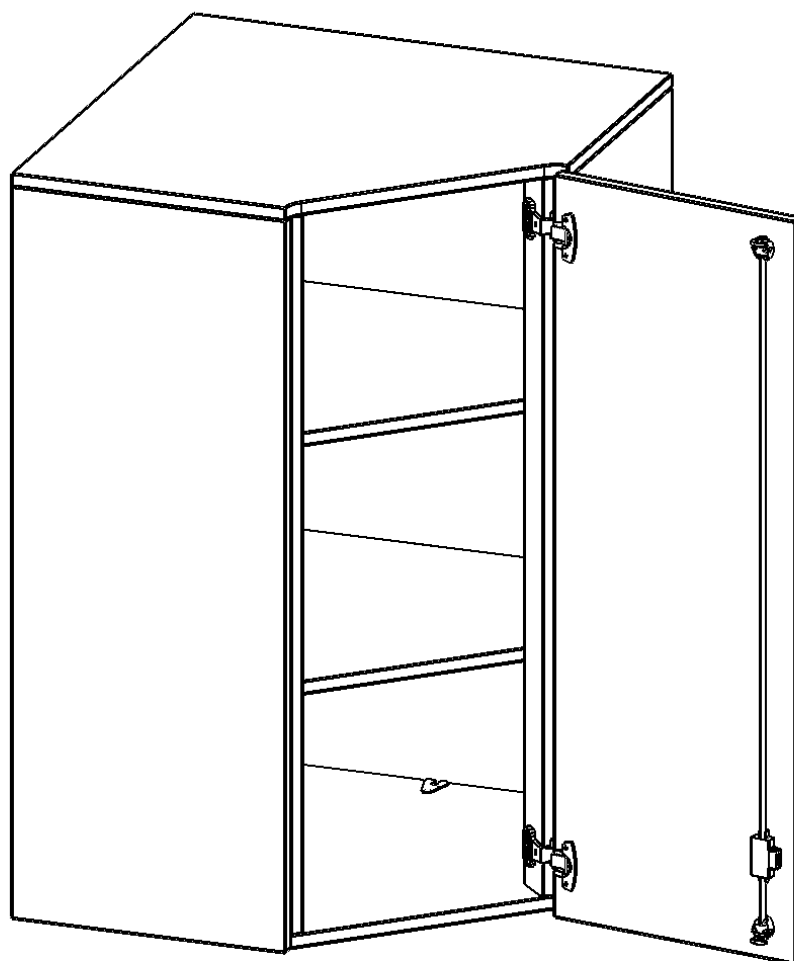

### PRODUKTBESCHREIBUNG

Die evo180 Inneneckschrank verschiedenen Höhen und Tiefen sind ein ganz besonderer Bestandteil unseres evo180 Schrankwandprogrammes. Sie helfen dabei, Ihnen eine Schrankwand im wahren Sinne des Wortes "um die Ecke zu bringen". Die Innenecken führen die Schrankwand um die Raumecke herum. Mit den Aufsatzschränken nutzen Sie die Raumhöhe optimal aus. Die Rückwand ist als Sichtrückwand ausgeführt.

Achten Sie auf die Tiefe der bereits vorhandenen Schränke oder Regale. Wir bieten die Innenecken im Standard für 40, 50 oder 60 cm tiefe Schrankwände an.

Alle Inneneckschränke werden aus melaminharzbeschichteter E1-Feinspanplatte gefertigt, die FSC zertifiziert und formaldehydfrei sind. Als Kanten verwenden wir besonders robuste 2 mm starke ABS Kanten, die unter hoher Temperatur fest verleimt werden. Bitte wählen Sie Ihr Wunschdekor aus unserer Dekorpalette aus. Die Einlegeböden sind im Raster von 32 mm verstellbar. Unsere hochwertigen Bodenträger verfügen über einen "Ausziehstop", so wird verhindert, dass Böden mit Inhalt darauf aus dem Regal oder Schrank rutschen können.

### EIGENSCHAFTEN

- Inneneckschrank
- Aufsatzschrank, 1 abschließbare Tür
- Höhe 108 cm
- für 50 cm tiefe Schrankwände
- Tür öffnet nach rechts

### Zubehör

Freistehend

Artikelnummer	T8053ATIERE	
Breite / Höhe / Tiefe	800 mm / 1080 mm / 800 mm	31.5" / 42.5" / 31.5"
Ordnerhöhen	3	
Einlegeböden	2	
Fächer	3	
Montageart	Freistehend	
Einsatzbereich	Grundschule, Weiterführende Schule, Büro und Objekt, Konferenzraum	
Material	Melaminplatte	
Bauart	Abschließbar, Aufsatzmodul	
Sicherheitshinweise	Achtung Kippgefahr	
Produktlinie	evo180	