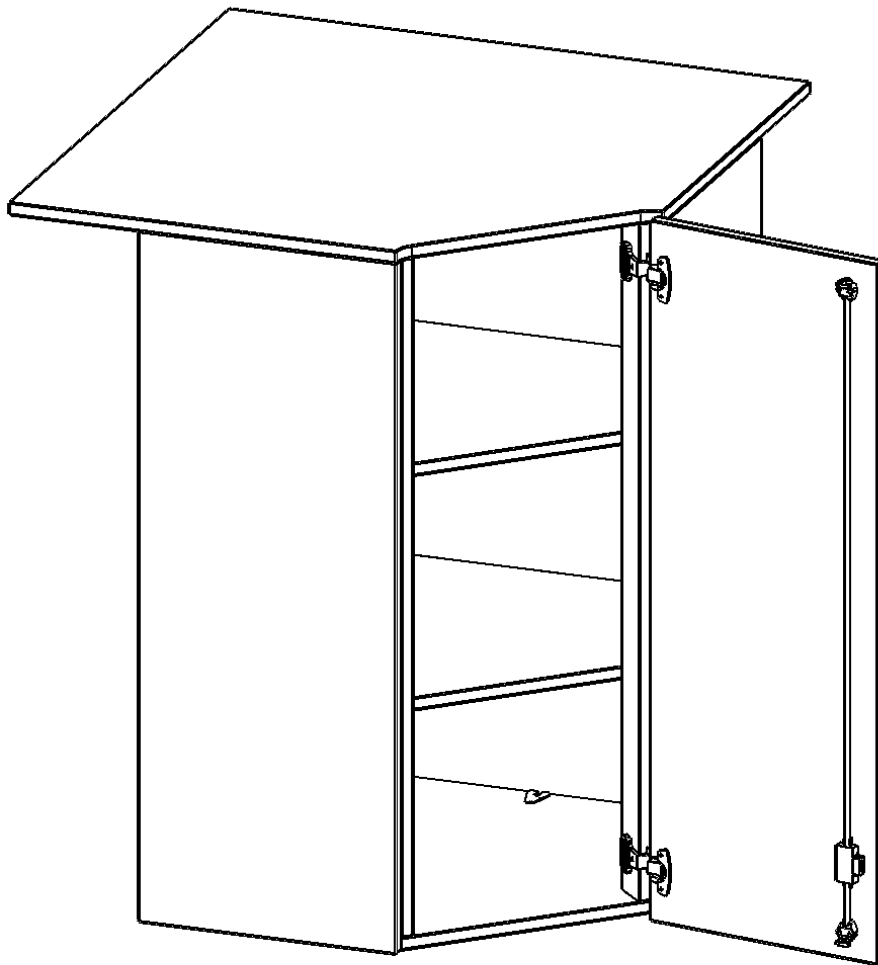

INNENECKE AUFSATZSCHRANK, 3 ORDNERHÖHEN - SERIE EVO180

B/H/T: 90X108X90 CM, FÜR 60 CM TIEFE SCHRANKWÄNDE, TÜR ÖFFNET NACH RECHTS

PRODUKTBESCHREIBUNG

Die evo180 Inneneckschrank verschiedenen Höhen und Tiefen sind ein ganz besonderer Bestandteil unseres evo180 Schrankwandprogrammes. Sie helfen dabei, Ihnen eine Schrankwand im wahren Sinne des Wortes "um die Ecke zu bringen". Die Innenecken führen die Schrankwand um die Raumecke herum. Mit den Aufsatzschränken nutzen Sie die Raumhöhe optimal aus. Die Rückwand ist als Sichtrückwand ausgeführt.

Achten Sie auf die Tiefe der bereits vorhandenen Schränke oder Regale. Wir bieten die Innenecken im Standard für 40, 50 oder 60 cm tiefe Schrankwände an.

Alle Inneneckschränke werden aus melaminharzbeschichteter E1-Feinspanplatte gefertigt, die FSC zertifiziert und formaldehydfrei sind. Als Kanten verwenden wir besonders robuste 2 mm starke ABS Kanten, die unter hoher Temperatur fest verleimt werden. Bitte wählen Sie Ihr Wunschdekor aus unserer Dekorpalette aus. Die Einlegeböden sind im Raster von 32 mm verstellbar. Unsere hochwertigen Bodenträger verfügen über einen "Ausziehstop", so wird verhindert, dass Böden mit Inhalt darauf aus dem Regal oder Schrank rutschen können.

Konfigurieren Sie Ihr Wunsch Schrank indem Sie bei den angebotenen Varianten Ihre Auswahl treffen.

EIGENSCHAFTEN

- Inneneckschrank
- Aufsatzschrank, 1 abschließbare Tür
- Höhe 108 cm
- für 60 cm tiefe Schrankwände
- Tür öffnet nach rechts

Zubehör

Freistehend

Artikelnummer	T9063ATIERE	
Breite / Höhe / Tiefe	900 mm / 1080 mm / 900 mm	35.4" / 42.5" / 35.4"
Ordnerhöhen	3	
Einlegeböden	2	
Fächer	3	
Montageart	Freistehend	
Einsatzbereich	Grundschule, Weiterführende Schule, Büro und Objekt, Konferenzraum	
Material	Melaminplatte	
Bauart	Abschließbar, Aufsatzmodul	
Sicherheitshinweise	Achtung Kippgefahr	
Produktlinie	evo180	