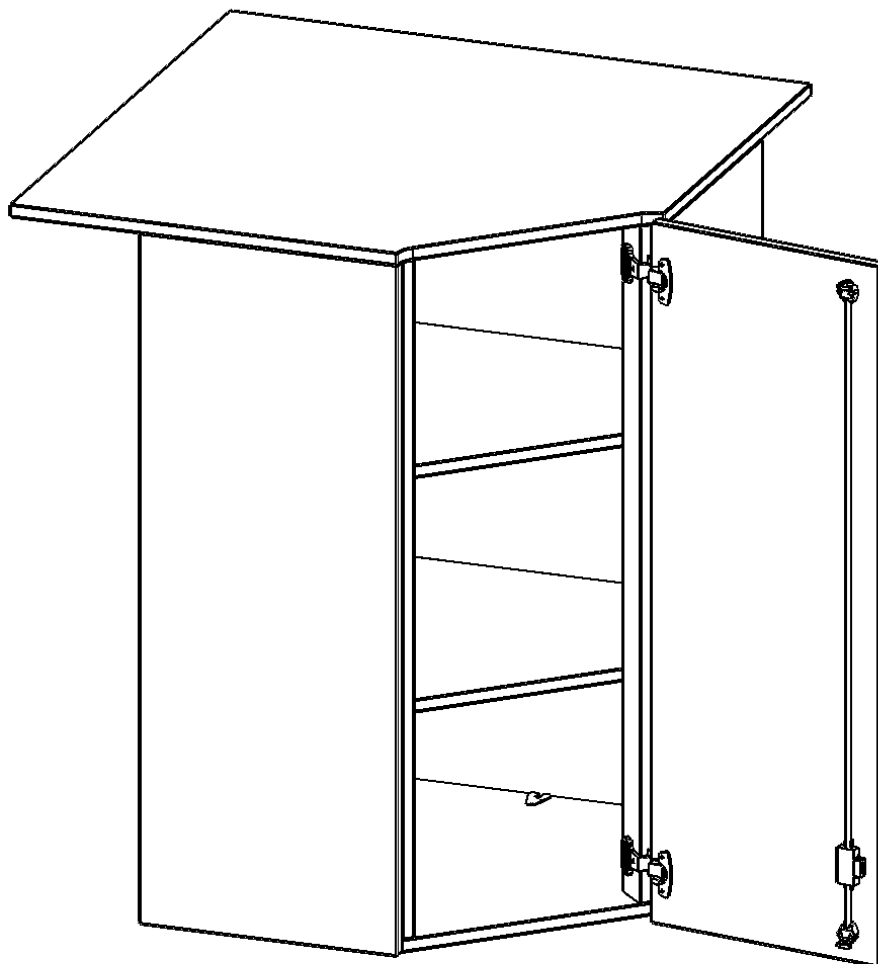

INNENECKE AUFSATZSCHRANK, 3 ORDNERHÖHEN - SERIE EVO180

B/H/T: 90X108X90 CM, FÜR 60 CM TIEFE SCHRANKWÄNDE, TÜR ÖFFNET NACH RECHTS

PRODUKTBESCHREIBUNG

Die evo180 Inneneckschrank verschiedenen Höhen und Tiefen sind ein ganz besonderer Bestandteil unseres evo180 Schrankwandprogrammes. Sie helfen dabei, Ihnen eine Schrankwand im wahren Sinne des Wortes "um die Ecke zu bringen". Die Innenecken führen die Schrankwand um die Raumecke herum. Mit den Aufsatzschränken nutzen Sie die Raumhöhe optimal aus. Die Rückwand ist als Sichtrückwand ausgeführt.

Achten Sie auf die Tiefe der bereits vorhandenen Schränke oder Regale. Wir bieten die Innenecken im Standard für 40, 50 oder 60 cm tiefe Schrankwände an.

Alle Inneneckschränke werden aus melaminharzbeschichteter E1-Feinspanplatte gefertigt, die FSC zertifiziert und formaldehydfrei sind. Als Kanten verwenden wir besonders robuste 2 mm starke ABS Kanten, die unter hoher Temperatur fest verleimt werden. Bitte wählen Sie Ihr Wunschdekor aus unserer Dekorpalette aus. Die Einlegeböden sind im Raster von 32 mm verstellbar. Unsere hochwertigen Bodenträger verfügen über einen "Ausziehstop", so wird verhindert, dass Böden mit Inhalt darauf aus dem Regal oder Schrank rutschen können.

Konfigurieren Sie Ihr Wunsch Schrank indem Sie bei den angebotenen Varianten Ihre Auswahl treffen.

EIGENSCHAFTEN

- Inneneckschrank
- Aufsatzschrank, 1 abschließbare Tür
- Höhe 108 cm
- für 60 cm tiefe Schrankwände
- Tür öffnet nach rechts

Zubehör

Freistehend

Artikelnummer	T9063ATIERE	
Breite / Höhe / Tiefe	900 mm / 1080 mm / 900 mm	35.4" / 42.5" / 35.4"
Ordnerhöhen	3	
Einlegeböden	2	
Fächer	3	
Montageart	Freistehend	
Einsatzbereich	Grundschule, Weiterführende Schule, Büro und Objekt, Konferenzraum	
Material	Melaminplatte	
Bauart	Abschließbar, Aufsatzmodul	
Sicherheitshinweise	Achtung Kippgefahr	
Produktlinie	evo180	