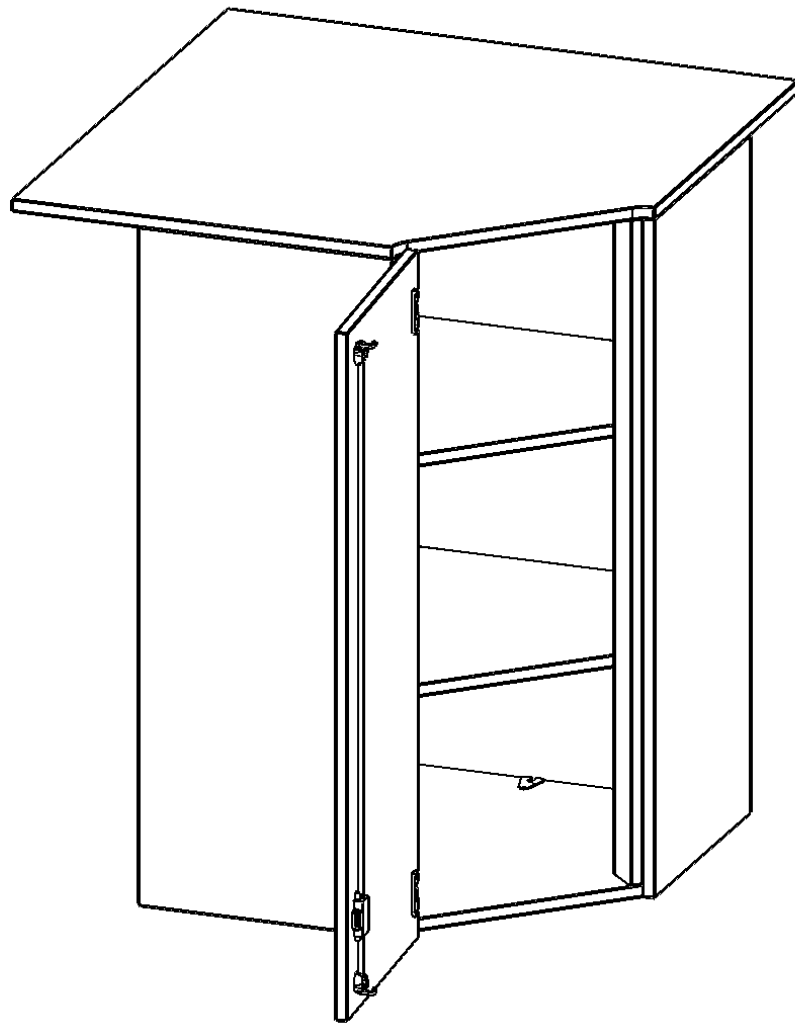

T9063ATIELI

PRODUKTDATENBLATT
WWW.CONEN-PRODUKTE.DE

INNENECKE AUFSATZSCHRANK, 3 ORDNERHÖHEN - SERIE EVO180

B/H/T: 90X108X90 CM, FÜR 60 CM TIEFE SCHRANKWÄNDE, TÜR ÖFFNET NACH LINKS

PRODUKTBESCHREIBUNG

Die evo180 Inneneckschrank verschiedenen Höhen und Tiefen sind ein ganz besonderer Bestandteil unseres evo180 Schrankwandprogrammes. Sie helfen dabei, Ihnen eine Schrankwand im wahrsten Sinne des Wortes "um die Ecke zu bringen". Die Innenecken führen die Schrankwand um die Raumecke herum. Mit den Aufsatzschränken nutzen Sie die Raumhöhe optimal aus. Die Rückwand ist als Sichtrückwand ausgeführt.

Achten Sie auf die Tiefe der bereits vorhandenen Schränke oder Regale. Wir bieten die Innenecken im Standard für 40, 50 oder 60 cm tiefe Schrankwände an.

Alle Inneneckschränke werden aus melaminharzbeschichteter E1-Feinspanplatte gefertigt, die FSC zertifiziert und formaldehydfrei sind. Als Kanten verwenden wir besonders robuste 2 mm starke ABS Kanten, die unter hoher Temperatur fest verleimt werden. Bitte wählen Sie Ihr Wunschdekor aus unserer Dekorpalette aus. Die Einlegeböden sind im Raster von 32 mm verstellbar. Unsere hochwertigen Bodenträger verfügen über einen "Ausziehstop", so wird verhindert, dass Böden mit Inhalt darauf aus dem Regal oder Schrank rutschen können.

Konfigurieren Sie Ihr Wunsch Schrank indem Sie bei den angebotenen Varianten Ihre Auswahl treffen.

EIGENSCHAFTEN

- Inneneckschrank
- Aufsatzschrank, 1 abschließbare Tür
- Höhe 108 cm
- für 60 cm tiefe Schrankwände
- Tür öffnet nach links

Zubehör

Freistehend

Artikelnummer	T9063ATIELI	
Breite / Höhe / Tiefe	900 mm / 1080 mm / 900 mm	35.4" / 42.5" / 35.4"
Ordnerhöhen	3	
Einlegeböden	2	
Fächer	3	
Montageart	Freistehend	
Einsatzbereich	Grundschule, Weiterführende Schule, Büro und Objekt, Konferenzraum	
Material	Melaminplatte	
Bauart	Abschließbar, Aufsatzmodul	
Sicherheitshinweise	Achtung Kippgefahr	
Produktlinie	evo180	