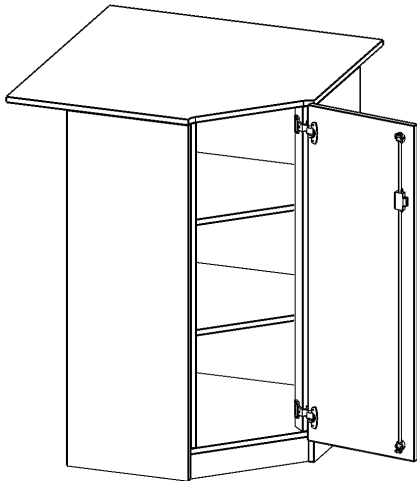

INNENECKE ALS SCHRANK, 3 ORDNERHÖHEN - SERIE EVO180

B/H/T: 90X118X90 CM, FÜR 60 CM TIEFE SCHRANKWÄNDE, TÜR ÖFFNET RECHTS, MIT SOCKEL (81 MM)

PRODUKTBESCHREIBUNG

Die evo180 Inneneckschränke in verschiedenen Höhen und Tiefen sind ein ganz besonderer Bestandteil unseres evo180 Schrankwandprogrammes. Sie helfen dabei, Ihnen eine Schrankwand im wahrsten Sinne des Wortes "um die Ecke zu bringen". Die Innenecken führen die Schrankwand um die Raumecke herum.

Achten Sie auf die Tiefe der bereits vorhandenen Schränke oder Regale. Wir bieten die Innenecken im Standard für 40, 50 oder 60 cm tiefe Schrankwände an.

Alle Inneneckschränke werden aus melaminharzbeschichteter E1-Feinspanplatte gefertigt, die FSC zertifiziert und formaldehydfrei sind. Als Kanten verwenden wir besonders robuste 2 mm starke ABS Kanten, die unter hoher Temperatur fest verleimt werden. Bitte wählen Sie Ihr Wunschdekor aus unserer Dekorpalette aus. Die Einlegeböden sind im Raster von 32 mm verstellbar. Unsere hochwertigen Bodenträger verfügen über einen "Ausziehstop", so wird verhindert, dass Böden mit Inhalt darauf aus dem Regal oder Schrank rutschen können.

Konfigurieren Sie Ihr Wunsch Schrank indem Sie bei den angebotenen Varianten Ihre Auswahl treffen.

EIGENSCHAFTEN

- Inneneckschrank
- Schrank mit Sockel
- Höhe 118 cm
- für 60 cm tiefe Schrankwände
- Tür öffnet nach rechts

Zubehör

Freistehend

Artikelnummer	T9063TIERE	
Breite / Höhe / Tiefe	900 mm / 1180 mm / 900 mm	35.4" / 46.5" / 35.4"
Ordnerhöhen	3	
Einlegeböden	2	
Fächer	3	
Montageart	Freistehend	
Einsatzbereich	Grundschule, Weiterführende Schule, Büro und Objekt, Konferenzraum	
Material	Melaminplatte	
Bauart	Abschließbar, Untermodul	
Produktlinie	evo180	