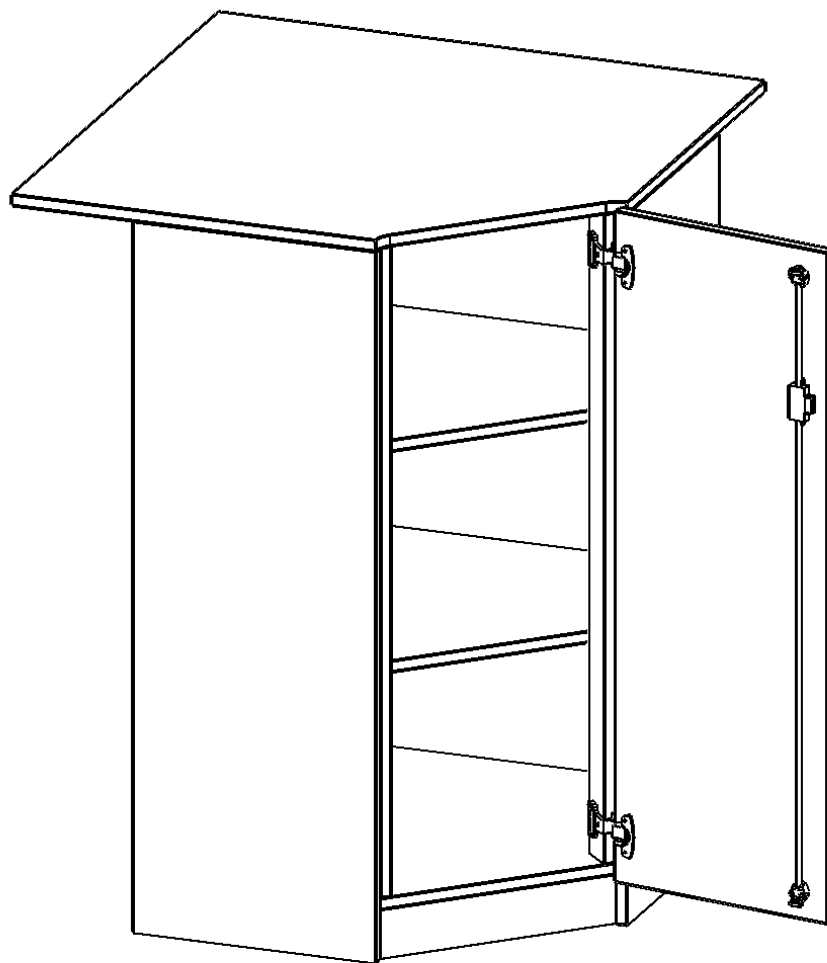

INNENECKE ALS SCHRANK, 3 ORDNERHÖHEN - SERIE EVO180

B/H/T: 90X118X90 CM, FÜR 60 CM TIEFE SCHRANKWÄNDE, TÜR ÖFFNET RECHTS, MIT SOCKEL (81 MM)

PRODUKTBESCHREIBUNG

Die evo180 Inneneckschränke in verschiedenen Höhen und Tiefen sind ein ganz besonderer Bestandteil unseres evo180 Schrankwandprogrammes. Sie helfen dabei, Ihnen eine Schrankwand im wahrsten Sinne des Wortes "um die Ecke zu bringen". Die Innenecken führen die Schrankwand um die Raumecke herum.

Achten Sie auf die Tiefe der bereits vorhandenen Schränke oder Regale. Wir bieten die Innenecken im Standard für 40, 50 oder 60 cm tiefe Schrankwände an.

Alle Inneneckschränke werden aus melaminharzbeschichteter E1-Feinspanplatte gefertigt, die FSC zertifiziert und formaldehydfrei sind. Als Kanten verwenden wir besonders robuste 2 mm starke ABS Kanten, die unter hoher Temperatur fest verleimt werden. Bitte wählen Sie Ihr Wunschdekor aus unserer Dekorpalette aus. Die Einlegeböden sind im Raster von 32 mm verstellbar. Unsere hochwertigen Bodenträger verfügen über einen "Ausziehstop", so wird verhindert, dass Böden mit Inhalt darauf aus dem Regal oder Schrank rutschen können.

Konfigurieren Sie Ihr Wunsch Schrank indem Sie bei den angebotenen Varianten Ihre Auswahl treffen.

EIGENSCHAFTEN

- Inneneckschrank
- Schrank mit Sockel
- Höhe 118 cm
- für 60 cm tiefe Schrankwände
- Tür öffnet nach rechts

Zubehör

Freistehend

Artikelnummer	T9063TIERE	
Breite / Höhe / Tiefe	900 mm / 1180 mm / 900 mm	35.4" / 46.5" / 35.4"
Ordnerhöhen	3	
Einlegeböden	2	
Fächer	3	
Montageart	Freistehend	
Einsatzbereich	Grundschule, Weiterführende Schule, Büro und Objekt, Konferenzraum	
Material	Melaminplatte	
Bauart	Abschließbar, Untermodul	
Produktlinie	evo180	