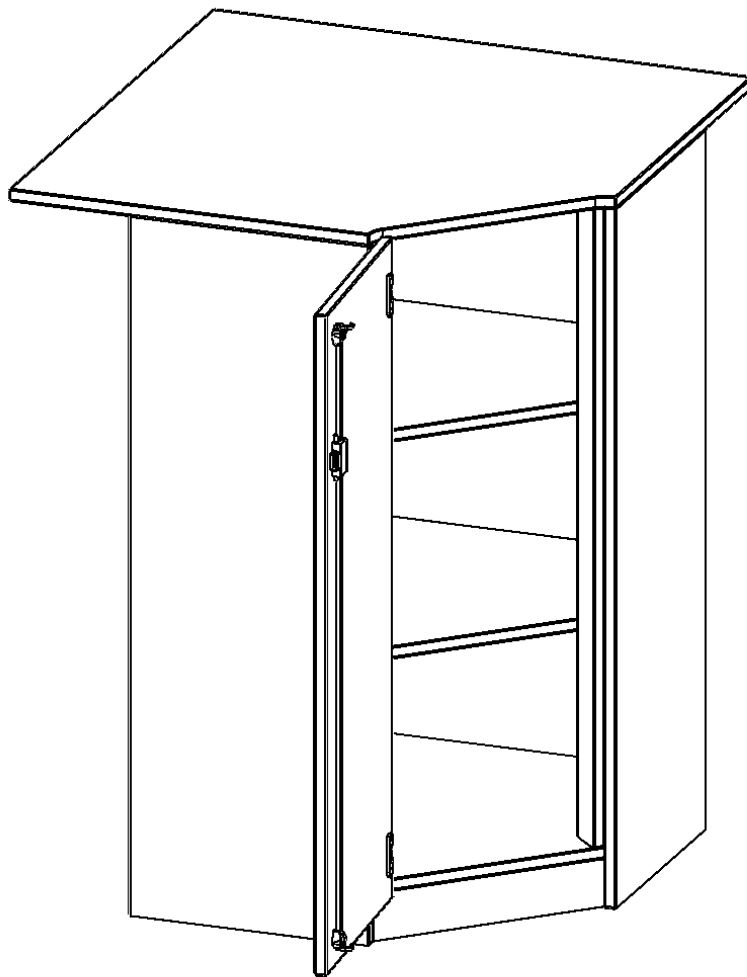

Die evo180 Inneneckschränke in verschiedenen Höhen und Tiefen sind ein ganz besonderer Bestandteil unseres evo180 Schrankwandprogrammes. Sie helfen dabei, Ihnen eine Schrankwand im wahrsten Sinne des Wortes "um die Ecke zu bringen". Die Innenecken führen die Schrankwand um die Raumecke herum.

Achten Sie auf die Tiefe der bereits vorhandenen Schränke oder Regale. Wir bieten die Innenecken im Standard für 40, 50 oder 60 cm tiefe Schrankwände an.

Alle Inneneckschränke werden aus melaminharzbeschichteter E1-Feinspanplatte gefertigt, die FSC zertifiziert und formaldehydfrei sind. Als Kanten verwenden wir besonders robuste 2 mm starke ABS Kanten, die unter hoher Temperatur fest verleimt werden. Bitte wählen Sie Ihr Wunschdekor aus unserer Dekorpalette aus. Die Einlegeböden sind im Raster von 32 mm verstellbar. Unsere hochwertigen Bodenträger verfügen über einen "Ausziehstop", so wird verhindert, dass Böden mit Inhalt darauf aus dem Regal oder Schrank rutschen können.

Konfigurieren Sie Ihr Wunsch Schrank indem Sie bei den angebotenen Varianten Ihre Auswahl treffen.

EIGENSCHAFTEN

- Inneneckschrank
- Schrank mit Sockel
- Höhe 118 cm
- für 60 cm tiefe Schrankwände
- Tür öffnet nach links

Zubehör

Freistehend

Artikelnummer	T9063TIELI	
Breite / Höhe / Tiefe	900 mm / 1180 mm / 900 mm	35.4" / 46.5" / 35.4"
Ordnerhöhen	3	
Einlegeböden	2	
Fächer	3	
Montageart	Freistehend	
Einsatzbereich	Grundschule, Weiterführende Schule, Büro und Objekt, Konferenzraum	
Material	Melaminplatte	
Bauart	Abschließbar, Untermodul	
Produktlinie	evo180	