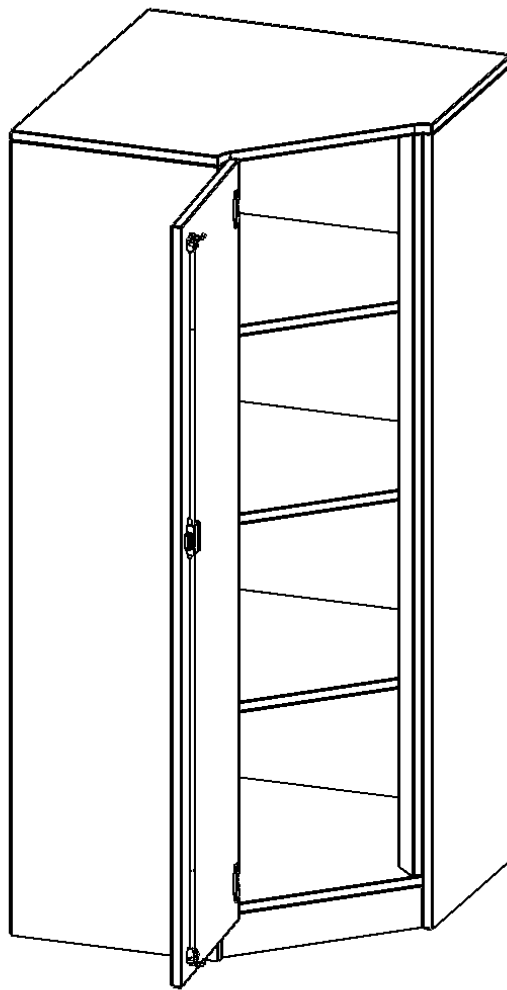

Artikelnummer	T7044TIELI	
Breite / Höhe / Tiefe	700 mm / 1540 mm / 700 mm	27.6" / 60.6" / 27.6"
Ordnerhöhen	4	
Einlegeböden	3	
Fächer	4	
Montageart	Freistehend	
Einsatzbereich	Grundschule, Weiterführende Schule, Büro und Objekt, Konferenzraum	
Material	Melaminplatte	
Bauart	Abschließbar, Untermodul	
Produktlinie	evo180	

Conen Produkte GmbH
Conenstr. 4
54497 Morbach-Gonzerath
Germany

T +49 6533 75-100
F +49 6533 75-600
E info@conen-produkte.de
www.conen-produkte.de

© Copyright by Conen Produkte GmbH

02.04.2026
Seite 2/2