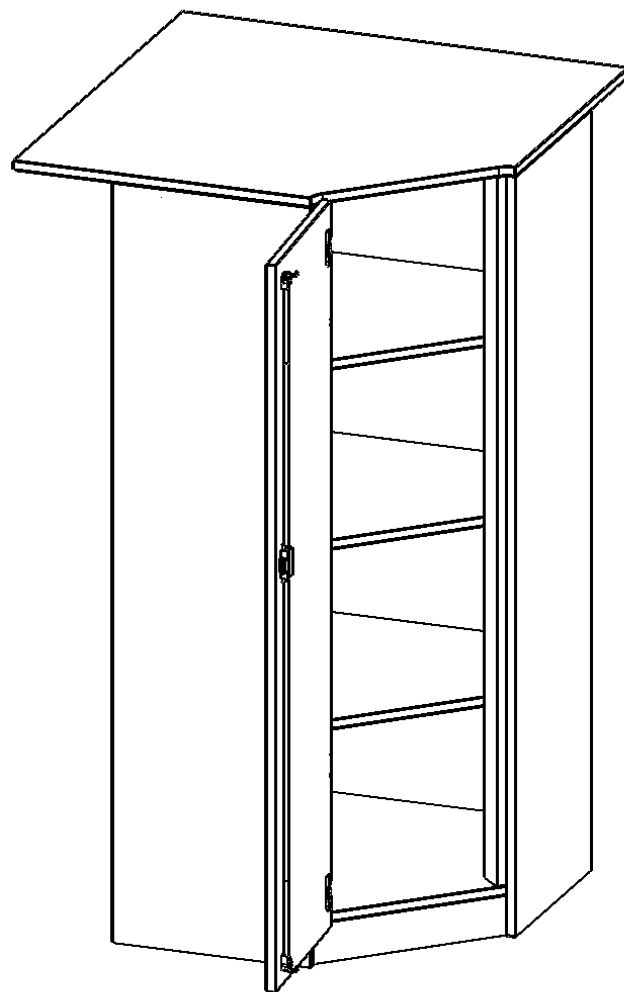

### PRODUKTBESCHREIBUNG

Die evo180 Inneneckschränke in verschiedenen Höhen und Tiefen sind ein ganz besonderer Bestandteil unseres evo180 Schrankwandprogrammes. Sie helfen dabei, Ihnen eine Schrankwand im wahrsten Sinne des Wortes "um die Ecke zu bringen". Die Innenecken führen die Schrankwand um die Raumecke herum.

Achten Sie auf die Tiefe der bereits vorhandenen Schränke oder Regale. Wir bieten die Innenecken im Standard für 40, 50 oder 60 cm tiefe Schrankwände an.

Alle Inneneckschränke werden aus melaminharzbeschichteter E1-Feinspanplatte gefertigt, die FSC zertifiziert und formaldehydfrei sind. Als Kanten verwenden wir besonders robuste 2 mm starke ABS Kanten, die unter hoher Temperatur fest verleimt werden. Bitte wählen Sie Ihr Wunschdekor aus unserer Dekorpalette aus. Die Einlegeböden sind im Raster von 32 mm verstellbar. Unsere hochwertigen Bodenträger verfügen über einen "Ausziehstop", so wird verhindert, dass Böden mit Inhalt darauf aus dem Regal oder Schrank rutschen können.

### EIGENSCHAFTEN

- Inneneckschrank
- Schrank mit Sockel
- Höhe 154 cm
- für 60 cm tiefe Schrankwände
- Tür öffnet nach links

### Zubehör

Freistehend

Artikelnummer	T9064TIELI	
Breite / Höhe / Tiefe	900 mm / 1540 mm / 900 mm	35.4" / 60.6" / 35.4"
Ordnerhöhen	4	
Einlegeböden	3	
Fächer	4	
Montageart	Freistehend	
Einsatzbereich	Grundschule, Weiterführende Schule, Büro und Objekt, Konferenzraum	
Material	Melaminplatte	
Bauart	Abschließbar, Untermodul	
Produktlinie	evo180	