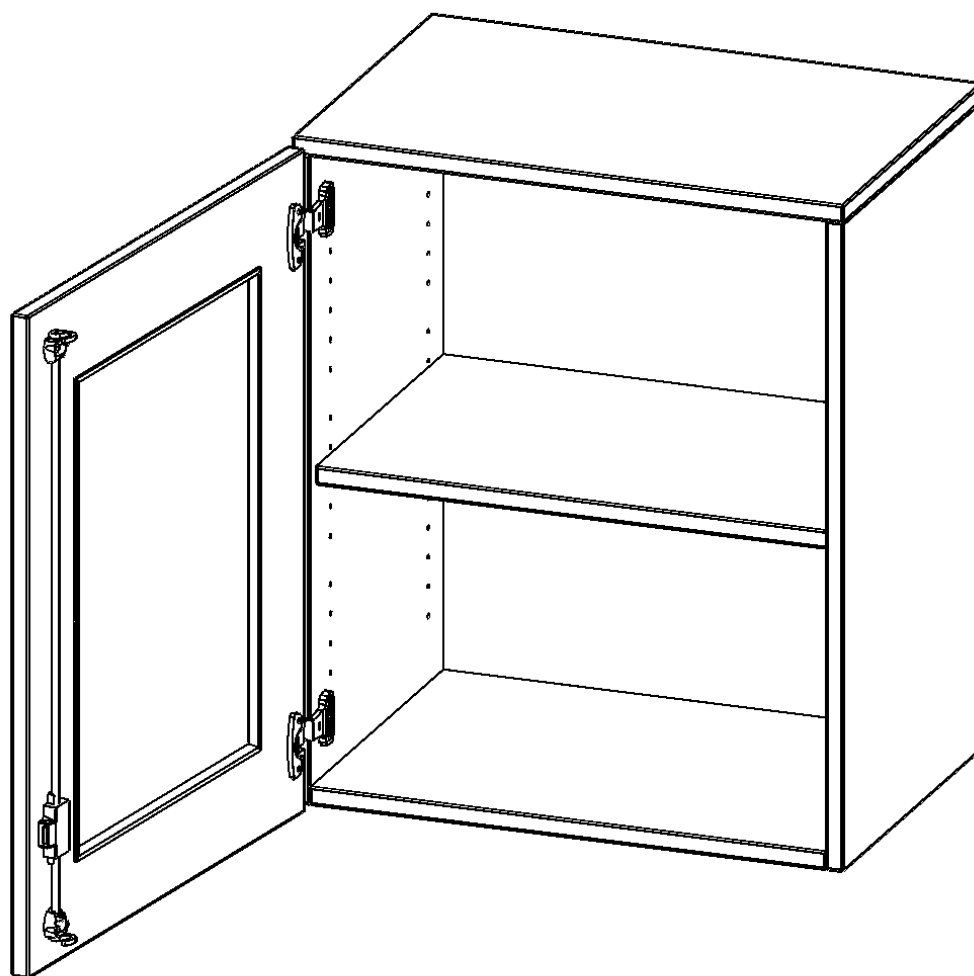

G6042AGLI

PRODUKTDATENBLATT
WWW.CONEN-PRODUKTE.DE

AUFSATZSCHRANK, 2 ORDNERHÖHEN - SERIE EVO180

B/H/T: 60X72X40 CM, 1 TÜR MIT GLASEINSATZ, ABSCHLIESSBAR, TÜR ÖFFNET NACH LINKS

PRODUKTBESCHREIBUNG

Die evo180 Aufsatzschränke und -regale in verschiedenen Höhen und Breiten sind ein Kernstück unseres evo180 Schrankwandprogrammes. Sie bieten Ihnen die Möglichkeit, Ihre Raumhöhe immer optimal auszunutzen und im wahrsten Sinne des Wortes "noch einen drauf zu setzen". Die Aufsatzschränke werden als Ergänzung zu unseren Basis Schränken angeboten und bei Lieferung optional durch unser Team mit dem jeweiligen Unterschrank fest verschraubt. Die Rückwand ist als Sichrückwand ausgeführt, dementsprechend eignen sich alle evo180 Einzelschränke oder Schrankwände auch als Raumteiler.

Die Türen öffnen 270°, sind abschließbar und mit einem Glasausschnitt versehen. Die Glaseinlage besteht aus Sicherheitsgründen aus Acrylglas, ist von innen eingesetzt und auf der Tür von innen verschraubt. So sehen Sie schnell, was im Schrank untergebracht ist. Besonders praktisch für Sammlungen.

EIGENSCHAFTEN

- Aufsatzschrank, 2 Ordnerhöhen
- Türen mit Glaseinsatz, abschließbar
- Sichrückwand
- Höhe 72 cm für Standard Ordner
- wird optional mit vorhandenem Unterschrank verschraubt
- Glaseinsatz aus Acrylglas
- Tür öffnet nach links

Zubehör

Freistehend

Artikelnummer	G6042AGLI	
Breite / Höhe / Tiefe	600 mm / 720 mm / 400 mm	23.6" / 28.3" / 15.7"
Ordnerhöhen	2	
Einlegeböden	1	
Fächer	2	
Montageart	Freistehend	
Einsatzbereich	Grundschule, Weiterführende Schule, Büro und Objekt, Konferenzraum	
Material	Acrylglas, Melaminplatte	
Bauart	Abschließbar, Aufsatzmodul	
Sicherheitshinweise	Achtung Kippgefahr	
Produktlinie	evo180	