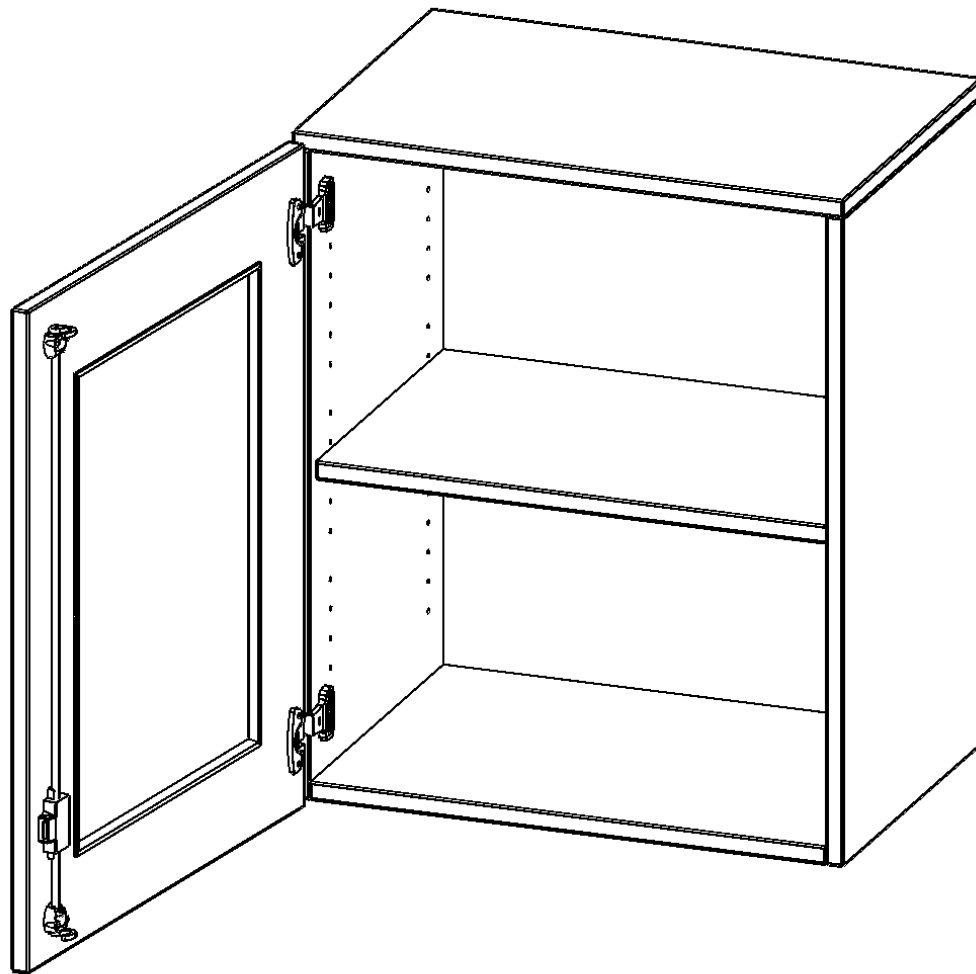

G6042AGLI

PRODUKTDATENBLATT
WWW.CONEN-PRODUKTE.DE

AUFSATZSCHRANK, 2 ORDNERHÖHEN - SERIE EVO180

B/H/T: 60X72X40 CM, 1 TÜR MIT GLASEINSATZ, ABSCHLIESSBAR, TÜR ÖFFNET NACH LINKS

PRODUKTBE SCHREIBUNG

Die evo180 Aufsatzschränke und -regale in verschiedenen Höhen und Breiten sind ein Kernstück unseres evo180 Schrankwandprogrammes. Sie bieten Ihnen die Möglichkeit, Ihre Raumhöhe immer optimal auszunutzen und im wahrsten Sinne des Wortes "noch einen drauf zu setzen". Die Aufsatzschränke werden als Ergänzung zu unseren Basis Schränken angeboten und bei Lieferung optional durch unser Team mit dem jeweiligen Unterschrank fest verschraubt. Die Rückwand ist als Sichrückwand ausgeführt, dementsprechend eignen sich alle evo180 Einzelschränke oder Schrankwände auch als Raumteiler.

Die Türen öffnen 270°, sind abschließbar und mit einem Glasausschnitt versehen. Die Glaseinlage besteht aus Sicherheitsgründen aus Acrylglas, ist von innen eingesetzt und auf der Tür von innen verschraubt. So sehen Sie schnell, was im Schrank untergebracht ist. Besonders praktisch für Sammlungen.

EIGENSCHAFTEN

- Aufsatzschrank, 2 Ordnerhöhen
- Türen mit Glaseinsatz, abschließbar
- Sichrückwand
- Höhe 72 cm für Standard Ordner
- wird optional mit vorhandenem Unterschrank verschraubt
- Glaseinsatz aus Acrylglas
- Tür öffnet nach links

Zubehör

Freistehend

Artikelnummer	G6042AGLI	
Breite / Höhe / Tiefe	600 mm / 720 mm / 400 mm	23.6" / 28.3" / 15.7"
Ordnerhöhen	2	
Einlegeböden	1	
Fächer	2	
Montageart	Freistehend	
Einsatzbereich	Grundschule, Weiterführende Schule, Büro und Objekt, Konferenzraum	
Material	Acrylglas, Melaminplatte	
Bauart	Abschließbar, Aufsatzmodul	
Sicherheitshinweise	Achtung Kippgefahr	
Produktlinie	evo180	