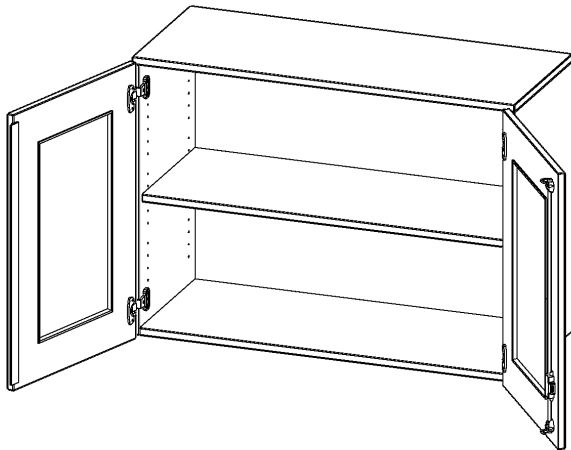

G10042AG

PRODUKTDATENBLATT
WWW.CONEN-PRODUKTE.DE

AUFSATZSCHRANK, 2 ORDNERHÖHEN - SERIE EVO180

B/H/T: 100X72X40 CM, 2 TÜREN MIT GLASEINSATZ, ABSCHLIESSBAR

PRODUKTBESCHREIBUNG

Die evo180 Aufsatzschränke und -regale in verschiedenen Höhen und Breiten sind ein Kernstück unseres evo180 Schrankwandprogrammes. Sie bieten Ihnen die Möglichkeit, Ihre Raumhöhe immer optimal auszunutzen und im wahrsten Sinne des Wortes "noch einen drauf zu setzen". Die Aufsatzschränke werden als Ergänzung zu unseren Basis Schränken angeboten und bei Lieferung optional durch unser Team mit dem jeweiligen Unterschrank fest verschraubt. Die Rückwand ist als Sichrückwand ausgeführt, dementsprechend eignen sich alle evo180 Einzelschränke oder Schrankwände auch als Raumteiler.

Die Türen öffnen 270°, sind abschließbar und mit einem Glasausschnitt versehen. Die Glaseinlage besteht aus Sicherheitsgründen aus Acrylglas, ist von innen eingesetzt und auf der Tür von innen verschraubt. So sehen Sie schnell, was im Schrank untergebracht ist. Besonders praktisch für Sammlungen.

Alle Aufsatzschränke werden aus melaminharzbeschichteter E1-Feinspanplatte gefertigt, die FSC zertifiziert und formaldehydfrei sind. Als Kanten verwenden wir besonders robuste 2 mm starke ABS Kanten, die unter hoher Temperatur fest verleimt werden. Bitte wählen Sie Ihr Wunschdekor aus unserer Dekorpalette aus. Die Einlegeböden sind im Raster von 32 mm verstellbar. Unsere hochwertigen Bodenträger verfügen über einen "Ausziehstop", so wird verhindert, dass Böden mit Inhalt darauf aus dem Regal oder Schrank rutschen können. Die Türen lassen sich dank 270° öffnender Scharniere an den Korpus anlegen.

EIGENSCHAFTEN

- Aufsatzschrank, 2 Ordnerhöhen
- Türen mit Glaseinsatz, abschließbar
- Sichrückwand
- Höhe 72 cm für Standard Ordner
- wird optional mit vorhandenem Unterschrank verschraubt
- Glaseinsatz aus Acrylglas