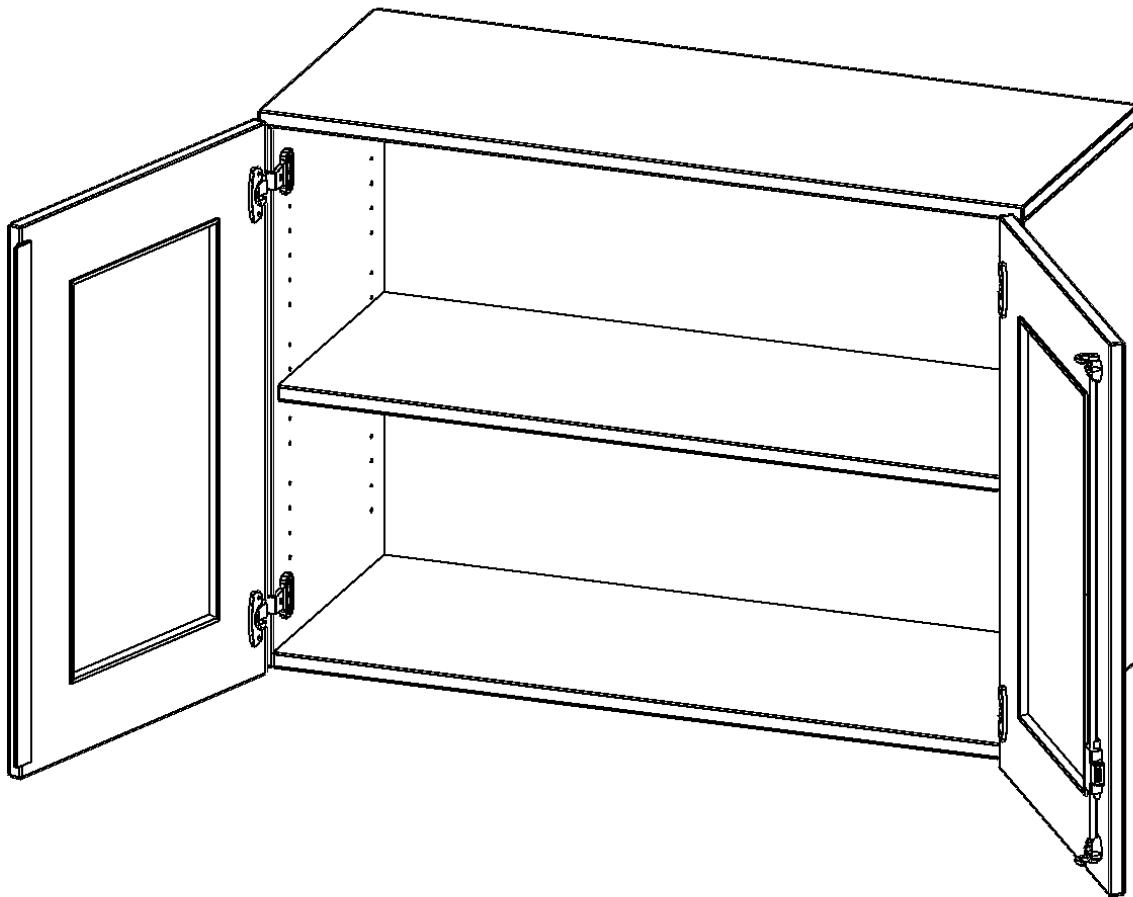

G10042AG

PRODUKTDATENBLATT
WWW.CONEN-PRODUKTE.DE

AUFSATZSCHRANK, 2 ORDNERHÖHEN - SERIE EVO180

B/H/T: 100X72X40 CM, 2 TÜREN MIT GLASEINSATZ, ABSCHLIESSBAR

PRODUKTBESCHREIBUNG

Die evo180 Aufsatzschränke und -regale in verschiedenen Höhen und Breiten sind ein Kernstück unseres evo180 Schrankwandprogrammes. Sie bieten Ihnen die Möglichkeit, Ihre Raumhöhe immer optimal auszunutzen und im wahrsten Sinne des Wortes "noch einen drauf zu setzen". Die Aufsatzschränke werden als Ergänzung zu unseren Basis Schränken angeboten und bei Lieferung optional durch unser Team mit dem jeweiligen Unterschrank fest verschraubt. Die Rückwand ist als Sichrückwand ausgeführt, dementsprechend eignen sich alle evo180 Einzelschränke oder Schrankwände auch als Raumteiler.

Die Türen öffnen 270°, sind abschließbar und mit einem Glasausschnitt versehen. Die Glaseinlage besteht aus Sicherheitsgründen aus Acrylglas, ist von innen eingesetzt und auf der Tür von innen verschraubt. So sehen Sie schnell, was im Schrank untergebracht ist. Besonders praktisch für Sammlungen.

EIGENSCHAFTEN

- Aufsatzschrank, 2 Ordnerhöhen
- Türen mit Glaseinsatz, abschließbar
- Sichrückwand
- Höhe 72 cm für Standard Ordner
- wird optional mit vorhandenem Unterschrank verschraubt
- Glaseinsatz aus Acrylglas

Zubehör

Freistehend

| | | |
|-----------------------|--|-----------------------|
| Artikelnummer | G10042AG | |
| Breite / Höhe / Tiefe | 1000 mm / 720 mm / 400 mm | 39.4" / 28.3" / 15.7" |
| Ordnerhöhen | 2 | |
| Einlegeböden | 1 | |
| Fächer | 2 | |
| Montageart | Freistehend | |
| Einsatzbereich | Grundschule, Weiterführende Schule, Büro und Objekt, Konferenzraum | |
| Material | Acrylglas, Melaminplatte | |
| Bauart | Abschließbar, Aufsatzmodul | |
| Sicherheitshinweise | Achtung Kippgefahr | |
| Produktlinie | evo180 | |