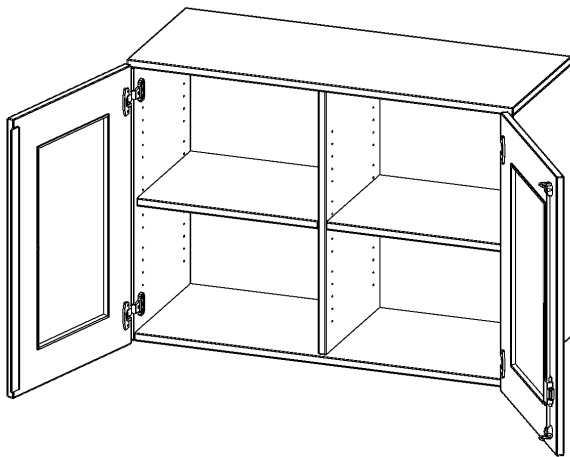

G10042AGM

PRODUKTDATENBLATT
WWW.CONEN-PRODUKTE.DE

AUFSATZSCHRANK, 2 ORDNERHÖHEN - SERIE EVO180

B/H/T: 100X72X40 CM, 2 TÜREN MIT GLASEINSATZ, ABSCHLIESSBAR, MIT MITTELWAND

PRODUKTBESCHREIBUNG

Die evo180 Aufsatzschränke und -regale in verschiedenen Höhen und Breiten sind ein Kernstück unseres evo180 Schrankwandprogrammes. Sie bieten Ihnen die Möglichkeit, Ihre Raumhöhe immer optimal auszunutzen und im wahrsten Sinne des Wortes "noch einen drauf zu setzen". Die Aufsatzschränke werden als Ergänzung zu unseren Basis Schränken angeboten und bei Lieferung optional durch unser Team mit dem jeweiligen Unterschrank fest verschraubt. Die Rückwand ist als Sichtrückwand ausgeführt, dementsprechend eignen sich alle evo180 Einzelschränke oder Schrankwände auch als Raumteiler.

Die Türen öffnen 270°, sind abschließbar und mit einem Glasausschnitt versehen. Die Glaseinlage besteht aus Sicherheitsgründen aus Acrylglas, ist von innen eingesetzt und auf der Tür von innen verschraubt. So sehen Sie schnell, was im Schrank untergebracht ist. Besonders praktisch für Sammlungen.

Alle Aufsatzschränke werden aus melaminharzbeschichteter E1-Feinspanplatte gefertigt, die FSC zertifiziert und formaldehydfrei sind. Als Kanten verwenden wir besonders robuste 2 mm starke ABS Kanten, die unter hoher Temperatur fest verleimt werden. Bitte wählen Sie Ihr Wunschdekor aus unserer Dekorpalette aus. Die Einlegeböden sind im Raster von 32 mm verstellbar. Unsere hochwertigen Bodenträger verfügen über einen "Ausziehstop", so wird verhindert, dass Böden mit Inhalt darauf aus dem Regal oder Schrank rutschen können. Die Türen lassen sich dank 270° öffnender Scharniere an den Korpus anlegen.

EIGENSCHAFTEN

- Aufsatzschrank, 2 Ordnerhöhen
- Türen mit Glaseinsatz, abschließbar
- Sichtrückwand, mit Mittelwand
- Höhe 72 cm für Standard Ordner
- wird optional mit vorhandenem Unterschrank verschraubt
- Glaseinsatz aus Acrylglas