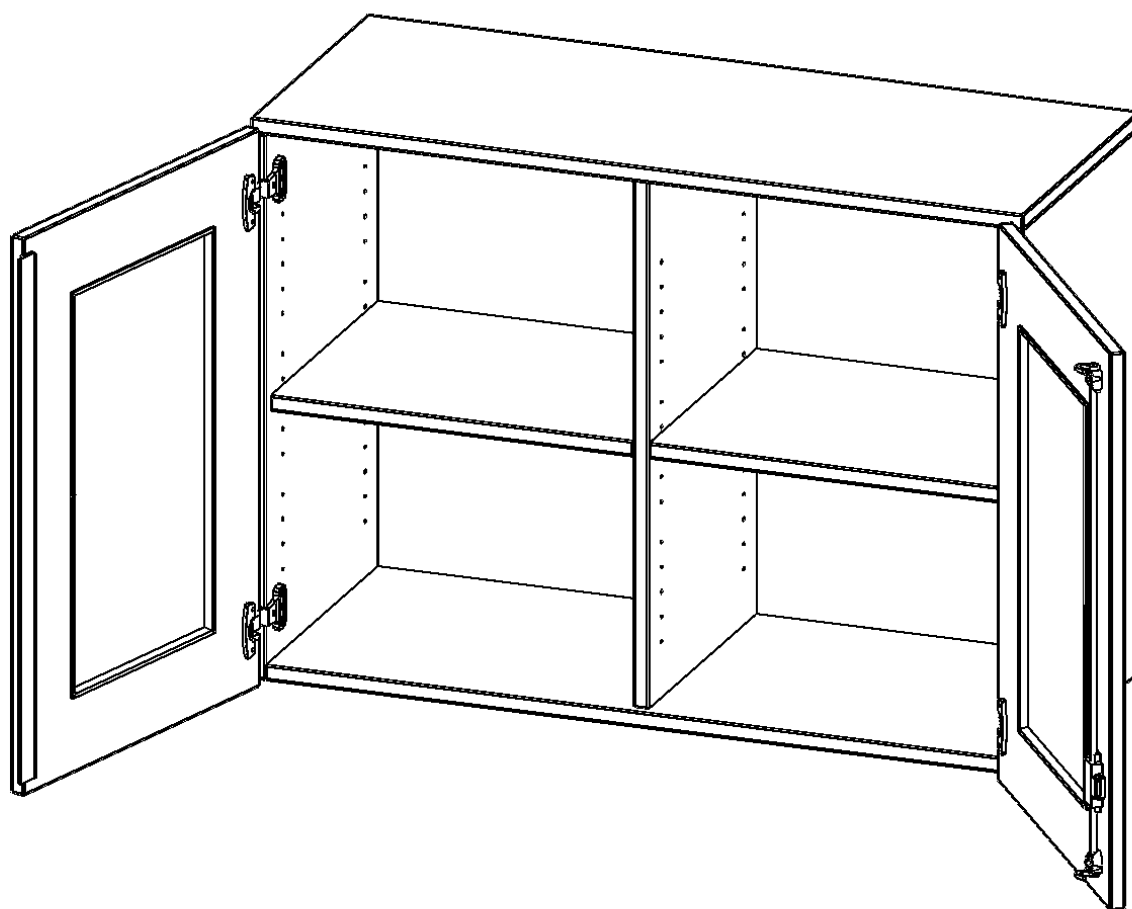

G10042AGM

PRODUKTDATENBLATT
WWW.CONEN-PRODUKTE.DE

AUFSATZSCHRANK, 2 ORDNERHÖHEN - SERIE EVO180

B/H/T: 100X72X40 CM, 2 TÜREN MIT GLASEINSATZ, ABSCHLIESSBAR, MIT MITTELWAND

PRODUKTBESCHREIBUNG

Die evo180 Aufsatzschränke und -regale in verschiedenen Höhen und Breiten sind ein Kernstück unseres evo180 Schrankwandprogrammes. Sie bieten Ihnen die Möglichkeit, Ihre Raumhöhe immer optimal auszunutzen und im wahrsten Sinne des Wortes "noch einen drauf zu setzen". Die Aufsatzschränke werden als Ergänzung zu unseren Basis Schränken angeboten und bei Lieferung optional durch unser Team mit dem jeweiligen Unterschrank fest verschraubt. Die Rückwand ist als Sichtrückwand ausgeführt, dementsprechend eignen sich alle evo180 Einzelschränke oder Schrankwände auch als Raumteiler.

Die Türen öffnen 270°, sind abschließbar und mit einem Glasausschnitt versehen. Die Glaseinlage besteht aus Sicherheitsgründen aus Acrylglas, ist von innen eingesetzt und auf der Tür von innen verschraubt. So sehen Sie schnell, was im Schrank untergebracht ist. Besonders praktisch für Sammlungen.

EIGENSCHAFTEN

- Aufsatzschrank, 2 Ordnerhöhen
- Türen mit Glaseinsatz, abschließbar
- Sichtrückwand, mit Mittelwand
- Höhe 72 cm für Standard Ordner
- wird optional mit vorhandenem Unterschrank verschraubt
- Glaseinsatz aus Acrylglas

Zubehör

Freistehend

Artikelnummer	G10042AGM	
Breite / Höhe / Tiefe	1000 mm / 720 mm / 400 mm	39.4" / 28.3" / 15.7"
Ordnerhöhen	2	
Einlegeböden	2	
Fächer	4	
Montageart	Freistehend	
Einsatzbereich	Grundschule, Weiterführende Schule, Büro und Objekt, Konferenzraum	
Material	Acrylglas, Melaminplatte	
Bauart	Abschließbar, Aufsatzmodul, Mittelwand	
Sicherheitshinweise	Achtung Kippgefahr	
Produktlinie	evo180	