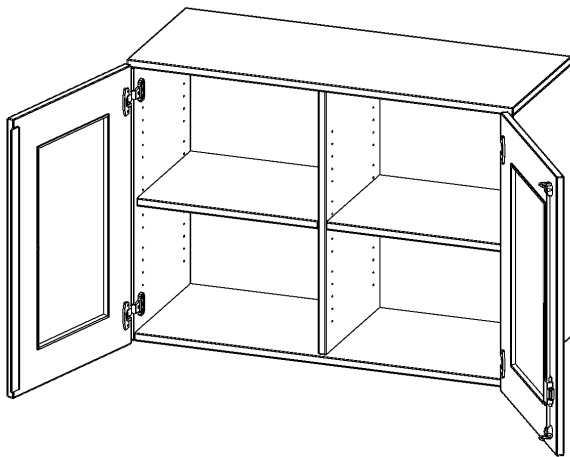

G10042AGM

PRODUKTDATENBLATT
WWW.CONEN-PRODUKTE.DE

AUFSATZSCHRANK, 2 ORDNERHÖHEN - SERIE EVO180

B/H/T: 100X72X40 CM, 2 TÜREN MIT GLASEINSATZ, ABSCHLIESSBAR, MIT MITTELWAND

PRODUKTBESCHREIBUNG

Die evo180 Aufsatzschränke und -regale in verschiedenen Höhen und Breiten sind ein Kernstück unseres evo180 Schrankwandprogrammes. Sie bieten Ihnen die Möglichkeit, Ihre Raumhöhe immer optimal auszunutzen und im wahrsten Sinne des Wortes "noch einen drauf zu setzen". Die Aufsatzschränke werden als Ergänzung zu unseren Basis Schränken angeboten und bei Lieferung optional durch unser Team mit dem jeweiligen Unterschrank fest verschraubt. Die Rückwand ist als Sichrückwand ausgeführt, dementsprechend eignen sich alle evo180 Einzelschränke oder Schrankwände auch als Raumteiler.

Die Türen öffnen 270°, sind abschließbar und mit einem Glasausschnitt versehen. Die Glaseinlage besteht aus Sicherheitsgründen aus Acrylglas, ist von innen eingesetzt und auf der Tür von innen verschraubt. So sehen Sie schnell, was im Schrank untergebracht ist. Besonders praktisch für Sammlungen.

Alle Aufsatzschränke werden aus melaminharzbeschichteter E1-Feinspanplatte gefertigt, die FSC zertifiziert und formaldehydfrei sind. Als Kanten verwenden wir besonders robuste 2 mm starke ABS Kanten, die unter hoher Temperatur fest verleimt werden. Bitte wählen Sie Ihr Wunschdekor aus unserer Dekorpalette aus. Die Einlegeböden sind im Raster von 32 mm verstellbar. Unsere hochwertigen Bodenträger verfügen über einen "Ausziehstop", so wird verhindert, dass Böden mit Inhalt darauf aus dem Regal oder Schrank rutschen können. Die Türen lassen sich dank 270° öffnender Scharniere an den Korpus anlegen.

EIGENSCHAFTEN

- Aufsatzschrank, 2 Ordnerhöhen
- Türen mit Glaseinsatz, abschließbar
- Sichrückwand, mit Mittelwand
- Höhe 72 cm für Standard Ordner
- wird optional mit vorhandenem Unterschrank verschraubt
- Glaseinsatz aus Acrylglas