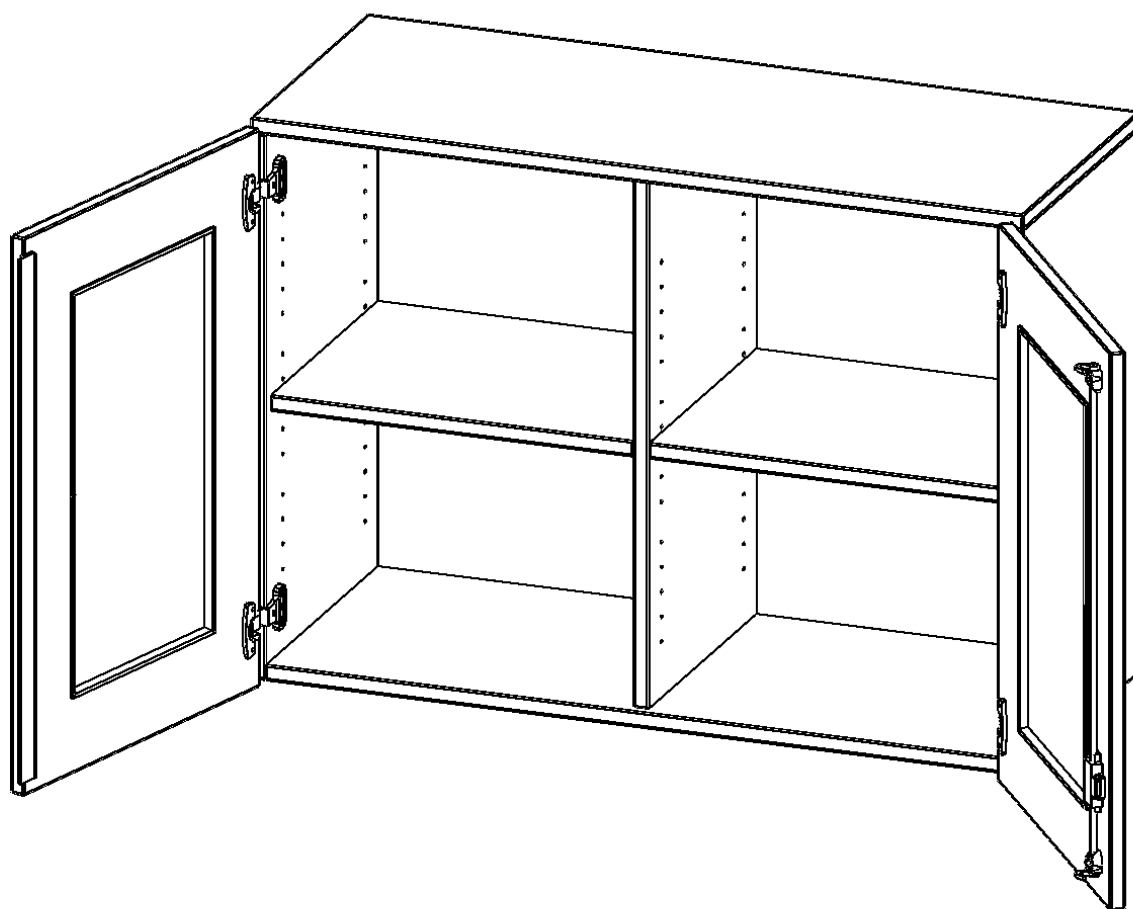

G10042AGM

PRODUKTDATENBLATT
WWW.CONEN-PRODUKTE.DE

AUFSATZSCHRANK, 2 ORDNERHÖHEN - SERIE EVO180

B/H/T: 100X72X40 CM, 2 TÜREN MIT GLASEINSATZ, ABSCHLIESSBAR, MIT MITTELWAND

PRODUKTBESCHREIBUNG

Die evo180 Aufsatzschränke und -regale in verschiedenen Höhen und Breiten sind ein Kernstück unseres evo180 Schrankwandprogrammes. Sie bieten Ihnen die Möglichkeit, Ihre Raumhöhe immer optimal auszunutzen und im wahrsten Sinne des Wortes "noch einen drauf zu setzen". Die Aufsatzschränke werden als Ergänzung zu unseren Basis Schränken angeboten und bei Lieferung optional durch unser Team mit dem jeweiligen Unterschrank fest verschraubt. Die Rückwand ist als Sichrückwand ausgeführt, dementsprechend eignen sich alle evo180 Einzelschränke oder Schrankwände auch als Raumteiler.

Die Türen öffnen 270°, sind abschließbar und mit einem Glasausschnitt versehen. Die Glaseinlage besteht aus Sicherheitsgründen aus Acrylglas, ist von innen eingesetzt und auf der Tür von innen verschraubt. So sehen Sie schnell, was im Schrank untergebracht ist. Besonders praktisch für Sammlungen.

EIGENSCHAFTEN

- Aufsatzschrank, 2 Ordnerhöhen
- Türen mit Glaseinsatz, abschließbar
- Sichrückwand, mit Mittelwand
- Höhe 72 cm für Standard Ordner
- wird optional mit vorhandenem Unterschrank verschraubt
- Glaseinsatz aus Acrylglas

Zubehör

Freistehend

Artikelnummer	G10042AGM	
Breite / Höhe / Tiefe	1000 mm / 720 mm / 400 mm	39.4" / 28.3" / 15.7"
Ordnerhöhen	2	
Einlegeböden	2	
Fächer	4	
Montageart	Freistehend	
Einsatzbereich	Grundschule, Weiterführende Schule, Büro und Objekt, Konferenzraum	
Material	Acrylglas, Melaminplatte	
Bauart	Abschließbar, Aufsatzmodul, Mittelwand	
Sicherheitshinweise	Achtung Kippgefahr	
Produktlinie	evo180	