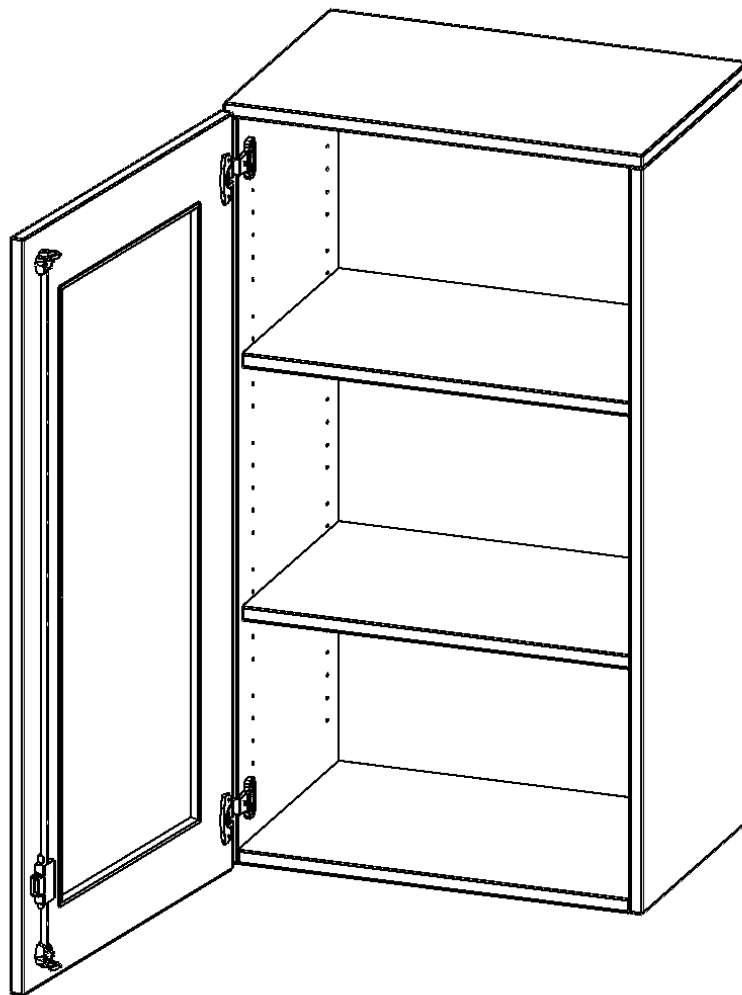

### PRODUKTBESCHREIBUNG

Die evo180 Aufsatzschränke und -regale in verschiedenen Höhen und Breiten sind ein Kernstück unseres evo180 Schrankwandprogrammes. Sie bieten Ihnen die Möglichkeit, Ihre Raumhöhe immer optimal auszunutzen und im wahrsten Sinne des Wortes "noch einen drauf zu setzen". Die Aufsatzschränke werden als Ergänzung zu unseren Basis Schränken angeboten und bei Lieferung optional durch unser Team mit dem jeweiligen Unterschrank fest verschraubt. Die Rückwand ist als Sichtrückwand ausgeführt, dementsprechend eignen sich alle evo180 Einzelschränke oder Schrankwände auch als Raumteiler.

Die Türen öffnen 270°, sind abschließbar und mit einem Glasausschnitt versehen. Die Glaseinlage besteht aus Sicherheitsgründen aus Acrylglas, ist von innen eingesetzt und auf der Tür von innen verschraubt. So sehen Sie schnell, was im Schrank untergebracht ist. Besonders praktisch für Sammlungen.

### EIGENSCHAFTEN

- Aufsatzschrank, 3 Ordnerhöhen
- Türen mit Glaseinsatz, abschließbar
- Sichtrückwand
- Höhe 108 cm für Standard Ordner
- wird optional mit vorhandenem Unterschrank verschraubt
- Glaseinsatz aus Acrylglas
- Tür öffnet nach links

### Zubehör

Freistehend

Artikelnummer	G6043AGLI	
Breite / Höhe / Tiefe	600 mm / 1080 mm / 400 mm	23.6" / 42.5" / 15.7"
Ordnerhöhen	3	
Einlegeböden	2	
Fächer	3	
Montageart	Freistehend	
Einsatzbereich	Grundschule, Weiterführende Schule, Büro und Objekt, Konferenzraum	
Material	Acrylglas, Melaminplatte	
Bauart	Abschließbar, Aufsatzmodul	
Sicherheitshinweise	Achtung Kippgefahr	
Produktlinie	evo180	