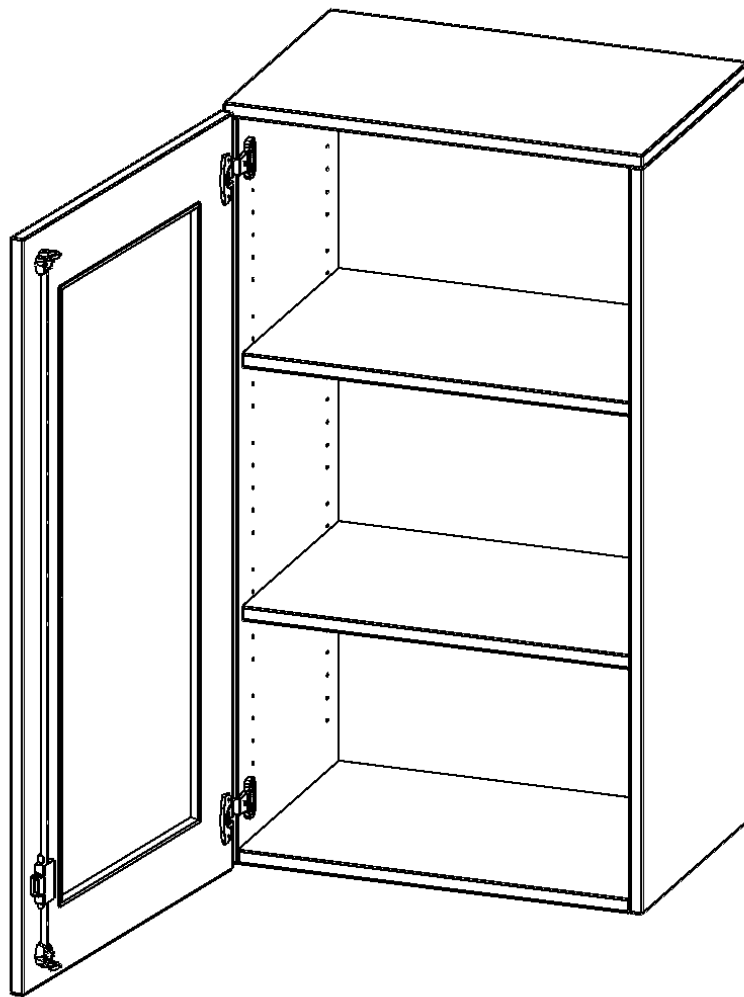

### PRODUKTBESCHREIBUNG

Die evo180 Aufsatzschränke und -regale in verschiedenen Höhen und Breiten sind ein Kernstück unseres evo180 Schrankwandprogrammes. Sie bieten Ihnen die Möglichkeit, Ihre Raumhöhe immer optimal auszunutzen und im wahrsten Sinne des Wortes "noch einen drauf zu setzen". Die Aufsatzschränke werden als Ergänzung zu unseren Basis Schränken angeboten und bei Lieferung optional durch unser Team mit dem jeweiligen Unterschrank fest verschraubt. Die Rückwand ist als Sichtrückwand ausgeführt, dementsprechend eignen sich alle evo180 Einzelschränke oder Schrankwände auch als Raumteiler.

Die Türen öffnen 270°, sind abschließbar und mit einem Glasausschnitt versehen. Die Glaseinlage besteht aus Sicherheitsgründen aus Acrylglas, ist von innen eingesetzt und auf der Tür von innen verschraubt. So sehen Sie schnell, was im Schrank untergebracht ist. Besonders praktisch für Sammlungen.

### EIGENSCHAFTEN

- Aufsatzschrank, 3 Ordnerhöhen
- Türen mit Glaseinsatz, abschließbar
- Sichtrückwand
- Höhe 108 cm für Standard Ordner
- wird optional mit vorhandenem Unterschrank verschraubt
- Glaseinsatz aus Acrylglas
- Tür öffnet nach links

### Zubehör

Freistehend

Artikelnummer	G6043AGLI	
Breite / Höhe / Tiefe	600 mm / 1080 mm / 400 mm	23.6" / 42.5" / 15.7"
Ordnerhöhen	3	
Einlegeböden	2	
Fächer	3	
Montageart	Freistehend	
Einsatzbereich	Grundschule, Weiterführende Schule, Büro und Objekt, Konferenzraum	
Material	Acrylglas, Melaminplatte	
Bauart	Abschließbar, Aufsatzmodul	
Sicherheitshinweise	Achtung Kippgefahr	
Produktlinie	evo180	