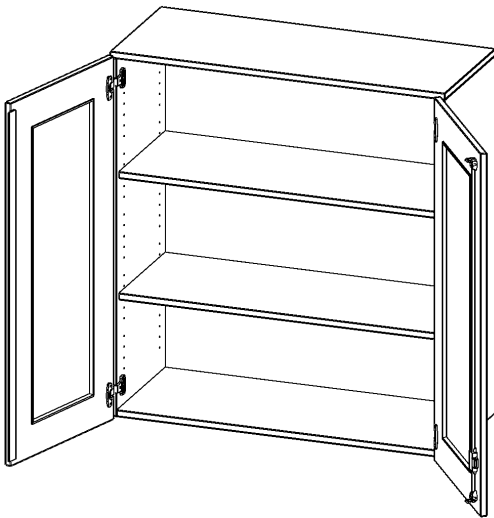

G10043AG

PRODUKTDATENBLATT
WWW.CONEN-PRODUKTE.DE

AUFSATZSCHRANK, 3 ORDNERHÖHEN - SERIE EVO180

B/H/T: 100X108X40 CM, 2 TÜREN MIT GLASEINSATZ, ABSCHLIESSBAR

PRODUKTBESCHREIBUNG

Die evo180 Aufsatzschränke und -regale in verschiedenen Höhen und Breiten sind ein Kernstück unseres evo180 Schrankwandprogrammes. Sie bieten Ihnen die Möglichkeit, Ihre Raumhöhe immer optimal auszunutzen und im wahrsten Sinne des Wortes "noch einen drauf zu setzen". Die Aufsatzschränke werden als Ergänzung zu unseren Basis Schränken angeboten und bei Lieferung optional durch unser Team mit dem jeweiligen Unterschrank fest verschraubt. Die Rückwand ist als Sichtrückwand ausgeführt, dementsprechend eignen sich alle evo180 Einzelschränke oder Schrankwände auch als Raumteiler.

Die Türen öffnen 270°, sind abschließbar und mit einem Glasausschnitt versehen. Die Glaseinlage besteht aus Sicherheitsgründen aus Acrylglas, ist von innen eingesetzt und auf der Tür von innen verschraubt. So sehen Sie schnell, was im Schrank untergebracht ist. Besonders praktisch für Sammlungen.

Alle Aufsatzschränke werden aus melaminharzbeschichteter E1-Feinspanplatte gefertigt, die FSC zertifiziert und formaldehydfrei sind. Als Kanten verwenden wir besonders robuste 2 mm starke ABS Kanten, die unter hoher Temperatur fest verleimt werden. Bitte wählen Sie Ihr Wunschdekor aus unserer Dekorpalette aus. Die Einlegeböden sind im Raster von 32 mm verstellbar. Unsere hochwertigen Bodenträger verfügen über einen "Ausziehstop", so wird verhindert, dass Böden mit Inhalt darauf aus dem Regal oder Schrank rutschen können. Die Türen lassen sich dank 270° öffnender Scharniere an den Korpus anlegen.

EIGENSCHAFTEN

- Aufsatzschrank, 3 Ordnerhöhen
- Türen mit Glaseinsatz, abschließbar
- Sichtrückwand
- Höhe 108 cm für Standard Ordner
- wird optional mit vorhandenem Unterschrank verschraubt
- Glaseinsatz aus Acrylglas