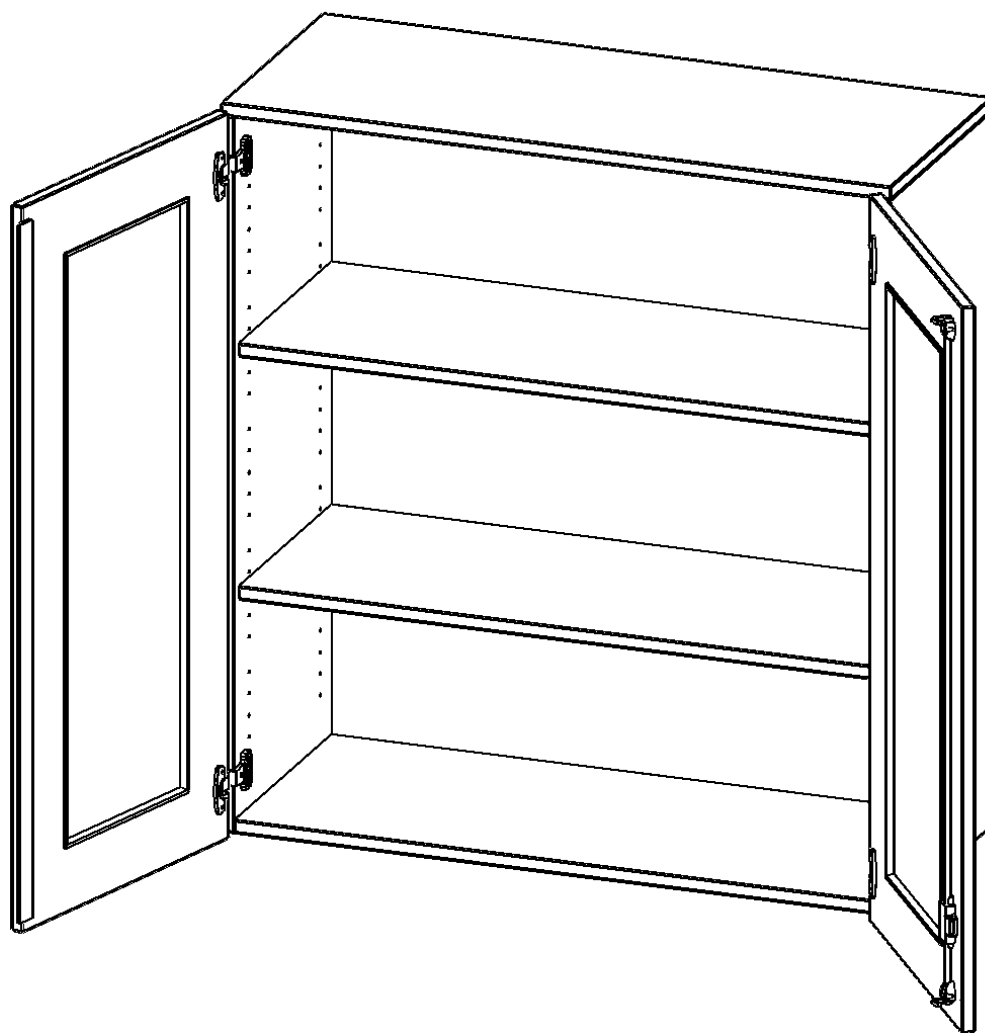

G10043AG

PRODUKTDATENBLATT
WWW.CONEN-PRODUKTE.DE

AUFSATZSCHRANK, 3 ORDNERHÖHEN - SERIE EVO180

B/H/T: 100X108X40 CM, 2 TÜREN MIT GLASEINSATZ, ABSCHLIESSBAR

PRODUKTBESCHREIBUNG

Die evo180 Aufsatzschränke und -regale in verschiedenen Höhen und Breiten sind ein Kernstück unseres evo180 Schrankwandprogrammes. Sie bieten Ihnen die Möglichkeit, Ihre Raumhöhe immer optimal auszunutzen und im wahrsten Sinne des Wortes "noch einen drauf zu setzen". Die Aufsatzschränke werden als Ergänzung zu unseren Basis Schränken angeboten und bei Lieferung optional durch unser Team mit dem jeweiligen Unterschrank fest verschraubt. Die Rückwand ist als Sichtrückwand ausgeführt, dementsprechend eignen sich alle evo180 Einzelschränke oder Schrankwände auch als Raumteiler.

Die Türen öffnen 270°, sind abschließbar und mit einem Glasausschnitt versehen. Die Glaseinlage besteht aus Sicherheitsgründen aus Acrylglas, ist von innen eingesetzt und auf der Tür von innen verschraubt. So sehen Sie schnell, was im Schrank untergebracht ist. Besonders praktisch für Sammlungen.

EIGENSCHAFTEN

- Aufsatzschrank, 3 Ordnerhöhen
- Türen mit Glaseinsatz, abschließbar
- Sichtrückwand
- Höhe 108 cm für Standard Ordner
- wird optional mit vorhandenem Unterschrank verschraubt
- Glaseinsatz aus Acrylglas

Zubehör

Freistehend

02.04.2026
Seite 1/2

Artikelnummer	G10043AG	
Breite / Höhe / Tiefe	1000 mm / 1080 mm / 400 mm	39.4" / 42.5" / 15.7"
Ordnerhöhen	3	
Einlegeböden	2	
Fächer	3	
Montageart	Freistehend	
Einsatzbereich	Grundschule, Weiterführende Schule, Büro und Objekt, Konferenzraum	
Material	Acrylglas, Melaminplatte	
Bauart	Abschließbar, Aufsatzmodul	
Sicherheitshinweise	Achtung Kippgefahr	
Produktlinie	evo180	