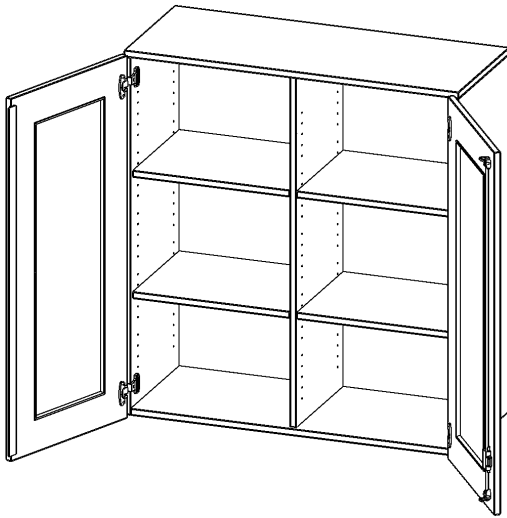

## AUFSATZSCHRANK, 3 ORDNERHÖHEN - SERIE EVO180

B/H/T: 100X108X40 CM, 2 TÜREN MIT GLASEINSATZ, ABSCHLIESSBAR, MIT MITTELWAND

### PRODUKTBESCHREIBUNG

Die evo180 Aufsatzschränke und -regale in verschiedenen Höhen und Breiten sind ein Kernstück unseres evo180 Schrankwandprogrammes. Sie bieten Ihnen die Möglichkeit, Ihre Raumhöhe immer optimal auszunutzen und im wahrsten Sinne des Wortes "noch einen drauf zu setzen". Die Aufsatzschränke werden als Ergänzung zu unseren Basis Schränken angeboten und bei Lieferung optional durch unser Team mit dem jeweiligen Unterschrank fest verschraubt. Die Rückwand ist als Sichrückwand ausgeführt, dementsprechend eignen sich alle evo180 Einzelschränke oder Schrankwände auch als Raumteiler.

Die Türen öffnen 270°, sind abschließbar und mit einem Glasausschnitt versehen. Die Glaseinlage besteht aus Sicherheitsgründen aus Acrylglas, ist von innen eingesetzt und auf der Tür von innen verschraubt. So sehen Sie schnell, was im Schrank untergebracht ist. Besonders praktisch für Sammlungen.

### EIGENSCHAFTEN

- Aufsatzschrank, 3 Ordnerhöhen
- Türen mit Glaseinsatz, abschließbar
- Sichrückwand, mit Mittelwand
- Höhe 108 cm für Standard Ordner
- wird optional mit vorhandenem Unterschrank verschraubt
- Glaseinsatz aus Acrylglas