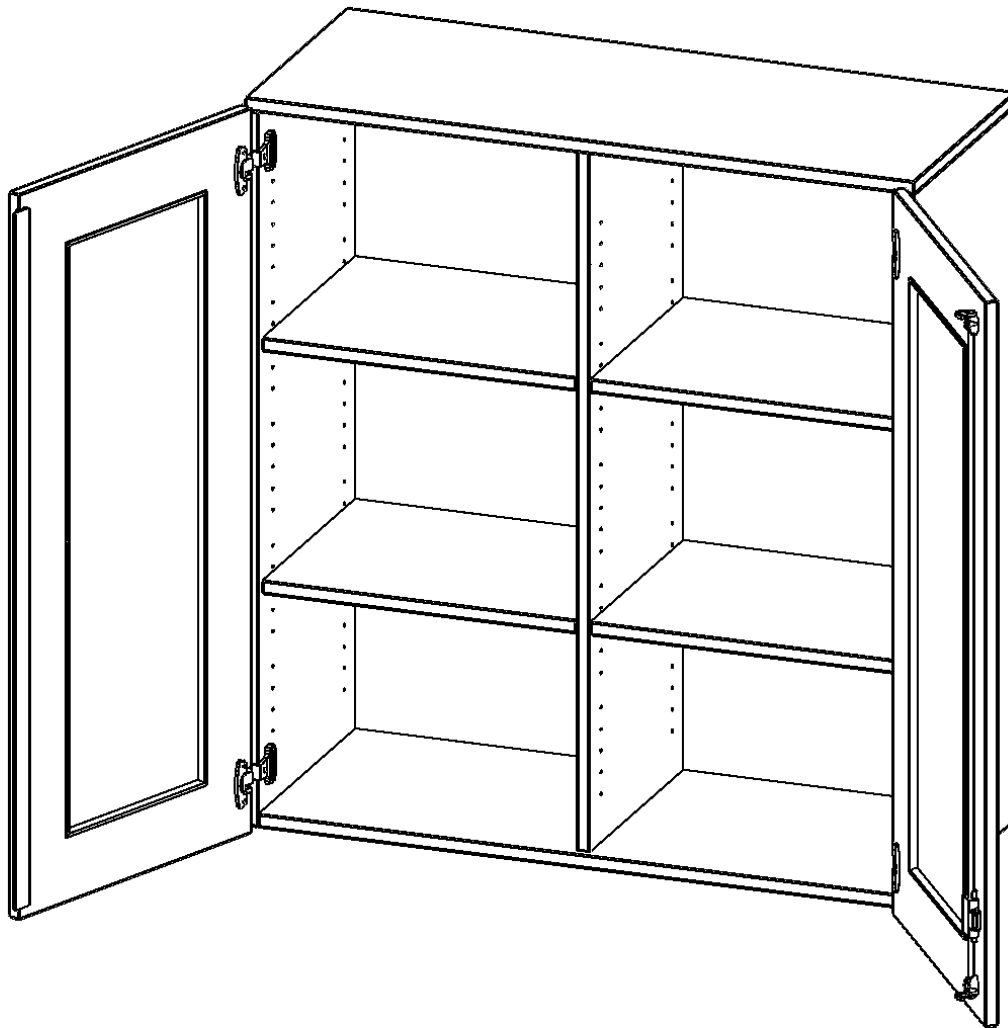

Artikelnummer	G10043AGM	
Breite / Höhe / Tiefe	1000 mm / 1080 mm / 400 mm	39.4" / 42.5" / 15.7"
Ordnerhöhen	3	
Einlegeböden	4	
Fächer	6	
Montageart	Freistehend	
Einsatzbereich	Grundschule, Weiterführende Schule, Büro und Objekt, Konferenzraum	
Material	Acrylglas, Melaminplatte	
Bauart	Abschließbar, Aufsatzmodul, Mittelwand	
Sicherheitshinweise	Achtung Kippgefahr	
Produktlinie	evo180	

Conen Produkte GmbH
Conenstr. 4
54497 Morbach-Gonzerath
Germany

T +49 6533 75-100
F +49 6533 75-600
E info@conen-produkte.de
www.conen-produkte.de

© Copyright by Conen Produkte GmbH

02.04.2026
Seite 2/2