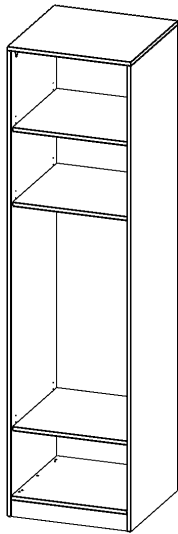

R6066KR

PRODUKTDATENBLATT
WWW.CONEN-PRODUKTE.DE

GARDEROBENREGAL, 6 ORDNERHÖHEN - SERIE EVO180

B/H/T: 60X226X60 CM, MIT GARDEROBENSTANGE, MIT SOCKEL (81 MM)

PRODUKTBESCHREIBUNG

Die evo180 Garderobenregale in verschiedenen Höhen und Breiten sind ein Kernstück unseres evo180 Schrankwandprogrammes. Die Rückwand ist als Sichtrückwand ausgeführt, dementsprechend eignen sich alle evo180 Einzelschränke oder Schrankwände auch als Raumteiler.

Im Regal befinden sich 2 Einlegeböden (Hut- und Schuhablage) sowie eine Kleiderstange.

Alle Garderobenregale werden aus melaminharzbeschichteter E1-Feinspanplatte gefertigt, die FSC zertifiziert und formaldehydfrei sind. Als Kanten verwenden wir besonders robuste 2 mm starke ABS Kanten, die unter hoher Temperatur fest verleimt werden. Bitte wählen Sie Ihr Wunschdekor aus unserer Dekorpalette aus. Die Einlegeböden sind im Raster von 32 mm verstellbar. Unsere hochwertigen Bodenträger verfügen über einen "Ausziehstop", so wird verhindert, dass Böden mit Inhalt darauf aus dem Regal oder Schrank rutschen können.

Konfigurieren Sie Ihr Wunsch-Garderobenregal, indem Sie bei den angebotenen Varianten Ihre Auswahl treffen.

EIGENSCHAFTEN

- Garderobenregal, 6 Ordnerhöhen
- Garderobenstange
- Hutablage
- Höhe 226 cm für Standard Ordner
- Sichtrückwand, mit Sockel

Zubehör

Freistehend

Artikelnummer	R6066KR	
Breite / Höhe / Tiefe	600 mm / 2260 mm / 600 mm	23.6" / 89" / 23.6"
Ordnerhöhen	6	
Einlegeböden	1	
Konstruktionsböden	2	
Fächer	4	
Montageart	Freistehend	
Einsatzbereich	Grundschule, Weiterführende Schule, Büro und Objekt, Konferenzraum	
Material	Melaminplatte	
Produktlinie	evo180	
Bauart	mit Garderobenstange	