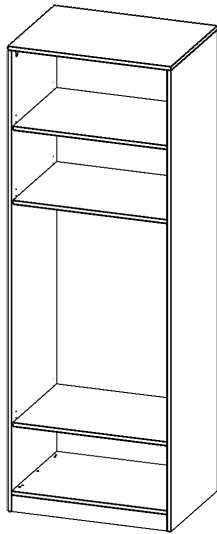

R8066KR

PRODUKTDATENBLATT
WWW.CONEN-PRODUKTE.DE

GARDEROBENREGAL, 6 ORDNERHÖHEN - SERIE EVO180

B/H/T: 80X226X60 CM, MIT GARDEROBENSTANGE, MIT SOCKEL (81 MM)

PRODUKTBESCHREIBUNG

Die evo180 Garderobenregale in verschiedenen Höhen und Breiten sind ein Kernstück unseres evo180 Schrankwandprogrammes. Die Rückwand ist als Sichtrückwand ausgeführt, dementsprechend eignen sich alle evo180 Einzelschränke oder Schrankwände auch als Raumteiler.

Im Regal befinden sich 2 Einlegeböden (Hut- und Schuhablage) sowie eine Kleiderstange.

Alle Garderobenregale werden aus melaminharzbeschichteter E1-Feinspanplatte gefertigt, die FSC zertifiziert und formaldehydfrei sind. Als Kanten verwenden wir besonders robuste 2 mm starke ABS Kanten, die unter hoher Temperatur fest verleimt werden. Bitte wählen Sie Ihr Wunschdekor aus unserer Dekorpalette aus. Die Einlegeböden sind im Raster von 32 mm verstellbar. Unsere hochwertigen Bodenträger verfügen über einen "Ausziehstop", so wird verhindert, dass Böden mit Inhalt darauf aus dem Regal oder Schrank rutschen können.

Konfigurieren Sie Ihr Wunsch-Garderobenregal, indem Sie bei den angebotenen Varianten Ihre Auswahl treffen.

EIGENSCHAFTEN

- Garderobenregal, 6 Ordnerhöhen
- Garderobenstange
- Hutablage
- Höhe 226 cm für Standard Ordner
- Sichtrückwand, mit Sockel

Zubehör

Freistehend

Artikelnummer	R8066KR	
Breite / Höhe / Tiefe	800 mm / 2260 mm / 600 mm	31.5" / 89" / 23.6"
Ordnerhöhen	6	
Einlegeböden	1	
Konstruktionsböden	2	
Fächer	4	
Montageart	Freistehend	
Einsatzbereich	Grundschule, Weiterführende Schule, Büro und Objekt, Konferenzraum	
Material	Melaminplatte	
Produktlinie	evo180	
Bauart	mit Garderobenstange	