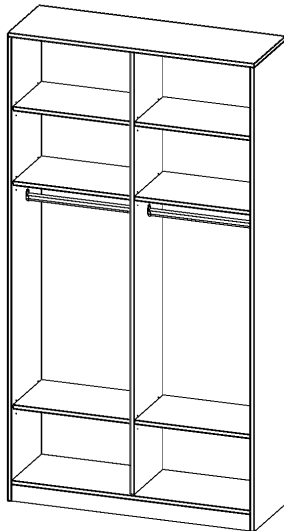

## GARDEROBENREGAL, 6 ORDNERHÖHEN - SERIE EVO180

B/H/T: 120X226X40 CM, MIT MITTELWAND, 2 GARDEROBENSTANGEN, MIT SOCKEL (81 MM)

### PRODUKTBESCHREIBUNG

Die evo180 Garderobenregale in verschiedenen Höhen und Breiten sind ein Kernstück unseres evo180 Schrankwandprogrammes. Die Rückwand ist als Sichtrückwand ausgeführt, dementsprechend eignen sich alle evo180 Einzelschränke oder Schrankwände auch als Raumteiler.

Auf der Innenseite einer der Türen befindet sich ein flächig aufgeklebter Spiegel (splitterbindende Folie). Weiterhin befinden sich im Regal 2 Einlegeböden (Hut- und Schuhablage) sowie eine Kleiderstange.

### Zubehör

Freistehend

Artikelnummer	R12046KRM	
Breite / Höhe / Tiefe	1200 mm / 2260 mm / 400 mm	47.2" / 89" / 15.7"
Ordnerhöhen	6	
Einlegeböden	2	
Konstruktionsböden	4	
Fächer	8	
Montageart	Freistehend	
Einsatzbereich	Grundschule, Weiterführende Schule, Büro und Objekt, Konferenzraum	
Material	Melaminplatte	
Sicherheitshinweise	Achtung Kippgefahr	
Produktlinie	evo180	
Bauart	mit Garderobenstange, Mittelwand	