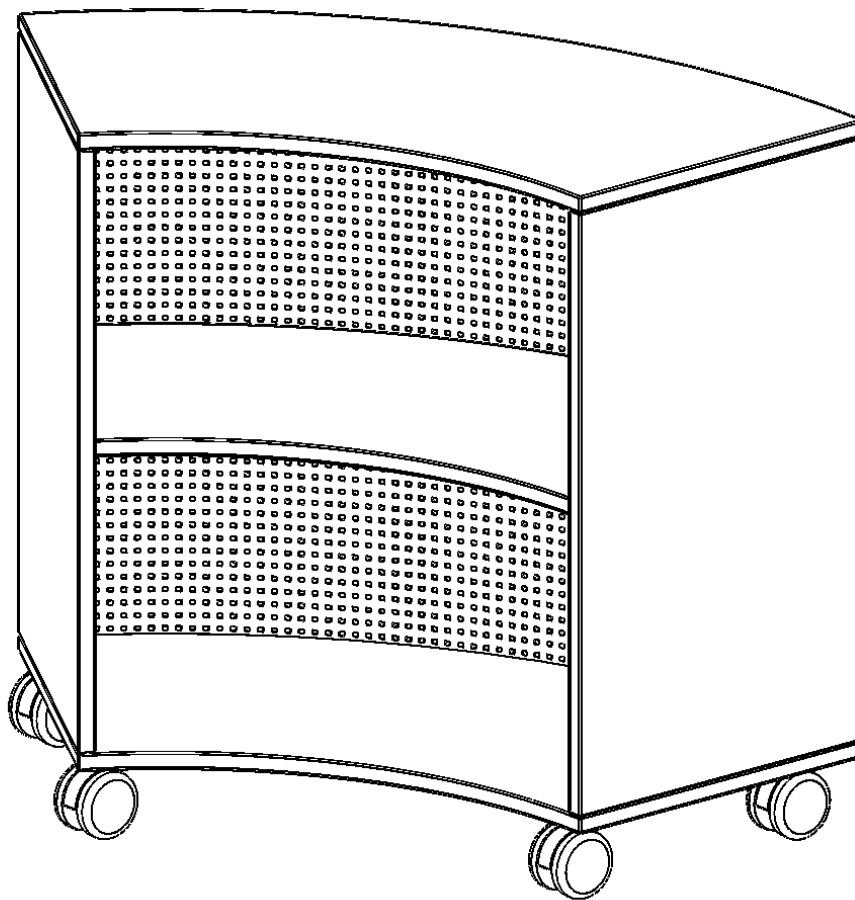

## FAHRBARES SECHSTELKREISREGAL, 2 ORDNERHÖHEN - SERIE EVO180

B/H/T: 98,7X82X40 CM, RÜCKWAND AUS LOCHBLECH

### PRODUKTBESCHREIBUNG

Die fahrbaren Viertel- & Sechstelkreisregale haben den Bogen raus! Mit ihrer Hilfe sind ganz besondere Regalkombinationen im Klassenzimmer oder in anderen Räumen möglich. Mit ihren 40 cm breiten Seiten lassen sie sich mit 40 cm tiefen Schränken und Regalen kombinieren. Die Rollen haben die selbe Höhe wie der Sockel aller anderen evo180 Schränke und Regale. Lassen Sie Ihrer Fantasie freien Lauf. Die Modelle sind wahlweise mit verschiedenen Rückwandvariationen erhältlich - ohne Rückwand, mit Plexiglas oder mit Lochblechrückwand.

### EIGENSCHAFTEN

- Sechstelkreisregal
- Rückwand aus Lochblech, pulverbeschichtet
- kombinierbar mit 40 cm tiefen evo180 Modellen
- fahrbar, 4 Rollen, 2 mit Bremse
- Höhe 82 cm

### Zubehör

Freistehend

Fahrbar

Artikelnummer	C9942SKL	
Breite / Höhe / Tiefe	987 mm / 820 mm / 400 mm	38.9" / 32.3" / 15.7"
Ordnerhöhen	2	
Einlegeböden	1	
Fächer	2	
Montageart	Freistehend, Fahrbar	
Einsatzbereich	Kindergarten, Grundschule, Weiterführende Schule, Büro und Objekt, Konferenzraum	
Material	Lochblech, Melaminplatte	
Produktlinie	evo180	