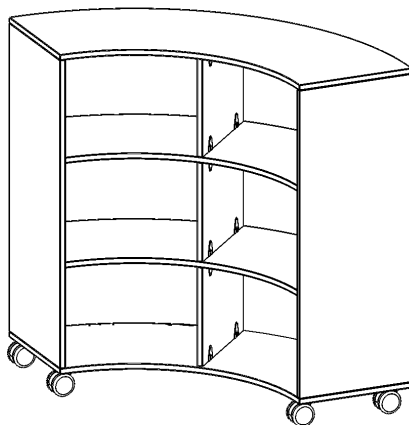

C14043VKP

PRODUKTDATENBLATT
WWW.CONEN-PRODUKTE.DE

FAHRBARES VIERTELKREISREGAL, VERSCHIEDENE ORDNERHÖHEN - SERIE EVO180

B/H/T: 139,6X118X40 CM, RÜCKWAND AUS PLEXIGLAS

PRODUKTBESCHREIBUNG

Die fahrbaren Viertel- & Sechstelkreisregale haben den Bogen raus! Mit ihrer Hilfe sind ganz besondere Regalkombinationen im Klassenzimmer oder in anderen Räumen möglich. Mit ihren 40 cm breiten Seiten lassen sie sich mit 40 cm tiefen Schränken und Regalen kombinieren. Die Rollen haben die selbe Höhe wie der Sockel aller anderen evo180 Schränke und Regale. Lassen Sie Ihrer Fantasie freien Lauf. Durch den Einsatz der 5. Rolle unter dem Bogenregal ist das Kipprisiko minimiert und ein sicheres Verfahren möglich.

Die Modelle sind wahlweise in 2 oder 3 Ordnerhöhen und mit verschiedenen Rückwandvariationen erhältlich - ohne Rückwand, mit Plexiglas oder mit Lochblechrückwand.

Alle Bogenregale werden aus melaminharzbeschichteter E1-Feinspanplatte gefertigt, die FSC zertifiziert und formaldehydfrei sind. Als Kanten verwenden wir besonders robuste 2 mm starke ABS Kanten, die unter hoher Temperatur fest verleimt werden. Bitte wählen Sie Ihr Wunschdekor aus unserer Dekorpalette aus. Die Einlegeböden sind im Raster von 32 mm verstellbar. Unsere hochwertigen Bodenträger verfügen über einen "Ausziehstop", so wird verhindert, dass Böden mit Inhalt darauf aus dem Regal oder Schrank rutschen können.

Konfigurieren Sie Ihren Wunsch Bogenschrank, indem Sie bei den angebotenen Varianten Ihre Auswahl treffen.

EIGENSCHAFTEN

- Viertelkreisregal
- 2 verschiedene Höhen
- Plexiglas-Rückwand (andere Ausführungen oder ohne Lochblech möglich)
- kombinierbar mit 40 cm tiefen evo180-Modellen
- fahrbar, 5 Rollen, 2 mit Bremse