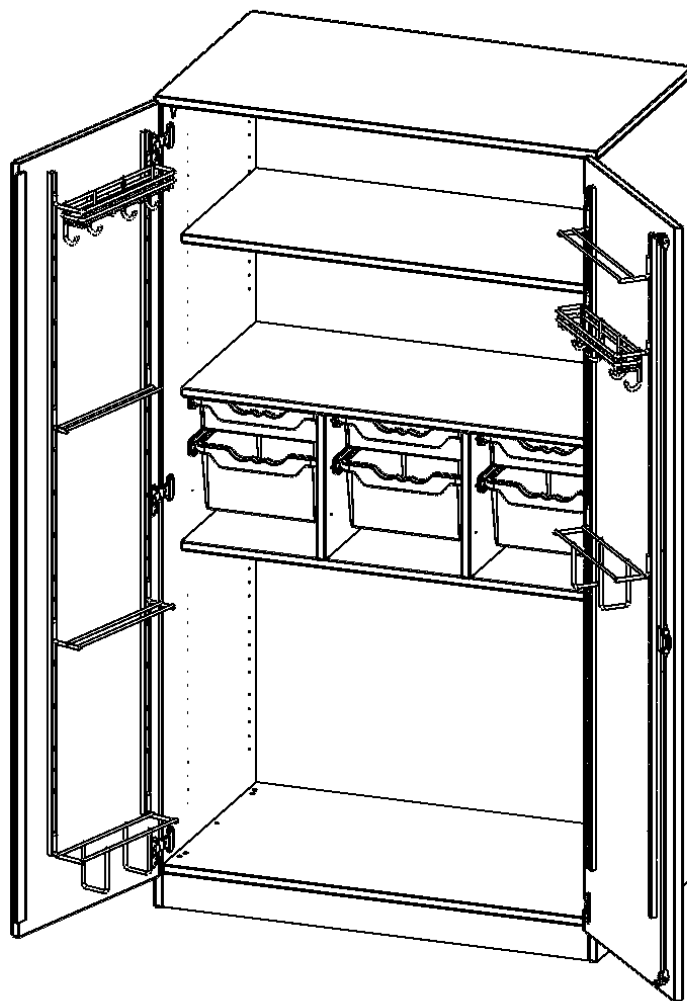

Alle Schränke werden aus melaminharzbeschichteter E1-Feinspanplatte gefertigt, die FSC zertifiziert und formaldehydfrei sind. Als Kanten verwenden wir besonders robuste 2 mm starke ABS Kanten, die unter hoher Temperatur fest verleimt werden. Bitte wählen Sie Ihr Wunschdekor aus unserer Dekorpalette aus. Die Einlegeböden sind im Raster von 32 mm verstellbar. Unsere hochwertigen Bodenträger verfügen über einen "Ausziehstop", so wird verhindert, dass Böden mit Inhalt darauf aus dem Regal oder Schrank rutschen können. Die Türen lassen sich dank 270° öffnender Scharniere an den Korpus anlegen. Sie sind mit einem Schloss verschließbar. An den Türen befindet sich eine Staublippe.

Konfigurieren Sie Ihren Wunsch-Schrank, indem Sie bei den angebotenen Varianten Ihre Auswahl treffen. Die Musikschränke der evo180 Serie sind alle 60 cm tief und bieten so ausreichend Platz auch für große Instrumente. An den Türen befinden sich Halter für kleine Musikinstrumente.

### EIGENSCHAFTEN

- Musikschrank mit ErgoTray Boxen
- Instrumentenhalterungen an den Türen
- 3 flache und 3 hohe Boxen, 1 verstellbarer Einlegeboden
- extra tief auch für große Instrumente
- Sichtrückwand

### Zubehör

Freistehend

Artikelnummer	M10565TMU6	
Breite / Höhe / Tiefe	1045 mm / 1900 mm / 600 mm	41.1" / 74.8" / 23.6"
Gewicht	118 kg	260.1 lbs
Ordnerhöhen	5	
Einlegeböden	1	
Konstruktionsböden	1	
Fächer	3	
Aufbewahrungsboxen	6	
Montageart	Freistehend	
Einsatzbereich	Grundschule, Weiterführende Schule, Konferenzraum	
Material	Melaminplatte	
Bauart	Abschließbar	
Produktlinie	evo180	