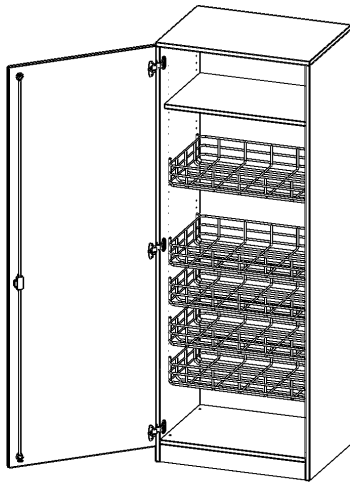

## SPORTSCHRANK, 5 ORDNERHÖHEN - SERIE EVO180

B/H/T: 70,3X190X60 CM, MIT 4 BALLKÖRBNEN, TÜR ÖFFNET LINKS, MIT SOCKEL (81 MM)

### PRODUKTBESCHREIBUNG

Die evo180 Schränke und Regale in verschiedenen Höhen und Breiten sind ein Kernstück unseres evo180 Schrankwandprogrammes. Die Rückwand ist als Sichrückwand ausgeführt, dementsprechend eignen sich alle evo180 Einzelschränke oder Schrankwände auch als Raumteiler.

Alle Schränke werden aus melaminharzbeschichteter E1-Feinspanplatte gefertigt, die FSC zertifiziert und formaldehydfrei sind. Als Kanten verwenden wir besonders robuste 2 mm starke ABS Kanten, die unter hoher Temperatur fest verleimt werden. Bitte wählen Sie Ihr Wunschdekor aus unserer Dekorpalette aus. Die Einlegeböden sind im Raster von 32 mm verstellbar. Unsere hochwertigen Bodenträger verfügen über einen "Ausziehstop", so wird verhindert, dass Böden mit Inhalt darauf aus dem Regal oder Schrank rutschen können. Die Türen lassen sich dank 270° öffnender Scharniere an den Korpus anlegen. Sie sind mit einem Schloss verschließbar. An den Türen befindet sich eine Staublippe.

### Zubehör

Freistehend

Artikelnummer	S7165TSP1LI	
Breite / Höhe / Tiefe	703 mm / 1900 mm / 600 mm	27.7" / 74.8" / 23.6"
Ordnerhöhen	5	
Einlegeböden	1	
Fächer	6	
Montageart	Freistehend	
Einsatzbereich	Kindergarten, Grundschule, Weiterführende Schule	
Material	Melaminplatte	
Bauart	Abschließbar	
Produktlinie	evo180	