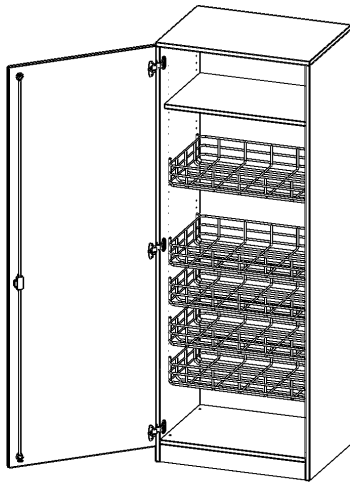

S7165TSP1LI

PRODUKTDATENBLATT
WWW.CONEN-PRODUKTE.DE

SPORTSCHRANK, 5 ORDNERHÖHEN - SERIE EVO180

B/H/T: 70,3X190X60 CM, MIT 4 BALLKÖRBNEN, TÜR ÖFFNET LINKS, MIT SOCKEL (81 MM)

PRODUKTBESCHREIBUNG

Die evo180 Schränke und Regale in verschiedenen Höhen und Breiten sind ein Kernstück unseres evo180 Schrankwandprogrammes. Die Rückwand ist als Sichtrückwand ausgeführt, dementsprechend eignen sich alle evo180 Einzelschränke oder Schrankwände auch als Raumteiler.

Alle Schränke werden aus melaminharzbeschichteter E1-Feinspanplatte gefertigt, die FSC zertifiziert und formaldehydfrei sind. Als Kanten verwenden wir besonders robuste 2 mm starke ABS Kanten, die unter hoher Temperatur fest verleimt werden. Bitte wählen Sie Ihr Wunschdekor aus unserer Dekorpalette aus. Die Einlegeböden sind im Raster von 32 mm verstellbar. Unsere hochwertigen Bodenträger verfügen über einen "Ausziehstop", so wird verhindert, dass Böden mit Inhalt darauf aus dem Regal oder Schrank rutschen können. Die Türen lassen sich dank 270° öffnender Scharniere an den Korpus anlegen. Sie sind mit einem Schloss verschließbar. An den Türen befindet sich eine Staublippe.

Die Sportschränke der evo180 Serie bieten ausreichend Platz für Bälle, Spielsachen und andere Utensilien für den Sportunterricht. Die Türen sind wahlweise mit oder ohne Halterungen für Kleinteile und Springseile ausgestattet.

Zubehör

Freistehend

Artikelnummer	S7165TSP1LI	
Breite / Höhe / Tiefe	703 mm / 1900 mm / 600 mm	27.7" / 74.8" / 23.6"
Ordnerhöhen	5	
Einlegeböden	1	
Fächer	6	
Montageart	Freistehend	
Einsatzbereich	Kindergarten, Grundschule, Weiterführende Schule	
Material	Melaminplatte	
Bauart	Abschließbar	
Produktlinie	evo180	