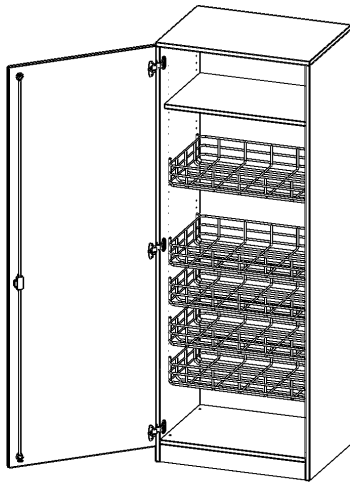

S7165TSPG1LI

PRODUKTDATENBLATT
WWW.CONEN-PRODUKTE.DE

SPORTSCHRANK, 5 ORDNERHÖHEN - SERIE EVO180

B/H/T: 70,3X190X60 CM, MIT 4 BALLKÖRBEIN, HALTERUNGEN AN DER TÜR, TÜR ÖFFNET LINKS, MIT SOCKEL (81 MM)

PRODUKTBECHREIBUNG

Die evo180 Schränke und Regale in verschiedenen Höhen und Breiten sind ein Kernstück unseres evo180 Schrankwandprogrammes. Die Rückwand ist als Sichrückwand ausgeführt, dementsprechend eignen sich alle evo180 Einzelschränke oder Schrankwände auch als Raumteiler.

Alle Schränke werden aus melaminharzbeschichteter E1-Feinspanplatte gefertigt, die FSC zertifiziert und formaldehydfrei sind. Als Kanten verwenden wir besonders robuste 2 mm starke ABS Kanten, die unter hoher Temperatur fest verleimt werden. Bitte wählen Sie Ihr Wunschdekor aus unserer Dekorpalette aus. Die Einlegeböden sind im Raster von 32 mm verstellbar. Unsere hochwertigen Bodenträger verfügen über einen "Ausziehstop", so wird verhindert, dass Böden mit Inhalt darauf aus dem Regal oder Schrank rutschen können. Die Türen lassen sich dank 270° öffnender Scharniere an den Korpus anlegen. Sie sind mit einem Schloss verschließbar. An den Türen befindet sich eine Staublippe.

Zubehör

Freistehend

Artikelnummer	S7165TSPG1LI	
Breite / Höhe / Tiefe	703 mm / 1900 mm / 600 mm	27.7" / 74.8" / 23.6"
Gewicht	79 kg	174.2 lbs
Ordnerhöhen	5	
Einlegeböden	1	
Fächer	6	
Montageart	Freistehend	
Einsatzbereich	Kindergarten, Grundschule, Weiterführende Schule	
Material	Melaminplatte	
Bauart	Abschließbar	
Produktlinie	evo180	