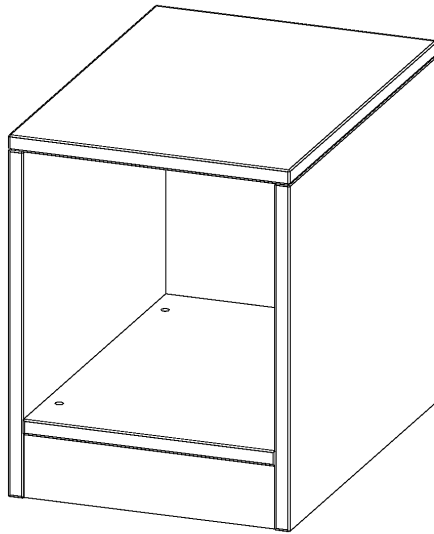

E3651R

PRODUKTDATENBLATT
WWW.CONEN-PRODUKTE.DE

REGAL, EINREIHIG, 1 ORDNERHÖHE - EVO180 SERIE

B/H/T: 36,1X46X50 CM, MIT SOCKEL (81 MM), OHNE BOXEN

PRODUKTBESCHREIBUNG

Die evo180 Regale und Schränke in verschiedenen Höhen und Breiten sind ein Kernstück unseres evo180 Schrankwandprogrammes. Die Rückwand ist als Sichtrückwand ausgeführt, dementsprechend eignen sich alle evo180 Einzelregale oder Regalwände auch als Raumteiler. Der Sockel hat eine Höhe von 81 mm und ist an der Unterseite mit bodenschonenden Kunststoffgleitern ausgestattet.

Alle Regale werden aus melaminharzbeschichteter E1-Feinspanplatte gefertigt, die FSC zertifiziert und formaldehydfrei sind. Als Kanten verwenden wir besonders robuste 2 mm starke ABS Kanten, die unter hoher Temperatur fest verklebt werden. Bitte wählen Sie Ihr Wunschdekor aus unserer Dekorpalette aus. Die Einlegeböden sind im Raster von 32 mm verstellbar. Unsere hochwertigen Bodenträger verfügen über einen "Ausziehstop", so wird verhindert, dass Böden mit Inhalt darauf aus dem Regal oder Schrank rutschen können.

Wir bieten im Rahmen der evo180 Serie viele Regale und Schränke mit ErgoTray Boxen an. Dass alles zusammen passt, finden Sie auch Schränke und Regale ohne Boxen, aber in den dazu passenden Breiten. Die Sideboards bis 3,5 Ordnerhöhen sind alle wahlweise mit Sockel, fahrbar oder mit stabilen Metallmöbelstellfüßen erhältlich. Die fahrbaren Sideboards verfügen über 4 Rollen, davon sind 2 feststellbar. Die ErgoTray Boxen sind in verschiedenen Farben erhältlich.

Konfigurieren Sie Ihr Wunsch Regal indem Sie bei den angebotenen Varianten Ihre Auswahl treffen.

EIGENSCHAFTEN

- ErgoTray Regal, 1 Ordnerhöhe
- ohne Boxen, 1 offenes Fach
- Sichtrückwand
- Höhe 46 cm für Standard Ordner
- mit Sockel