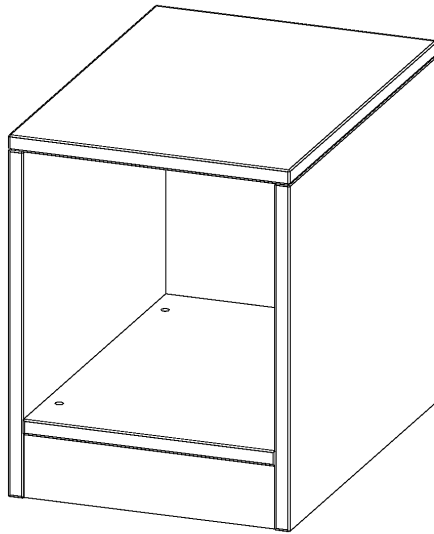

E3651R

PRODUKTDATENBLATT
WWW.CONEN-PRODUKTE.DE

REGAL, EINREIHIG, 1 ORDNERHÖHE - EVO180 SERIE

B/H/T: 36,1X46X50 CM, MIT SOCKEL (81 MM), OHNE BOXEN

PRODUKTBESCHREIBUNG

Die evo180 Regale und Schränke in verschiedenen Höhen und Breiten sind ein Kernstück unseres evo180 Schrankwandprogrammes. Die Rückwand ist als Sichtrückwand ausgeführt, dementsprechend eignen sich alle evo180 Einzelregale oder Regalwände auch als Raumteiler. Der Sockel hat eine Höhe von 81 mm und ist an der Unterseite mit bodenschonenden Kunststoffgleitern ausgestattet.

Alle Regale werden aus melaminharzbeschichteter E1-Feinspanplatte gefertigt, die FSC zertifiziert und formaldehydfrei sind. Als Kanten verwenden wir besonders robuste 2 mm starke ABS Kanten, die unter hoher Temperatur fest verleimt werden. Bitte wählen Sie Ihr Wunschdekor aus unserer Dekorpalette aus. Die Einlegeböden sind im Raster von 32 mm verstellbar. Unsere hochwertigen Bodenträger verfügen über einen "Ausziehstop", so wird verhindert, dass Böden mit Inhalt darauf aus dem Regal oder Schrank rutschen können.

Wir bieten im Rahmen der evo180 Serie viele Regale und Schränke mit ErgoTray Boxen an. Dass alles zusammen passt, finden Sie auch Schränke und Regale ohne Boxen, aber in den dazu passenden Breiten. Die Sideboards bis 3,5 Ordnerhöhen sind alle wahlweise mit Sockel, fahrbar oder mit stabilen Metallmöbelstellfüßen erhältlich. Die fahrbaren Sideboards verfügen über 4 Rollen, davon sind 2 feststellbar. Die ErgoTray Boxen sind in verschiedenen Farben erhältlich.

Konfigurieren Sie Ihr Wunsch Regal indem Sie bei den angebotenen Varianten Ihre Auswahl treffen.

EIGENSCHAFTEN

- ErgoTray Regal, 1 Ordnerhöhe
- ohne Boxen, 1 offenes Fach
- Sichtrückwand
- Höhe 46 cm für Standard Ordner
- mit Sockel