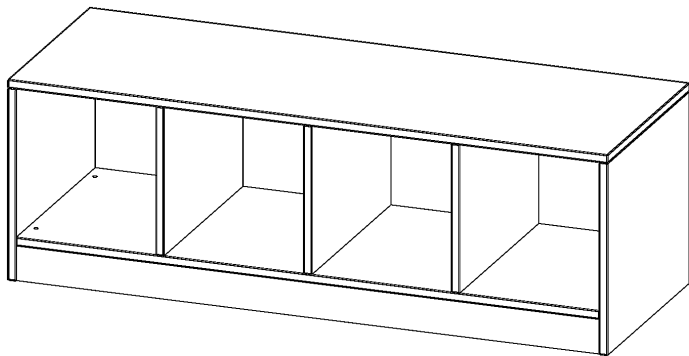

## REGAL, VIERREIHIG, 1 ORDNERHÖHE - EVO180 SERIE

B/H/T: 138,7X46X50 CM, MIT SOCKEL (81 MM) UND MITTELWAND, OHNE BOXEN

### PRODUKTBESCHREIBUNG

Die evo180 Regale und Schränke in verschiedenen Höhen und Breiten sind ein Kernstück unseres evo180 Schrankwandprogrammes. Die Rückwand ist als Sichtrückwand ausgeführt, dementsprechend eignen sich alle evo180 Einzelregale oder Regalwände auch als Raumteiler. Der Sockel hat eine Höhe von 81 mm und ist an der Unterseite mit bodenschonenden Kunststoffgleitern ausgestattet.

Konfigurieren Sie Ihr Wunsch Regal indem Sie bei den angebotenen Varianten Ihre Auswahl treffen.

Wir bieten im Rahmen der evo180 Serie viele Regale und Schränke mit ErgoTray Boxen an. Dass alles zusammen passt, finden Sie auch Schränke und Regale ohne Boxen, aber in den dazu passenden Breiten. Die Sideboards bis 3,5 Ordnerhöhen sind alle wahlweise mit Sockel, fahrbar oder mit stabilen Metallmöbelstellfüßen erhältlich. Die fahrbaren Sideboards verfügen über 4 Rollen, davon sind 2 feststellbar. Die ErgoTray Boxen sind in verschiedenen Farben erhältlich.

### EIGENSCHAFTEN

- ErgoTray Regal, 1 Ordnerhöhe
- ohne Boxen, 4 offene Fächer
- Sichtrückwand
- Höhe 46 cm für Standard Ordner
- mit Sockel