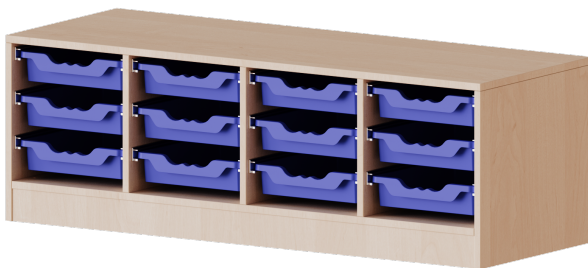

E13941K

PRODUKTDATENBLATT
WWW.CONEN-PRODUKTE.DE

ERGOTRAY REGAL, VIERREIHIG, 1 ORDNERHÖHE - EVO180 SERIE

B/H/T: 138,7X46X40 CM, MIT SOCKEL (81 MM), 12 FLACHE ERGOTRAY BOXEN

PRODUKTBESCHREIBUNG

Die evo180 Regale und Schränke in verschiedenen Höhen und Breiten sind ein Kernstück unseres evo180 Schrankwandprogrammes. Die Rückwand ist als Sichtrückwand ausgeführt, dementsprechend eignen sich alle evo180 Einzelregale oder Regalwände auch als Raumteiler. Der Sockel hat eine Höhe von 81 mm und ist an der Unterseite mit bodenschonenden Kunststoffgleitern ausgestattet.

Alle Regale werden aus melaminharzbeschichteter E1-Feinspanplatte gefertigt, die FSC zertifiziert und formaldehydfrei sind. Als Kanten verwenden wir besonders robuste 2 mm starke ABS Kanten, die unter hoher Temperatur fest verleimt werden. Bitte wählen Sie Ihr Wunschdekor aus unserer Dekorpalette aus.

Die Einlegeböden sind im Raster von 32 mm verstellbar. Unsere hochwertigen Bodenträger verfügen über einen "Ausziehstop", so wird verhindert, dass Böden mit Inhalt darauf aus dem Regal oder Schrank rutschen können.

Konfigurieren Sie Ihr Wunsch Regal indem Sie bei den angebotenen Varianten Ihre Auswahl treffen.

Die praktischen ErgoTray Boxen sind in 2 Höhen verfügbar - es gibt hohe und flache Boxen. Wir bieten im Rahmen der evo180 Serie viele Regale und Schränke mit ErgoTray Boxen an. Dass alles zusammen passt, finden Sie auch Schränke und Regale ohne Boxen, aber in den dazu passenden Breiten. Die Sideboards bis 3,5 Ordnerhöhen sind alle wahlweise mit Sockel, fahrbar oder mit stabilen Metallmöbelstellfüßen erhältlich. Die fahrbaren Sideboards verfügen über 4 Rollen, davon sind 2 feststellbar. Die ErgoTray Boxen sind in verschiedenen Farben erhältlich.