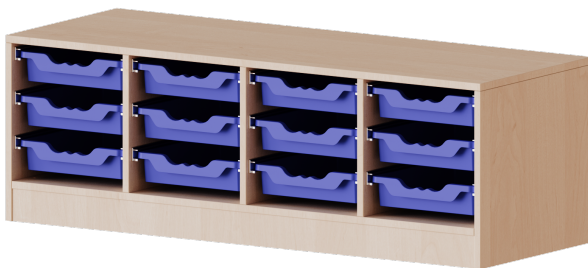

E13941K

PRODUKTDATENBLATT
WWW.CONEN-PRODUKTE.DE

ERGOTRAY REGAL, VIERREIHIG, 1 ORDNERHÖHE - EVO180 SERIE

B/H/T: 138,7X46X40 CM, MIT SOCKEL (81 MM), 12 FLACHE ERGOTRAY BOXEN

PRODUKTBESCHREIBUNG

Die evo180 Regale und Schränke in verschiedenen Höhen und Breiten sind ein Kernstück unseres evo180 Schrankwandprogrammes. Die Rückwand ist als Sichrückwand ausgeführt, dementsprechend eignen sich alle evo180 Einzelregale oder Regalwände auch als Raumteiler. Der Sockel hat eine Höhe von 81 mm und ist an der Unterseite mit bodenschonenden Kunststoffgleitern ausgestattet.

Alle Regale werden aus melaminharzbeschichteter E1-Feinspanplatte gefertigt, die FSC zertifiziert und formaldehydfrei sind. Als Kanten verwenden wir besonders robuste 2 mm starke ABS Kanten, die unter hoher Temperatur fest verleimt werden. Bitte wählen Sie Ihr Wunschdekor aus unserer Dekorpalette aus.

Die Einlegeböden sind im Raster von 32 mm verstellbar. Unsere hochwertigen Bodenträger verfügen über einen "Ausziehstop", so wird verhindert, dass Böden mit Inhalt darauf aus dem Regal oder Schrank rutschen können.

Konfigurieren Sie Ihr Wunsch Regal indem Sie bei den angebotenen Varianten Ihre Auswahl treffen.

Die praktischen ErgoTray Boxen sind in 2 Höhen verfügbar - es gibt hohe und flache Boxen. Wir bieten im Rahmen der evo180 Serie viele Regale und Schränke mit ErgoTray Boxen an. Dass alles zusammen passt, finden Sie auch Schränke und Regale ohne Boxen, aber in den dazu passenden Breiten. Die Sideboards bis 3,5 Ordnerhöhen sind alle wahlweise mit Sockel, fahrbar oder mit stabilen Metallmöbelstellfüßen erhältlich. Die fahrbaren Sideboards verfügen über 4 Rollen, davon sind 2 feststellbar. Die ErgoTray Boxen sind in verschiedenen Farben erhältlich.