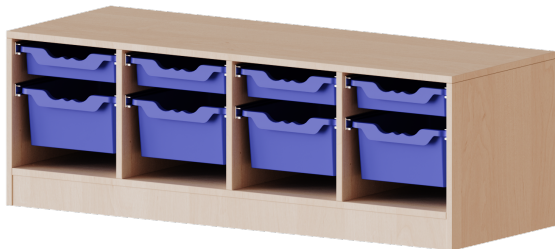

E13941GK

PRODUKTDATENBLATT
WWW.CONEN-PRODUKTE.DE

ERGOTRAY REGAL, VIERREIHIG, 1 ORDNERHÖHE - EVO180 SERIE

B/H/T: 138,7X46X40 CM, MIT SOCKEL (81 MM), 4 FLACHE UND 4 HOHE ERGOTRAY BOXEN

PRODUKTBESCHREIBUNG

Die evo180 Regale und Schränke in verschiedenen Höhen und Breiten sind ein Kernstück unseres evo180 Schrankwandprogrammes. Die Rückwand ist als Sichtrückwand ausgeführt, dementsprechend eignen sich alle evo180 Einzelschränke oder Schrankwände auch als Raumteiler.

Die praktischen ErgoTray Boxen sind in 2 Höhen verfügbar - es gibt hohe und flache Boxen. Wir bieten im Rahmen der evo180 Serie viele Regale und Schränke mit ErgoTray Boxen an. Dass alles zusammen passt, finden Sie auch Schränke und Regale ohne Boxen, aber in den dazu passenden Breiten. Die Sideboards bis 3,5 Ordnerhöhen sind alle wahlweise mit Sockel, fahrbar oder mit stabilen Metallmöbelstellfüßen erhältlich. Die fahrbaren Sideboards verfügen über 4 Rollen, davon sind 2 feststellbar. Die ErgoTray Boxen sind in verschiedenen Farben erhältlich.

Zubehör

EIGENSCHAFTEN

- ErgoTray Regal, 1 Ordnerhöhe
- mit 4 flachen und 4 hohen ErgoTray Box
- Sichtrückwand
- Höhe 46 cm für Standard Ordner
- mit Sockel

Freistehend

Artikelnummer	E13941GK	
Breite / Höhe / Tiefe	1387 mm / 460 mm / 400 mm	54.6" / 18.1" / 15.7"
Gewicht	35 kg	77.2 lbs
Ordnerhöhen	1	
Aufbewahrungsboxen	8	
Montageart	Freistehend	
Einsatzbereich	Krippe, Kindergarten, Grundschule, Weiterführende Schule, Büro und Objekt	
Material	Kunststoff, Melaminplatte	
Produktlinie	evo180	
Bauart	Mittelwand, Untermodul	