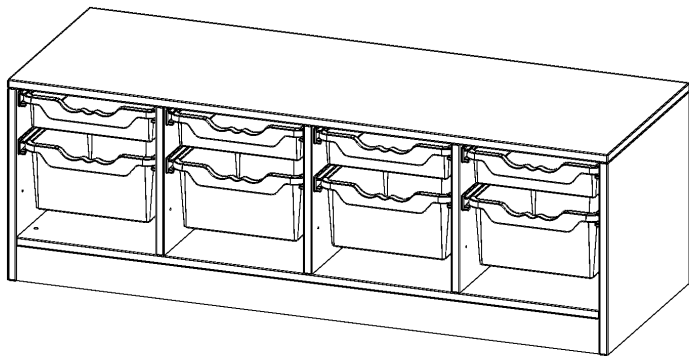

## ERGOTRAY REGAL, VIERREIHIG, 1 ORDNERHÖHE - EVO180 SERIE

B/H/T: 138,7X46X50 CM, MIT SOCKEL (81 MM), 4 FLACHE UND 4 HOHE ERGOTRAY BOXEN

### PRODUKTBESCHREIBUNG

Die evo180 Regale und Schränke in verschiedenen Höhen und Breiten sind ein Kernstück unseres evo180 Schrankwandprogrammes. Die Rückwand ist als Sichrückwand ausgeführt, dementsprechend eignen sich alle evo180 Einzelregale oder Regalwände auch als Raumteiler. Der Sockel hat eine Höhe von 81 mm und ist an der Unterseite mit bodenschonenden Kunststoffgleitern ausgestattet.

Konfigurieren Sie Ihr Wunsch Regal indem Sie bei den angebotenen Varianten Ihre Auswahl treffen.

Die praktischen ErgoTray Boxen sind in 2 Höhen verfügbar - es gibt hohe und flache Boxen. Wir bieten im Rahmen der evo180 Serie viele Regale und Schränke mit ErgoTray Boxen an. Dass alles zusammen passt, finden Sie auch Schränke und Regale ohne Boxen, aber in den dazu passenden Breiten. Die Sideboards bis 3,5 Ordnerhöhen sind alle wahlweise mit Sockel, fahrbar oder mit stabilen Metallmöbelstellfüßen erhältlich. Die fahrbaren Sideboards verfügen über 4 Rollen, davon sind 2 feststellbar. Die ErgoTray Boxen sind in verschiedenen Farben erhältlich.

### EIGENSCHAFTEN

- ErgoTray Regal, 1 Ordnerhöhe
- mit 4 flachen und 4 hohen ErgoTray Box
- Sichrückwand
- Höhe 46 cm für Standard Ordner
- mit Sockel