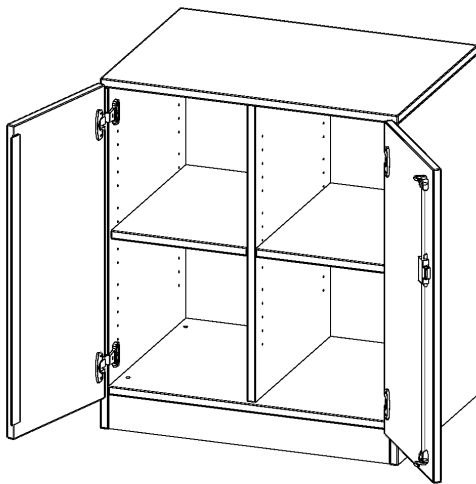

E7052TM

PRODUKTDATENBLATT
WWW.CONEN-PRODUKTE.DE

SCHRANK, ZWEIREIHIG, 2 ORDNERHÖHEN - EVO180 SERIE

B/H/T: 70,3X82X50 CM, ZWEITÜRIG, MIT SOCKEL (81 MM), OHNE BOXEN

PRODUKTBESCHREIBUNG

Die evo180 Regale und Schränke in verschiedenen Höhen und Breiten sind ein Kernstück unseres evo180 Schrankwandprogrammes. Die Rückwand ist als Sichrückwand ausgeführt, dementsprechend eignen sich alle evo180 Einzelregale oder Regalwände auch als Raumteiler. Der Sockel hat eine Höhe von 81 mm und ist an der Unterseite mit bodenschonenden Kunststoffgleitern ausgestattet.

Alle Schränke werden aus melaminharzbeschichteter E1-Feinspanplatte gefertigt, die FSC zertifiziert und formaldehydfrei sind. Als Kanten verwenden wir besonders robuste 2 mm starke ABS Kanten, die unter hoher Temperatur fest verleimt werden. Bitte wählen Sie Ihr Wunschdekor aus unserer Dekorpalette aus. Die Einlegeböden sind im Raster von 32 mm verstellbar. Unsere hochwertigen Bodenträger verfügen über einen "Ausziehstop", so wird verhindert, dass Böden mit Inhalt darauf aus dem Regal oder Schrank rutschen können. Die Türen lassen sich dank 270° öffnender Scharniere an den Korpus anlegen. Sie sind mit einem Schloss verschließbar. An den Türen befindet sich eine Staublippe.

Konfigurieren Sie Ihren Wunsch-Schrank, indem Sie bei den angebotenen Varianten Ihre Auswahl treffen.

Wir bieten im Rahmen der evo180 Serie viele Regale und Schränke mit ErgoTray Boxen an. Dass alles zusammen passt, finden Sie auch Schränke und Regale ohne Boxen, aber in den dazu passenden Breiten. Die Sideboards bis 3,5 Ordnerhöhen sind alle wahlweise mit Sockel, fahrbar oder mit stabilen Metallmöbelstellfüßen erhältlich. Die fahrbaren Sideboards verfügen über 4 Rollen, davon sind 2 feststellbar. Die ErgoTray Boxen sind in verschiedenen Farben erhältlich.