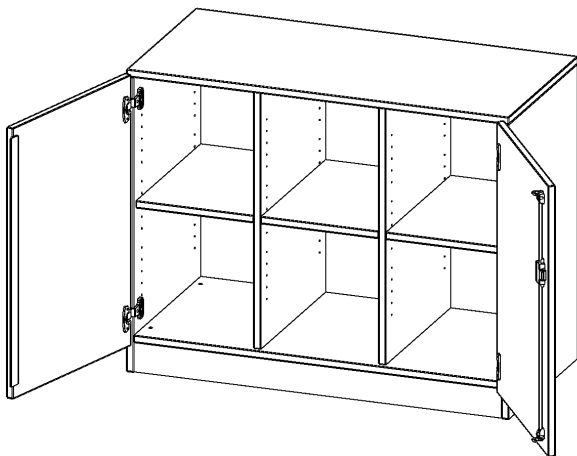

E10552TMM

PRODUKTDATENBLATT
WWW.CONEN-PRODUKTE.DE

SCHRANK, DREIREIHIG, 2 ORDNERHÖHEN - EVO180 SERIE

B/H/T: 104,5X82X50 CM, ZWEITÜRIG, MIT SOCKEL (81 MM), OHNE BOXEN

PRODUKTBESCHREIBUNG

Die evo180 Regale und Schränke in verschiedenen Höhen und Breiten sind ein Kernstück unseres evo180 Schrankwandprogrammes. Die Rückwand ist als Sichrückwand ausgeführt, dementsprechend eignen sich alle evo180 Einzelregale oder Regalwände auch als Raumteiler. Der Sockel hat eine Höhe von 81 mm und ist an der Unterseite mit bodenschonenden Kunststoffgleitern ausgestattet.

Alle Schränke werden aus melaminharzbeschichteter E1-Feinspanplatte gefertigt, die FSC zertifiziert und formaldehydfrei sind. Als Kanten verwenden wir besonders robuste 2 mm starke ABS Kanten, die unter hoher Temperatur fest verleimt werden. Bitte wählen Sie Ihr Wunschdekor aus unserer Dekorpalette aus. Die Einlegeböden sind im Raster von 32 mm verstellbar. Unsere hochwertigen Bodenträger verfügen über einen "Ausziehstop", so wird verhindert, dass Böden mit Inhalt darauf aus dem Regal oder Schrank rutschen können. Die Türen lassen sich dank 270° öffnender Scharniere an den Korpus anlegen. Sie sind mit einem Schloss verschließbar. An den Türen befindet sich eine Staublippe.

Konfigurieren Sie Ihren Wunsch-Schrank, indem Sie bei den angebotenen Varianten Ihre Auswahl treffen.

Wir bieten im Rahmen der evo180 Serie viele Regale und Schränke mit ErgoTray Boxen an. Dass alles zusammen passt, finden Sie auch Schränke und Regale ohne Boxen, aber in den dazu passenden Breiten. Die Sideboards bis 3,5 Ordnerhöhen sind alle wahlweise mit Sockel, fahrbar oder mit stabilen Metallmöbelstellfüßen erhältlich. Die fahrbaren Sideboards verfügen über 4 Rollen, davon sind 2 feststellbar. Die ErgoTray Boxen sind in verschiedenen Farben erhältlich.