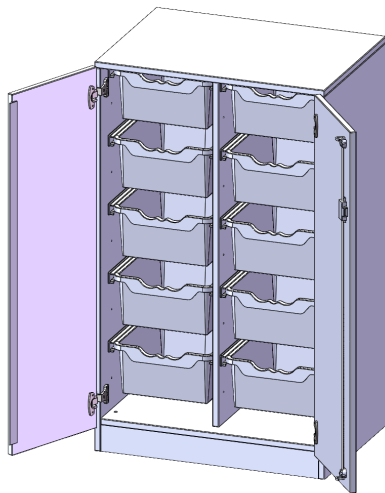

E7053TG

PRODUKTDATENBLATT
WWW.CONEN-PRODUKTE.DE

ERGOTRAY SCHRANK, ZWEIREIHIG, 3 ORDNERHÖHEN - EVO180 SERIE

B/H/T: 70,3X118X50 CM, ZWEITÜRIG, MIT SOCKEL (81 MM), MIT 10 HOHEN ERGOTRAY BOXEN

PRODUKTBE SCHREIBUNG

Unsere evo180 Regale und Schränke in verschiedenen Höhen und Breiten, sind ein Kernstück unseres evo180 Schrankwandprogrammes. Die Rückwand ist als Sichrückwand ausgeführt, dementsprechend eignen sich alle evo180 Einzelregale oder Regalwände auch als Raumteiler. Der Sockel hat eine Höhe von 81 mm und ist an der Unterseite mit bodenschonenden Kunststoffgleitern ausgestattet.

Alle Schränke werden aus melaminharzbeschichteter E1-Feinspanplatte gefertigt, welche FSC zertifiziert und formaldehydfrei sind. Als Kanten verwenden wir besonders robuste 2 mm starke ABS Kanten, die unter hoher Temperatur fest verleimt werden. Bitte wählen Sie Ihr Wunschdekor aus unserer Dekorpalette aus. Die Einlegeböden sind im Raster von 32 mm verstellbar. Unsere hochwertigen Bodenträger verfügen über einen "Ausziehstop", so wird verhindert, dass Böden mit Inhalt aus dem Regal oder Schrank rutschen können. Die Türen lassen sich dank 270° öffnender Scharniere an den Korpus anlegen. Sie sind mit einem Schloss verschließbar. An den Türen befindet sich eine Staublippe.

Konfigurieren Sie Ihren Wunsch Schrank, indem Sie bei den angebotenen Varianten Ihre Auswahl treffen.

Die praktischen ErgoTray Boxen sind in verschiedenen Farben erhältlich sowie in 2 Höhen verfügbar - es gibt hohe und flache Boxen. Wir bieten im Rahmen der evo180 Serie viele Regale und Schränke mit ErgoTray Boxen an. Damit alles zusammen passt, finden Sie auch Schränke und Regale ohne Boxen - aber in den dazu passenden Breiten. Die Sideboards bis 3,5 Ordnerhöhen sind alle wahlweise mit Sockel, fahrbar oder mit stabilen Metallmöbelstellfüßen erhältlich. Die fahrbaren Sideboards verfügen über 4 Rollen, davon sind 2 feststellbar.