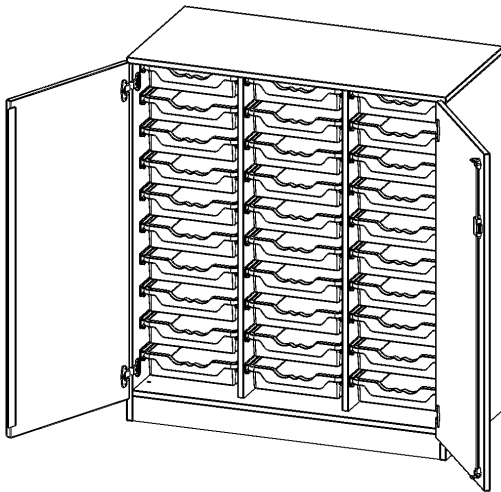

E10553TK

PRODUKTDATENBLATT
WWW.CONEN-PRODUKTE.DE

ERGOTRAY SCHRANK, DREIREIHIG, 3 ORDNERHÖHEN - EVO180 SERIE

B/H/T: 104,5X118X50 CM, ZWEITÜRIG, MIT SOCKEL (81 MM), MIT 30 FLACHEN ERGOTRAY BOXEN

PRODUKTBESCHREIBUNG

Unsere evo180 Regale und Schränke in verschiedenen Höhen und Breiten, sind ein Kernstück unseres evo180 Schrankwandprogrammes. Die Rückwand ist als Sichrückwand ausgeführt, dementsprechend eignen sich alle evo180 Einzelregale oder Regalwände auch als Raumteiler. Der Sockel hat eine Höhe von 81 mm und ist an der Unterseite mit bodenschonenden Kunststoffgleitern ausgestattet.

Alle Schränke werden aus melaminharzbeschichteter E1-Feinspanplatte gefertigt, welche FSC zertifiziert und formaldehydfrei sind. Als Kanten verwenden wir besonders robuste 2 mm starke ABS Kanten, die unter hoher Temperatur fest verleimt werden. Bitte wählen Sie Ihr Wunschdekor aus unserer Dekorpalette aus. Die Einlegeböden sind im Raster von 32 mm verstellbar. Unsere hochwertigen Bodenträger verfügen über einen "Ausziehstop", so wird verhindert, dass Böden mit Inhalt aus dem Regal oder Schrank rutschen können. Die Türen lassen sich dank 270° öffnender Scharniere an den Korpus anlegen. Sie sind mit einem Schloss verschließbar. An den Türen befindet sich eine Staublippe.

Konfigurieren Sie Ihren Wunsch Schrank, indem Sie bei den angebotenen Varianten Ihre Auswahl treffen.

Die praktischen ErgoTray Boxen sind in verschiedenen Farben erhältlich sowie in 2 Höhen verfügbar - es gibt hohe und flache Boxen. Wir bieten im Rahmen der evo180 Serie viele Regale und Schränke mit ErgoTray Boxen an. Damit alles zusammen passt, finden Sie auch Schränke und Regale ohne Boxen - aber in den dazu passenden Breiten. Die Sideboards bis 3,5 Ordnerhöhen sind alle wahlweise mit Sockel, fahrbar oder mit stabilen Metallmöbelstellfüßen erhältlich. Die fahrbaren Sideboards verfügen über 4 Rollen, davon sind 2 feststellbar.