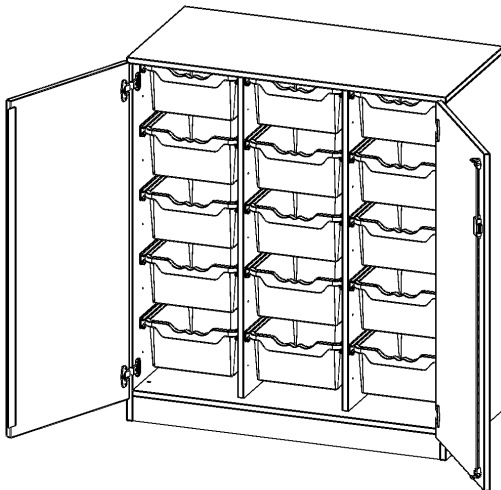

E10553TG

PRODUKTDATENBLATT
WWW.CONEN-PRODUKTE.DE

ERGOTRAY SCHRANK, DREIREIHIG, 3 ORDNERHÖHEN - EVO180 SERIE

B/H/T: 104,5X118X50 CM, ZWEITÜRIG, MIT SOCKEL (81 MM), MIT 15 HOHEN ERGOTRAY BOXEN

PRODUKTBESCHREIBUNG

Unsere evo180 Regale und Schränke in verschiedenen Höhen und Breiten, sind ein Kernstück unseres evo180 Schrankwandprogrammes. Die Rückwand ist als Sichrückwand ausgeführt, dementsprechend eignen sich alle evo180 Einzelregale oder Regalwände auch als Raumteiler. Der Sockel hat eine Höhe von 81 mm und ist an der Unterseite mit bodenschonenden Kunststoffgleitern ausgestattet.

Alle Schränke werden aus melaminharzbeschichteter E1-Feinspanplatte gefertigt, welche FSC zertifiziert und formaldehydfrei sind. Als Kanten verwenden wir besonders robuste 2 mm starke ABS Kanten, die unter hoher Temperatur fest verleimt werden. Bitte wählen Sie Ihr Wunschdekor aus unserer Dekorpalette aus. Die Einlegeböden sind im Raster von 32 mm verstellbar. Unsere hochwertigen Bodenträger verfügen über einen "Ausziehstop", so wird verhindert, dass Böden mit Inhalt aus dem Regal oder Schrank rutschen können. Die Türen lassen sich dank 270° öffnender Scharniere an den Korpus anlegen. Sie sind mit einem Schloss verschließbar. An den Türen befindet sich eine Staublippe.

Konfigurieren Sie Ihren Wunsch Schrank, indem Sie bei den angebotenen Varianten Ihre Auswahl treffen.

Die praktischen ErgoTray Boxen sind in verschiedenen Farben erhältlich sowie in 2 Höhen verfügbar - es gibt hohe und flache Boxen. Wir bieten im Rahmen der evo180 Serie viele Regale und Schränke mit ErgoTray Boxen an. Damit alles zusammen passt, finden Sie auch Schränke und Regale ohne Boxen, aber in den dazu passenden Breiten. Die Sideboards bis 3,5 Ordnerhöhen sind alle wahlweise mit Sockel, fahrbar oder mit stabilen Metallmöbelstellfüßen erhältlich. Die fahrbaren Sideboards verfügen über 4 Rollen, davon sind 2 feststellbar.