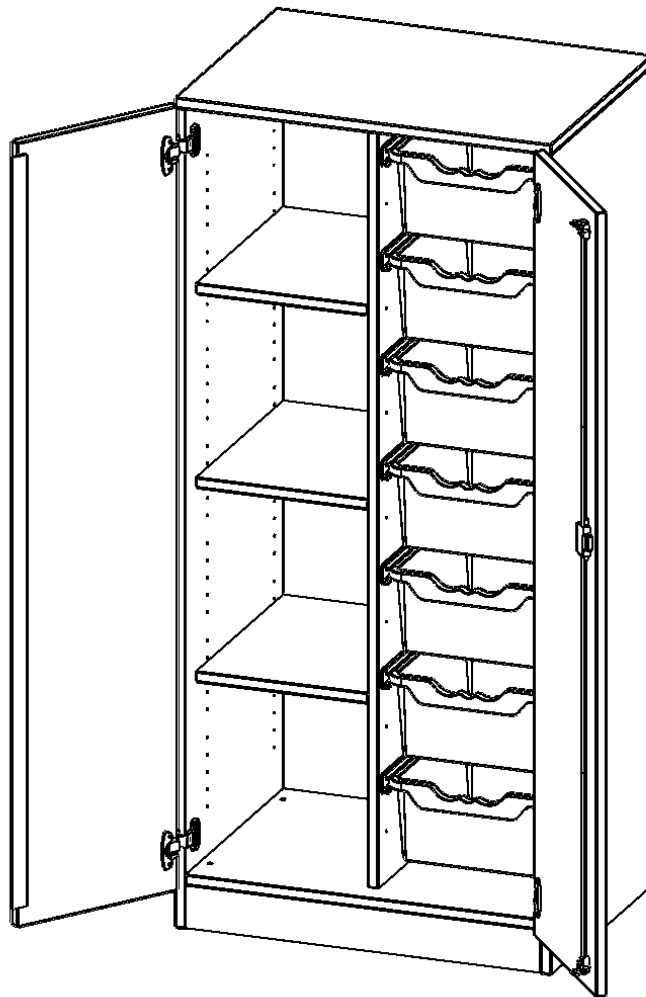

Die evo180 Regale und Schränke in verschiedenen Höhen und Breiten sind ein Kernstück unseres evo180 Schrankwandprogrammes. Die Rückwand ist als Sichrückwand ausgeführt, dementsprechend eignen sich alle evo180 Einzelregale oder Regalwände auch als Raumteiler. Der Sockel hat eine Höhe von 81 mm und ist an der Unterseite mit bodenschonenden Kunststoffgleitern ausgestattet.

Konfigurieren Sie Ihren Wunsch-Schrank, indem Sie bei den angebotenen Varianten Ihre Auswahl treffen.

Die praktischen ErgoTray Boxen sind in 2 Höhen verfügbar - es gibt hohe und flache Boxen. Wir bieten im Rahmen der evo180 Serie viele Regale und Schränke mit ErgoTray Boxen an. Dass alles zusammen passt, finden Sie auch Schränke und Regale ohne Boxen, aber in den dazu passenden Breiten. Die Sideboards bis 3,5 Ordnerhöhen sind alle wahlweise mit Sockel, fahrbar oder mit stabilen Metallmöbelstellfüßen erhältlich. Die fahrbaren Sideboards verfügen über 4 Rollen, davon sind 2 feststellbar. Die ErgoTray Boxen sind in verschiedenen Farben erhältlich.

EIGENSCHAFTEN

- ErgoTray Schrank, 4 Ordnerhöhen
- links 4 offene Fächer
- rechts 7 hohe ErgoTray Boxen
- mit Sockel, Sichrückwand
- Höhe 154 cm für Standard Ordner

Zubehör

Freistehend

Artikelnummer	E7054TRG	
Breite / Höhe / Tiefe	703 mm / 1540 mm / 500 mm	27.7" / 60.6" / 19.7"
Ordnerhöhen	4	
Einlegeböden	3	
Fächer	4	
Aufbewahrungsboxen	7	
Montageart	Freistehend	
Einsatzbereich	Krippe, Kindergarten, Grundschule, Weiterführende Schule, Büro und Objekt	
Material	Kunststoff, Melaminplatte	
Bauart	Abschließbar, Mittelwand, Schubladen, Untermodul	
Produktlinie	evo180	