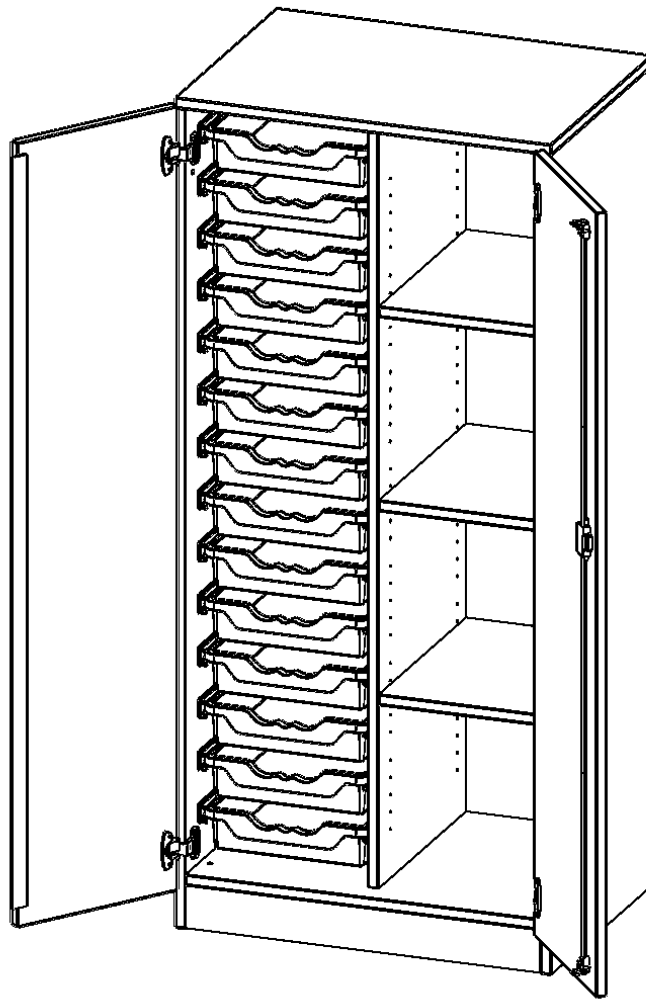

Alle Schränke werden aus melaminharzbeschichteter E1-Feinspanplatte gefertigt, die FSC zertifiziert und formaldehydfrei sind. Als Kanten verwenden wir besonders robuste 2 mm starke ABS Kanten, die unter hoher Temperatur fest verleimt werden. Bitte wählen Sie Ihr Wunschdekor aus unserer Dekorpalette aus. Die Einlegeböden sind im Raster von 32 mm verstellbar. Unsere hochwertigen Bodenträger verfügen über einen "Ausziehstop", so wird verhindert, dass Böden mit Inhalt darauf aus dem Regal oder Schrank rutschen können. Die Türen lassen sich dank 270° öffnender Scharniere an den Korpus anlegen. Sie sind mit einem Schloss verschließbar. An den Türen befindet sich eine Staublippe.

Konfigurieren Sie Ihren Wunsch-Schrank, indem Sie bei den angebotenen Varianten Ihre Auswahl treffen.

Die praktischen ErgoTray Boxen sind in 2 Höhen verfügbar - es gibt hohe und flache Boxen. Wir bieten im Rahmen der evo180 Serie viele Regale und Schränke mit ErgoTray Boxen an. Dass alles zusammen passt, finden Sie auch Schränke und Regale ohne Boxen, aber in den dazu passenden Breiten. Die Sideboards bis 3,5 Ordnerhöhen sind alle wahlweise mit Sockel, fahrbar oder mit stabilen Metallmöbelstellfüßen erhältlich. Die fahrbaren Sideboards verfügen über 4 Rollen, davon sind 2 feststellbar. Die ErgoTray Boxen sind in verschiedenen Farben erhältlich.

EIGENSCHAFTEN

- ErgoTray Schrank, 4 Ordnerhöhen
- rechts 4 offene Fächer
- links 14 flache ErgoTray Boxen
- mit Sockel, Sichrückwand
- Höhe 154 cm für Standard Ordner

Zubehör

Freistehend

Artikelnummer	E7054TKR	
Breite / Höhe / Tiefe	703 mm / 1540 mm / 500 mm	27.7" / 60.6" / 19.7"
Ordnerhöhen	4	
Einlegeböden	3	
Fächer	4	
Aufbewahrungsboxen	14	
Montageart	Freistehend	
Einsatzbereich	Krippe, Kindergarten, Grundschule, Weiterführende Schule, Büro und Objekt	
Material	Kunststoff, Melaminplatte	
Bauart	Abschließbar, Mittelwand, Schubladen, Untermodul	
Produktlinie	evo180	