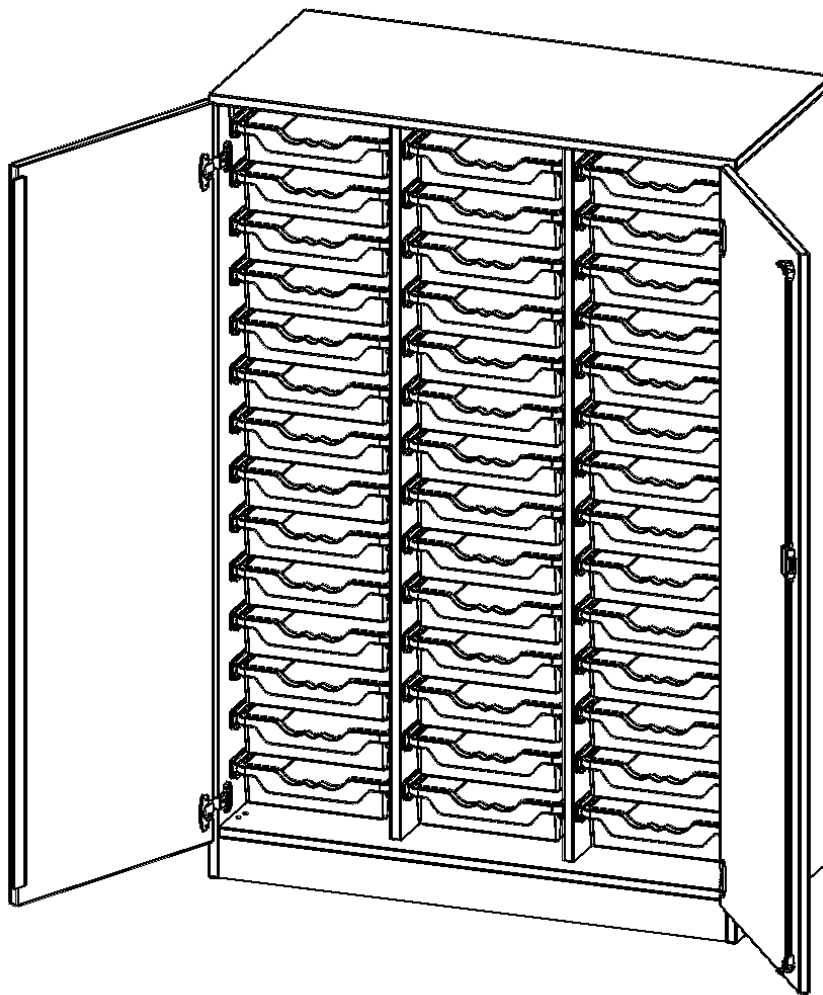

Die evo180 Regale und Schränke in verschiedenen Höhen und Breiten sind ein Kernstück unseres evo180 Schrankwandprogrammes. Die Rückwand ist als Sichrückwand ausgeführt, dementsprechend eignen sich alle evo180 Einzelregale oder Regalwände auch als Raumteiler. Der Sockel hat eine Höhe von 81 mm und ist an der Unterseite mit bodenschonenden Kunststoffgleitern ausgestattet.

Konfigurieren Sie Ihren Wunsch-Schrank, indem Sie bei den angebotenen Varianten Ihre Auswahl treffen.

Die praktischen ErgoTray Boxen sind in 2 Höhen verfügbar - es gibt hohe und flache Boxen. Wir bieten im Rahmen der evo180 Serie viele Regale und Schränke mit ErgoTray Boxen an. Dass alles zusammen passt, finden Sie auch Schränke und Regale ohne Boxen, aber in den dazu passenden Breiten. Die Sideboards bis 3,5 Ordnerhöhen sind alle wahlweise mit Sockel, fahrbar oder mit stabilen Metallmöbelstellfüßen erhältlich. Die fahrbaren Sideboards verfügen über 4 Rollen, davon sind 2 feststellbar. Die ErgoTray Boxen sind in verschiedenen Farben erhältlich.

EIGENSCHAFTEN

- ErgoTray Schrank, 4 Ordnerhöhen
- mit 42 flachen ErgoTray Boxen
- mit Sockel
- Sichrückwand
- Höhe 154 cm für Standard Ordner

Zubehör

Freistehend

Artikelnummer	E10554TK	
Breite / Höhe / Tiefe	1045 mm / 1540 mm / 500 mm	41.1" / 60.6" / 19.7"
Ordnerhöhen	4	
Aufbewahrungsboxen	42	
Montageart	Freistehend	
Einsatzbereich	Krippe, Kindergarten, Grundschule, Weiterführende Schule, Büro und Objekt	
Material	Kunststoff, Melaminplatte	
Bauart	Abschließbar, Mittelwand, Schubladen, Untermodul	
Produktlinie	evo180	