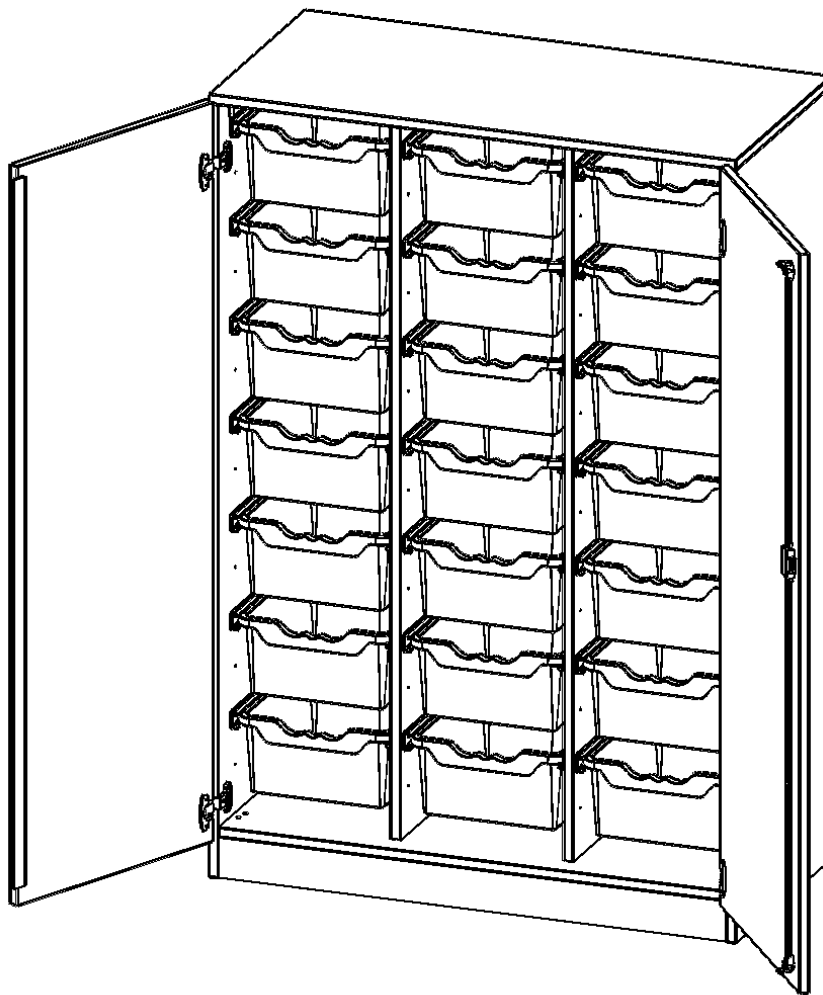

Die evo180 Regale und Schränke in verschiedenen Höhen und Breiten sind ein Kernstück unseres evo180 Schrankwandprogrammes. Die Rückwand ist als Sichrückwand ausgeführt, dementsprechend eignen sich alle evo180 Einzelregale oder Regalwände auch als Raumteiler. Der Sockel hat eine Höhe von 81 mm und ist an der Unterseite mit bodenschonenden Kunststoffgleitern ausgestattet.

Konfigurieren Sie Ihren Wunsch-Schrank, indem Sie bei den angebotenen Varianten Ihre Auswahl treffen.

Die praktischen ErgoTray Boxen sind in 2 Höhen verfügbar - es gibt hohe und flache Boxen. Wir bieten im Rahmen der evo180 Serie viele Regale und Schränke mit ErgoTray Boxen an. Dass alles zusammen passt, finden Sie auch Schränke und Regale ohne Boxen, aber in den dazu passenden Breiten. Die Sideboards bis 3,5 Ordnerhöhen sind alle wahlweise mit Sockel, fahrbar oder mit stabilen Metallmöbelstellfüßen erhältlich. Die fahrbaren Sideboards verfügen über 4 Rollen, davon sind 2 feststellbar. Die ErgoTray Boxen sind in verschiedenen Farben erhältlich.

EIGENSCHAFTEN

- ErgoTray Schrank, 4 Ordnerhöhen
- mit 21 hohen ErgoTray Boxen
- mit Sockel
- Sichrückwand
- Höhe 154 cm für Standard Ordner

Zubehör

Freistehend

Artikelnummer	E10554TG	
Breite / Höhe / Tiefe	1045 mm / 1540 mm / 500 mm	41.1" / 60.6" / 19.7"
Ordnerhöhen	4	
Aufbewahrungsboxen	21	
Montageart	Freistehend	
Einsatzbereich	Krippe, Kindergarten, Grundschule, Weiterführende Schule, Büro und Objekt	
Material	Kunststoff, Melaminplatte	
Bauart	Abschließbar, Mittelwand, Schubladen, Untermodul	
Produktlinie	evo180	